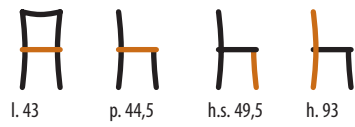

m³ alla coppia 0,26