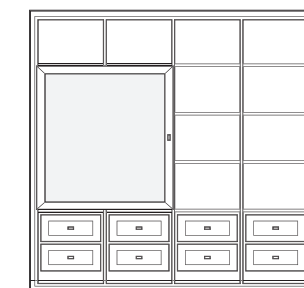

655/T  
Pensile vasistas / Wall unit  
L. 120 P. 40 H. 38,6

659/T  
Scrittoio / Desk  
L. 124 P. 56,5 H. 80

668/T  
Schienale / Back panels  
L. 122 H. 37

669/T  
Schienale / Back panels  
L. 122 H. 73

670/T  
Schienale / Back panels  
L. 122 H. 97