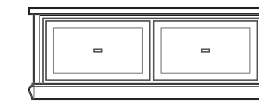

660/T  
Mensola / Shelves  
L. 120 P. 38 H. 3,5

661/T  
Mensola / Shelves  
L. 180 P. 38 H. 3,5

656/T  
Base 2 cassetti / Base  
L. 122 P. 56,5 H. 45

657/T  
Base 3 cassetti / Base  
L. 182 P. 56,5 H. 45