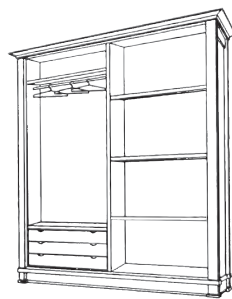

6003/T

Armadio / Wardrobe  
L. 140 P. 67 H. 210

6008/T

Letto 1 piazza e mezza / Full size bed  
L. 156 P. 210 H. 125

6002/T

Comodino / Night table  
L. 55 P. 37 H. 71

**628/T**  
Cassettiera / Chest of drawers  
L. 65 P. 42 H. 100