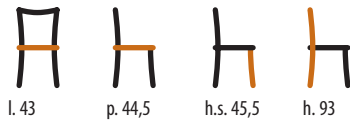

m³ alla coppia 0,26

544/T
Sedia / Chair
STRUTTURA: faggio