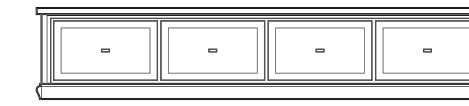

660/T  
Mensola / Shelves  
L. 120 P. 38 H. 3,5

661/T  
Mensola / Shelves  
L. 180 P. 38 H. 3,5

656/T  
Base 2 cassetti / Base  
L. 122 P. 56,5 H. 45

657/T  
Base 3 cassetti / Base  
L. 182 P. 56,5 H. 45