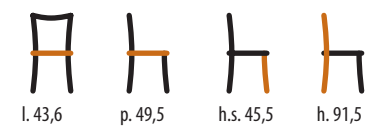

x2  
m<sup>3</sup> alla coppia 0,26

**585/T**  
Sedia / Chair  
STRUTTURA: faggio

x2  
m<sup>3</sup> alla coppia 0,26

**574/T**  
Sedia / Chair  
STRUTTURA: faggio

x2  
m<sup>3</sup> alla coppia 0,26

**572/T**  
Sedia / Chair  
STRUTTURA: faggio