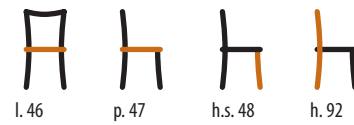

5801/T

Sedia / Chair
STRUTTURA: faggio