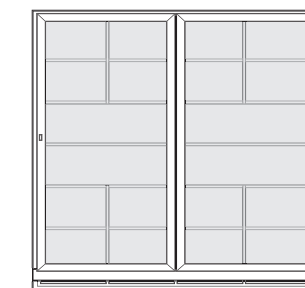

659/T  
Scrittoio / Desk  
L. 124 P. 56,5 H. 80

668/T  
Schienale / Back panels  
L. 122 H. 37

669/T  
Schienale / Back panels  
L. 122 H. 73

670/T  
Schienale / Back panels  
L. 122 H. 97

687/T  
Composizione fissa / Composition  
L. 244 P. 42 H. 217