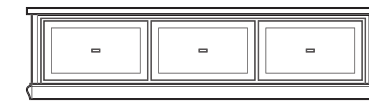

660/T  
Mensola / Shelves  
L. 120 P. 38 H. 3,5

661/T  
Mensola / Shelves  
L. 180 P. 38 H. 3,5

656/T  
Base 2 cassetti / Base  
L. 122 P. 56,5 H. 45

657/T  
Base 3 cassetti / Base  
L. 182 P. 56,5 H. 45