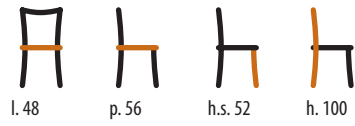

589/T
Sedia / Chair
STRUTTURA: faggio

m³ alla coppia 0,26