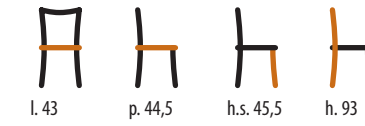

m<sup>3</sup> alla coppia 0,26

**544/T**  
Sedia / Chair  
STRUTTURA: faggio

m<sup>3</sup> alla coppia 0,26

**556/T**  
Sedia / Chair  
STRUTTURA: faggio

m<sup>3</sup> alla coppia 0,26

TAVOLI E SEDIE  
< 235 >