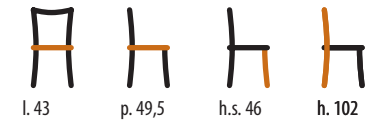

**LA MAISON**  
IL CLASSICO  
IN UNA STANZA  
MADE IN ITALY

TAVOLI E SEDIE  
< 234 >

**589/T**  
Sedia / Chair  
STRUTTURA: faggio

m<sup>3</sup> alla coppia 0,26

**1728/T**  
Sedia / Chair  
STRUTTURA: faggio