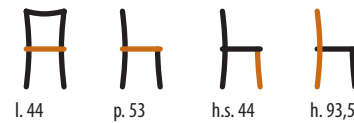

8061/T

Sedia / Chair  
STRUTTURA: faggio

SEDILI DISPONIBILI

Paglia / Straw

Legno / Wood

Imbottitura Ecru  
Ecru padding

6041/T

Sedia / Chair  
STRUTTURA: faggio