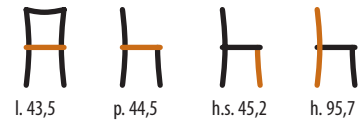

TAVOLI E SEDIE
< 238 >

5771/T

Sedia / Chair
STRUTTURA: faggio