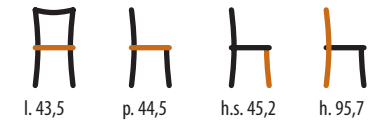

**559/T**  
Sedia / Chair  
STRUTTURA: faggio

m<sup>3</sup> alla coppia 0,26

SEDILI  
DISPONIBILI

SEDILI  
DISPONIBILI

**587/T**  
Sedia / Chair  
STRUTTURA: faggio

x2  
m<sup>3</sup> alla coppia 0,26

**854/T**  
Sedia / Chair  
STRUTTURA: faggio