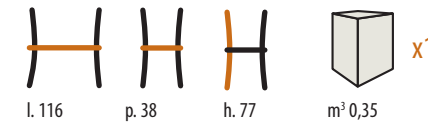

TAVOLI E SEDIE
< 240 >

SEDILE

SEDILI DISPONIBILI

SEDILI DISPONIBILI

TAVOLI E SEDIE
< 241 >