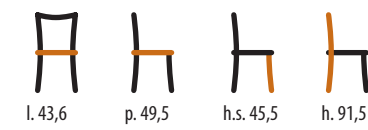

x2  
m<sup>3</sup> alla coppia 0,26

**585/T**  
Sedia / Chair  
STRUTTURA: faggio

x2  
m<sup>3</sup> alla coppia 0,26

**574/T**  
Sedia / Chair  
STRUTTURA: faggio

x2  
m<sup>3</sup> alla coppia 0,26

**572/T**  
Sedia / Chair  
STRUTTURA: faggio