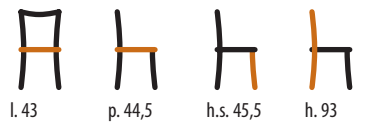

545/T
Sedia / Chair
STRUTTURA: faggio