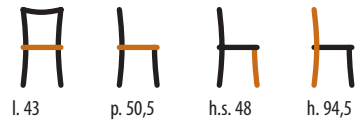

5791/T

Sedia / Chair
STRUTTURA: faggio