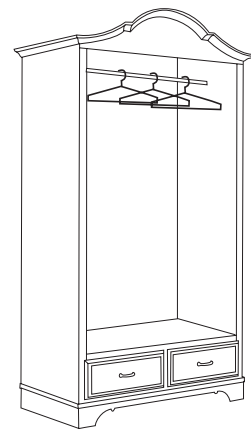

COUNTRY
< 226 >

837/T

Armadio / Wardrobe
L. 118 P. 65 H. 218