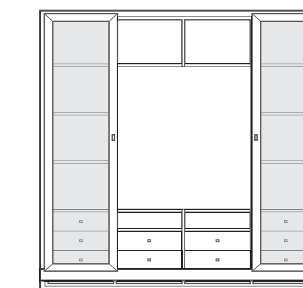

670/T
Schienale / Back panels
L. 122 H. 97

689/T
Composizione fissa / Composition
L. 244 P. 42 H. 217