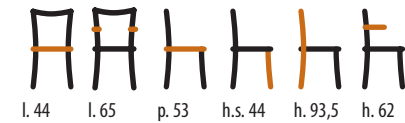

SEDILE

Imbottitura Ecru  
Ecru padding

6181/T

Sedia / Chair  
STRUTTURA: faggio

SEDILE

Imbottitura Ecru  
Ecru padding

TAVOLI E SEDIE  
< 240 >

**344/T**  
Sedia / Chair  
STRUTTURA: faggio