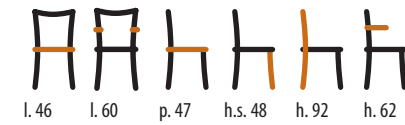

Sedia / Chair  
STRUTTURA: faggio

SEDILI DISPONIBILI

Paglia / Straw

Legno / Wood

5811/T

Sedia / Chair  
STRUTTURA: faggio

SEDILI DISPONIBILI

Paglia / Straw