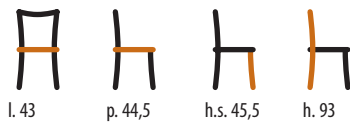

**570/T**  
Sedia / Chair  
STRUTTURA: faggio

m<sup>3</sup> alla coppia 0,26

**545/T**  
Sedia / Chair  
STRUTTURA: faggio

m<sup>3</sup> alla coppia 0,26

**543/T**  
Sedia / Chair  
STRUTTURA: faggio

m<sup>3</sup> alla coppia 0,26