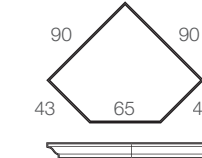

647/T
Colonna / Column
L. 64 P. 42 H. 217

648/T
Colonna / Column
L. 64 P. 42 H. 217