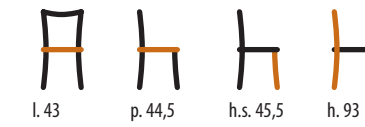

TAVOLI E SEDIE
< 234 >

m³ alla coppia 0,26

m³ alla coppia 0,26

m³ alla coppia 0,26

m³ alla coppia 0,26

TAVOLI E SEDIE
< 235 >

m³ alla coppia 0,26

m³ alla coppia 0,26

m³ alla coppia 0,26

m³ alla coppia 0,26

SEDILI
DISPONIBILI

SEDILI
DISPONIBILI