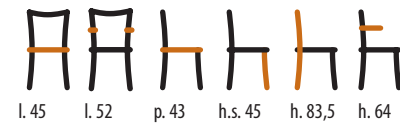

SEDILE

Imbottitura Ecru  
Ecru padding

6181/T

Sedia / Chair  
STRUTTURA: faggio

SEDILE

Imbottitura Ecru  
Ecru padding

TAVOLI E SEDIE  
< 240 >

**344/T**  
Sedia / Chair  
STRUTTURA: faggio