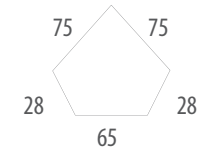

706/T
Vetrina angolo / Corner
H. 215