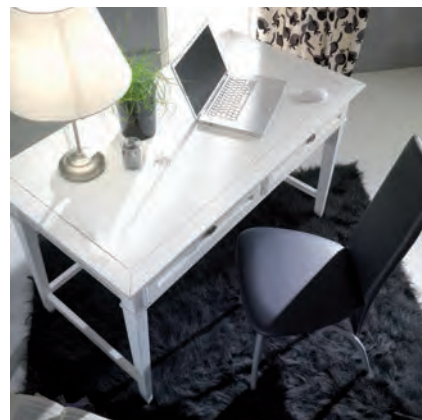

COLONNE VERTICALI, BASI, MENSOLE, CONTENITORI PENSILI, CREDENZINE, TAVOLI, SEDIE CHE PERMETTONO DI "ASSEMBLARE" LE COMPOSIZIONI CHE MEGLIO SI ADATTANO AGLI AMBIENTI DELLA CASA, BASANDOSI SU CRITERI ESTETICI E FUNZIONALI. TRE COMPOSIZIONI FISSE CON ANTE SCORREVOLI COMPLETANO E ARRICCHISCONO LA COLLEZIONE.

LA MAISON
IL CLASSICO
IN UNA STANZA
MADE IN ITALY