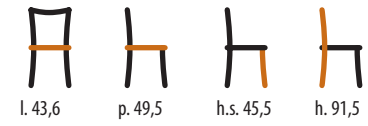

**559/T**  
Sedia / Chair  
STRUTTURA: faggio

m<sup>3</sup> alla coppia 0,26

SEDILI  
DISPONIBILI

SEDILI  
DISPONIBILI

**587/T**  
Sedia / Chair  
STRUTTURA: faggio

x2  
m<sup>3</sup> alla coppia 0,26

**854/T**  
Sedia / Chair  
STRUTTURA: faggio