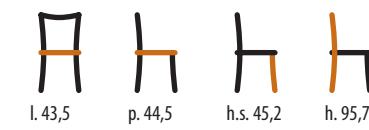

x2  
m<sup>3</sup> alla coppia 0,26

**542/T**  
Sedia / Chair  
STRUTTURA: faggio

x2  
m<sup>3</sup> alla coppia 0,26

**539/T**  
Sedia / Chair  
STRUTTURA: faggio

x2  
m<sup>3</sup> alla coppia 0,26

SEDILI  
DISPONIBILI