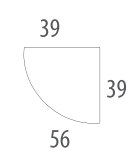

269/T
Angolo / Corner
H. 79