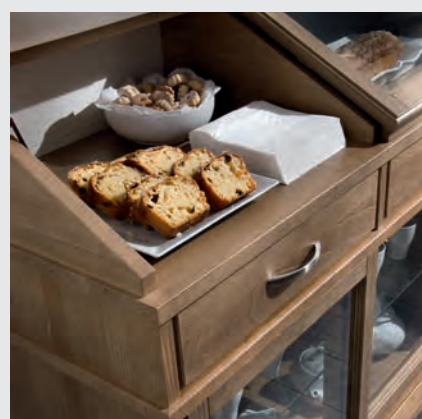

LO SPIRITO E' RIMASTO LO STESSO FIN DALLA PRIMA VOLTA, IL PIACERE DI CREARE
OGNI PEZZO DALL'INIZIO ALLA FINE COME PRODOTTO ARTIGIANALE E NON INDUSTRIALE,
LA DEDIZIONE DI CURARE NEL DETTAGLIO, NEL PARTICOLARE L'ESTETICA E LA QUALITA',
L'ORGOGGIO DI OFFRIRE PRODOTTI UNICI E DIVERSI PERCHE' FATTI A MANO,
CON L'ARTE ANTICA, IL SAPORE E L'AMORE DEL PASSATO... NEL PRESENTE.

LA MAISON
IL CLASSICO
IN UNA STANZA
MADE IN ITALY