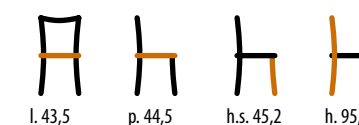

m³ alla coppia 0,26

542/T

Sedia / Chair
STRUTTURA: faggio

m³ alla coppia 0,26

539/T

Sedia / Chair
STRUTTURA: faggio

m³ alla coppia 0,26

SEDILI
DISPONIBILI