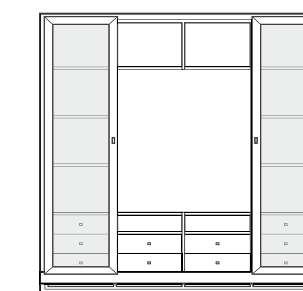

670/T
Schienale / Back panels
L. 122 H. 97

689/T
Composizione fissa / Composition
L. 244 P. 42 H. 217