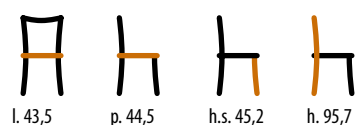

586/T

Sedia / Chair
STRUTTURA: faggio