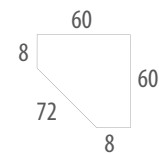

722IT
Angolo / Corner
H. 90