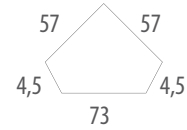

877/T

Vetrinetta ad angolo / Display Cabinet
H. 111

816/T

Vetrinetta / Display Cabinet
L. 90 P. 45 H. 120