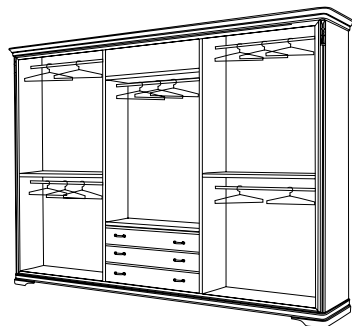

SEICENTO
< 230 >

623/T

Specchiera / Mirror
L. 88 H. 98

621/T

Comò / Chest of Drawers
L. 120 P. 51 H. 130

624/T

Letto / Bed
L. 175 P. 210 H. 98

622/T

Comodino / Night Table
L. 55 P. 37 H. 70

SEICENTO
< 231 >

625/T

Armadio / Wardrobe
L. 310 P. 60 H. 250