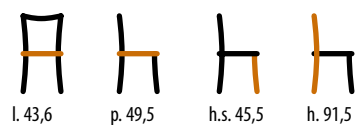

m³ alla coppia 0,26

574/T

Sedia / Chair
STRUTTURA: faggio

m³ alla coppia 0,26

854/T

Sedia / Chair
STRUTTURA: faggio

m³ alla coppia 0,26

TAVOLI E SEDIE
< 249 >