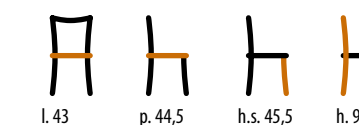

559/T

Sedia / Chair
STRUTTURA: faggio