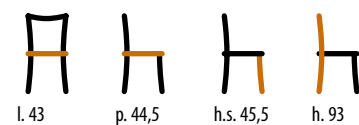

544/T

Sedia / Chair
STRUTTURA: faggio