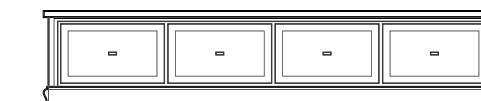

651/T
Colonna / Column
L. 124 P. 42 H. 217

652/T
Angolo 2 ante / Corner
H. 217