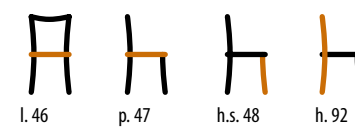

Sedia / Chair
STRUTTURA: faggio

SEDILI DISPONIBILI

Paglia / Straw Legno / Wood Imbottitura Ecru
Ecru padding

Rosso / Red Verde / Green Giallo / Yellow

Rosa / Pink Blu / Blue Verdino / Light green

5801/T

Sedia / Chair
STRUTTURA: faggio