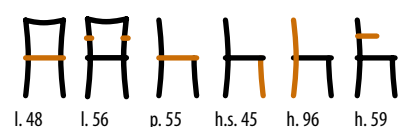

8071/T

Sedia / Chair
STRUTTURA: faggio