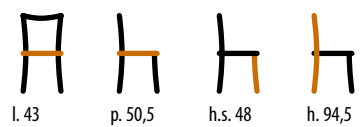

TAVOLI E SEDIE
< 250 >

5771/T

Sedia / Chair
STRUTTURA: faggio

SEDILE

Imbottitura Ecru
schienale
Ecru padding

Imbottitura Ecru
Ecru padding

5791/T

Sedia / Chair
STRUTTURA: faggio

SEDILI DISPONIBILI

Paglia / Straw Legno / Wood Imbottitura Ecru
Ecru padding

Rosso / Red Verde / Green Giallo / Yellow

Rosa / Pink Blu / Blue Verdino / Light green

5801/T

Sedia / Chair
STRUTTURA: faggio

SEDILE

Paglia / Straw

Legno / Wood

5811/T

Sedia / Chair
STRUTTURA: faggio

SEDILE

Paglia / Straw

Legno / Wood

8071/T

Sedia / Chair
STRUTTURA: faggio

SEDILE

Paglia / Straw

Legno / Wood

Imbottitura Ecru
Ecru padding

8061/T

Sedia / Chair
STRUTTURA: faggio

SEDILE

Paglia / Straw

Legno / Wood

Imbottitura Ecru
Ecru padding

6041/T

Sedia / Chair
STRUTTURA: faggio

SEDILE

Imbottitura Ecru
Ecru padding

6181/T

Sedia / Chair
STRUTTURA: faggio

SEDILE

Imbottitura Ecru
Ecru padding

TAVOLI E SEDIE
< 251 >