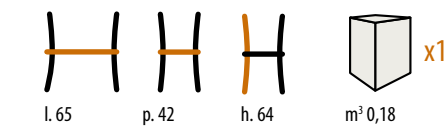

Imbottitura Ecru
Ecru padding

TAVOLI E SEDIE
< 253 >

538/T

Panchetta / Bench
STRUTTURA: faggio

SEDILE

537/T

Panchetta / Bench
STRUTTURA: faggio

576/T