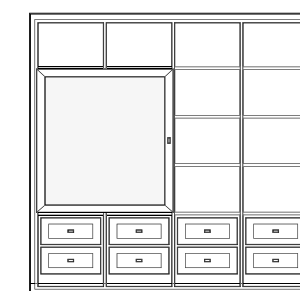

655/T
Pensile vasistas / Wall unit
L. 120 P. 40 H. 38,6

659/T
Scrittoio / Desk
L. 124 P. 56,5 H. 80

668/T
Schienale / Back panels
L. 122 H. 37

669/T
Schienale / Back panels
L. 122 H. 73

670/T
Schienale / Back panels
L. 122 H. 97