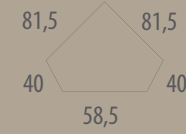

COUNTRY
< 184 >

871/T

Porta TV ad angolo
TV stand
H. 58