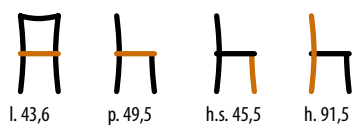

m³ alla coppia 0,26

574/T

Sedia / Chair
STRUTTURA: faggio

m³ alla coppia 0,26

854/T

Sedia / Chair
STRUTTURA: faggio

m³ alla coppia 0,26

TAVOLI E SEDIE
< 249 >