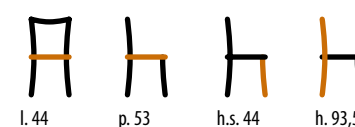

SEDILE

Paglia / Straw

Legno / Wood

Imbottitura Ecru
Ecru padding

6041/T

Sedia / Chair
STRUTTURA: faggio

SEDILE

Imbottitura Ecru
Ecru padding