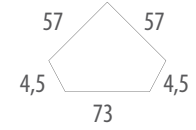

COUNTRY
< 178 >

877/T
Vetrina ad angolo / Corner
H. 111