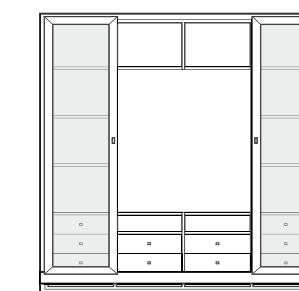

670/T
Schienale / Back panels
L. 122 H. 97