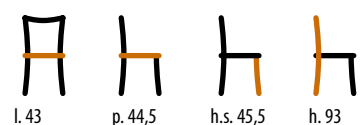

Sedia / Chair
STRUTTURA: faggio

m³ alla coppia 0,26

545/T

Sedia / Chair
STRUTTURA: faggio

m³ alla coppia 0,26

543/T

Sedia / Chair
STRUTTURA: faggio

m³ alla coppia 0,26