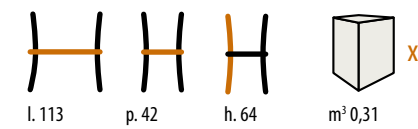

TAVOLI E SEDIE
< 253 >

538/T

Panchetta / Bench
STRUTTURA: faggio