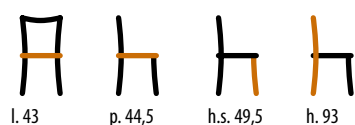

570/T

Sedia / Chair
STRUTTURA: faggio