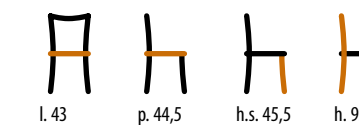

544/T

Sedia / Chair
STRUTTURA: faggio

m³ alla coppia 0,26

TAVOLI E SEDIE
< 247 >

556/T

Sedia / Chair
STRUTTURA: faggio

m³ alla coppia 0,26

570/T