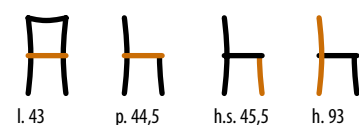

Sedia / Chair
STRUTTURA: faggio

m³ alla coppia 0,26

545/T

Sedia / Chair
STRUTTURA: faggio

m³ alla coppia 0,26

543/T

Sedia / Chair
STRUTTURA: faggio

m³ alla coppia 0,26