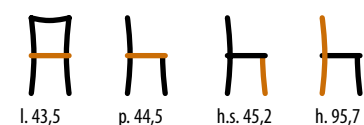

542/T

Sedia / Chair
STRUTTURA: faggio