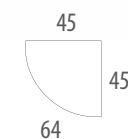

SAGOMATI
< 176 >

1766IT
Angolo / Corner
H. 210

269IT
Angolo / Corner
H. 79

263IT
Angolo / Corner
H. 75

LA MAISON
< 177 >

1732IT
Angolo / Corner
H. 95