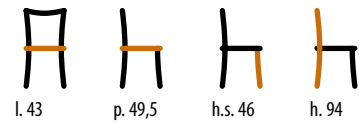

6181/T

Sedia / Chair
STRUTTURA: faggio

SEDILE

Imbottitura Ecru
Ecru padding

TAVOLI E SEDIE
< 251 >

TAVOLI E SEDIE
< 252 >

582/T

Sedia / Chair
STRUTTURA: faggio