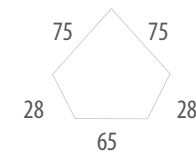

706IT
Vetrina angolo / Corner
H. 215