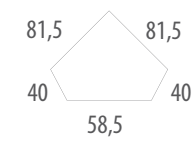

871/T
Porta TV ad angolo / TV stand
H. 58