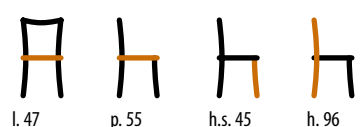

8071/T

Sedia / Chair
STRUTTURA: faggio

SEDILE

Paglia / Straw

Legno / Wood

Imbottitura Ecru
Ecru padding

8061/T

Sedia / Chair
STRUTTURA: faggio