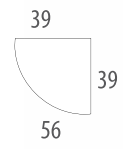

269IT
Angolo / Corner
H. 79

263IT
Angolo / Corner
H. 75