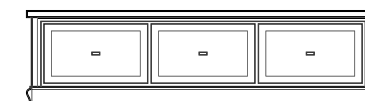

650/T
Colonna / Column
L. 124 P. 42 H. 217

651/T
Colonna / Column
L. 124 P. 42 H. 217