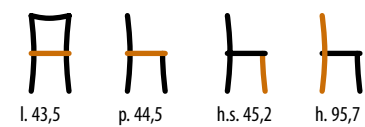

TAVOLI E SEDIE
< 250 >

5771/T

Sedia / Chair
STRUTTURA: faggio

SEDILE

Imbottitura Ecru
schienale
Ecru padding

Imbottitura Ecru
Ecru padding