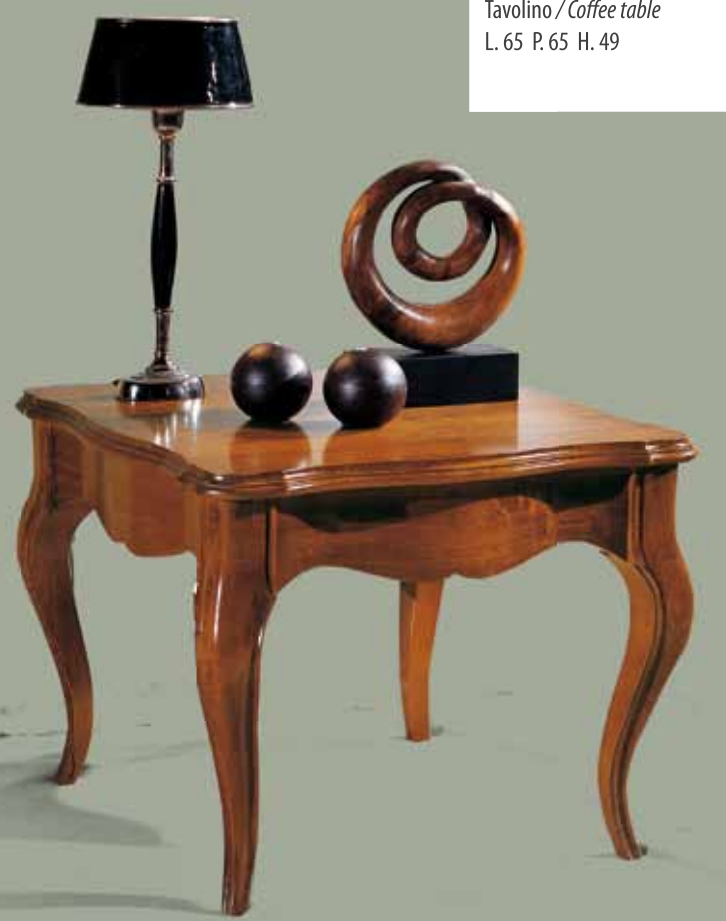

LE CONSOLLE
< 162 >

2731T
Tavolino / Coffee table
Ø 60 H. 72

631T
Tavolino / Coffee table
Ø 50 H. 60

4351T
Tavolino / Coffee table
L. 64 P. 47 H. 75

LE CONSOLLE
< 163 >

17491T
Tavolino / Coffee table
Ø 50 H. 74

LE CONSOLLE
< 164 >

1718/T
Tavolino / Coffee table
L. 65 P. 65 H. 49

1743/T
Tavolino / Coffee table
L. 114 P. 73 H. 48,5

1719/T
Tavolino / Coffee table
L. 120 P. 60 H. 49

1765/T
Tavolino da tè / Coffee table
L. 110 P. 110 H. 40