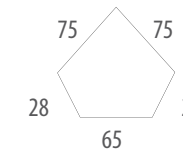

707/T
Vetrina / Display Cabinet
L. 80 P. 48 H. 170