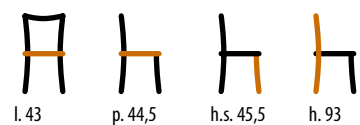

LA MAISON
IL CLASSICO
IN UNA STANZA
MADE IN ITALY

TAVOLI E SEDIE
< 246 >

584/T

Sedia / Chair
STRUTTURA: faggio

m³ alla coppia 0,26

583/T

Sedia / Chair
STRUTTURA: faggio

m³ alla coppia 0,26