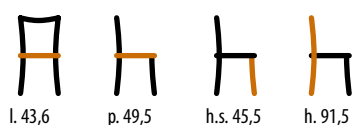

572/T

Sedia / Chair
STRUTTURA: faggio