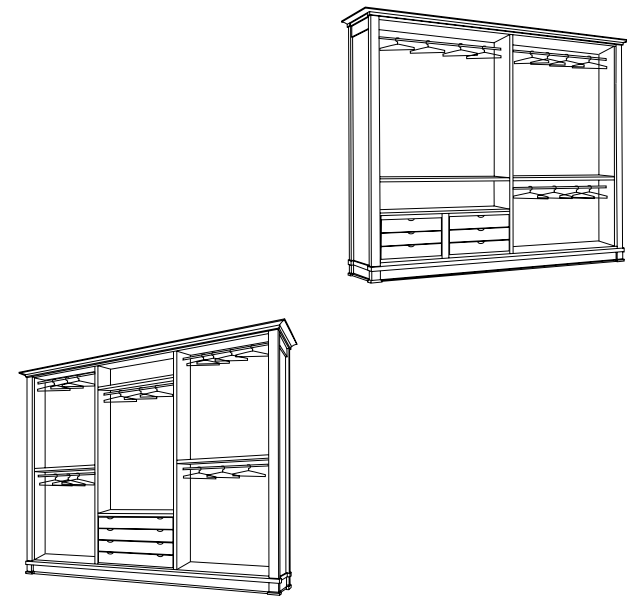

NEW CLASSICAL
< 224 >