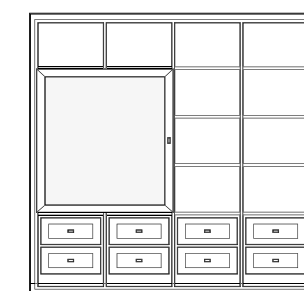

655/T
Pensile vasistas / Wall unit
L. 120 P. 40 H. 38,6

659/T
Scrittoio / Desk
L. 124 P. 56,5 H. 80

668/T
Schienale / Back panels
L. 122 H. 37

669/T
Schienale / Back panels
L. 122 H. 73

670/T
Schienale / Back panels
L. 122 H. 97