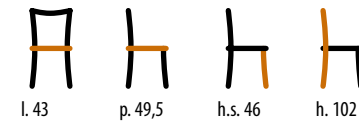

1728/T

Sedia / Chair
STRUTTURA: faggio