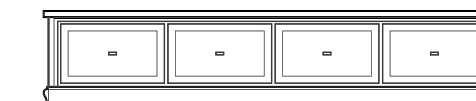

652/T
Angolo 2 ante / Corner
H. 217