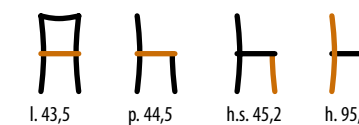

TAVOLI E SEDIE
< 249 >

585/T

Sedia / Chair
STRUTTURA: faggio