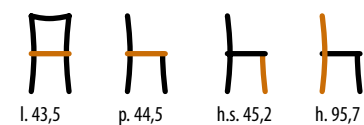

m³ alla coppia 0,26

574/T

Sedia / Chair
STRUTTURA: faggio

m³ alla coppia 0,26

854/T

Sedia / Chair
STRUTTURA: faggio

m³ alla coppia 0,26

TAVOLI E SEDIE
< 249 >