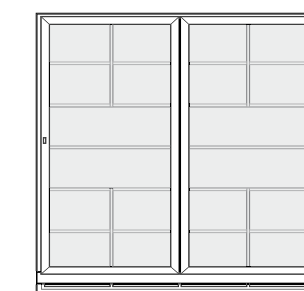

669/T
Schienale / Back panels
L. 122 H. 73

688/T
Composizione fissa / Composition
L. 244 P. 42 H. 217