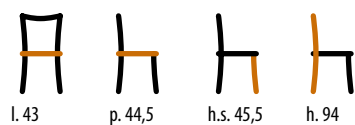

LA MAISON
IL CLASSICO
IN UNA STANZA
MADE IN ITALY

TAVOLI E SEDIE
< 246 >

584/T

Sedia / Chair
STRUTTURA: faggio

m³ alla coppia 0,26

583/T

Sedia / Chair
STRUTTURA: faggio

m³ alla coppia 0,26