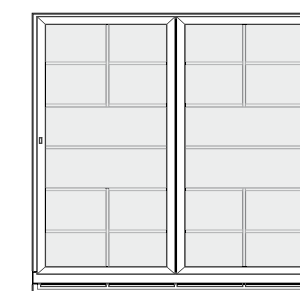

669/T
Schienale / Back panels
L. 122 H. 73