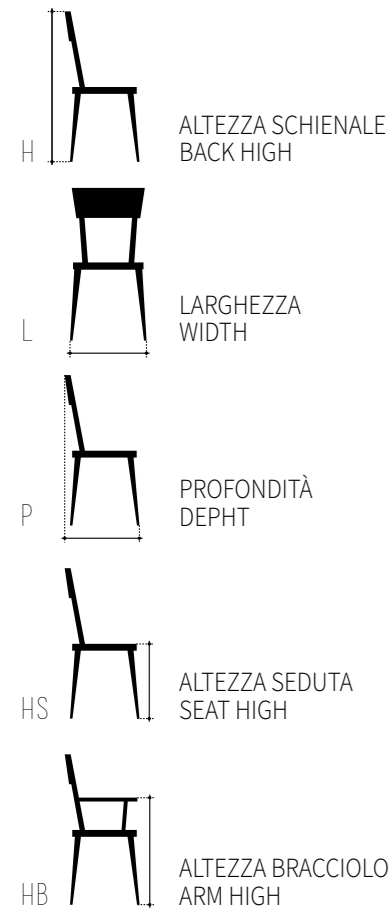

## POZZETTO

8035A  
POLTRONCINA  
ARMCHAIR

H	81
L	58
P	56
HS	46
HB	66

STAR  
8246A  
POLTRONA  
ARMCHAIR

H	95
L	64
P	68
HS	43
HB	60

KARINA

8848		8478S	
CREDENZA		SEDIA	
SIDEBOARD		CHAIR	
H	88	H	101
L	204	L	47
P	53	P	53
		HS	48

112

KARINA

8848T  
TAVOLO □  
TABLE  
H 78  
L 180-230  
P 100

113

## LEGENDA / LEGEND

MISURE ESPRESSE IN cm  
MEASURES EXPRESSED IN cm