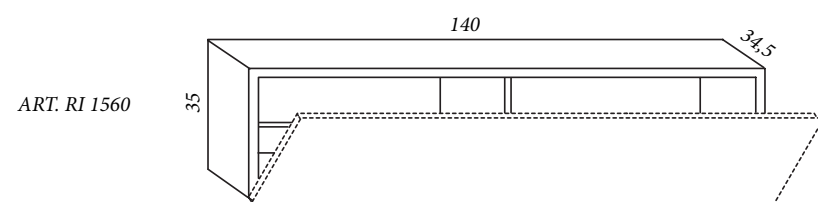

ART. CO 1525

ART. AN 1710 x2

ART. AN 1815 x2

ART. AN 1915 x2

CONTENITORE CON APERTURA A RIBALTA ROVERE
PROFONDITÀ 34,5 - ALTEZZA 35

CONTENITORE
ROVERE
PORO APERTO

ANTA ROVERE
PORO APERTO

ANTA A TELAIO ROVERE
PORO APERTO