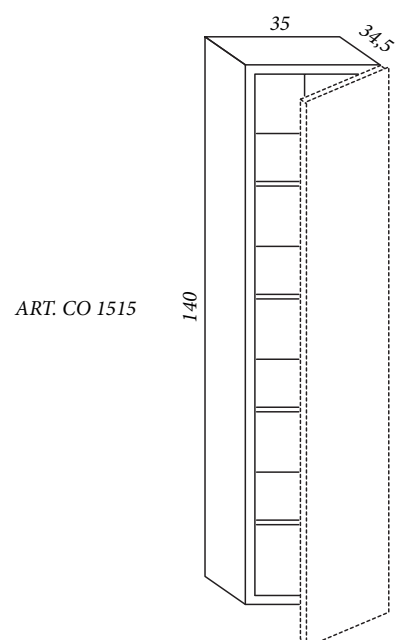

ART. AN 1715