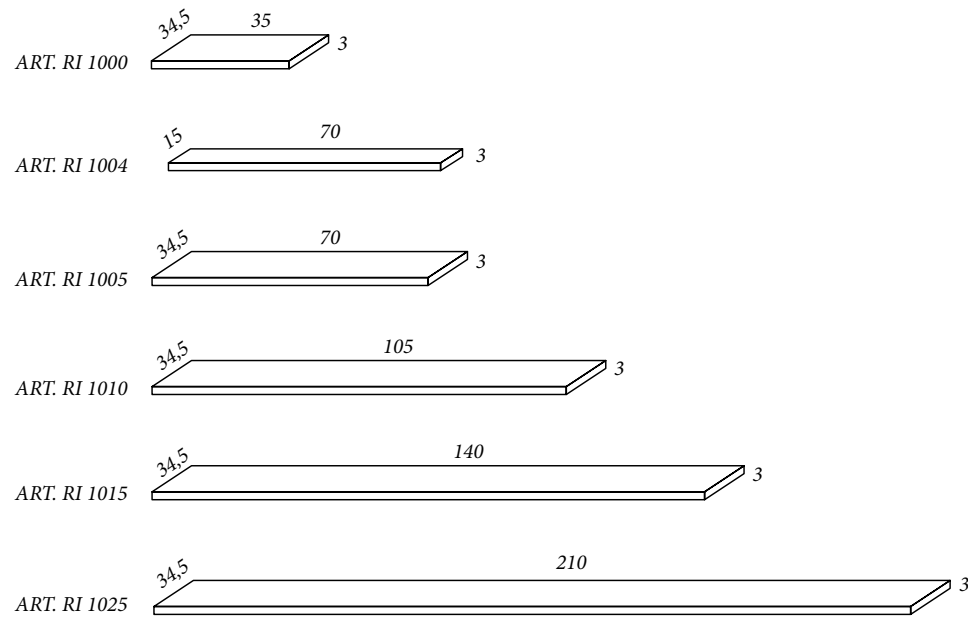

RIPIANI - FONDI - CAPPELLI