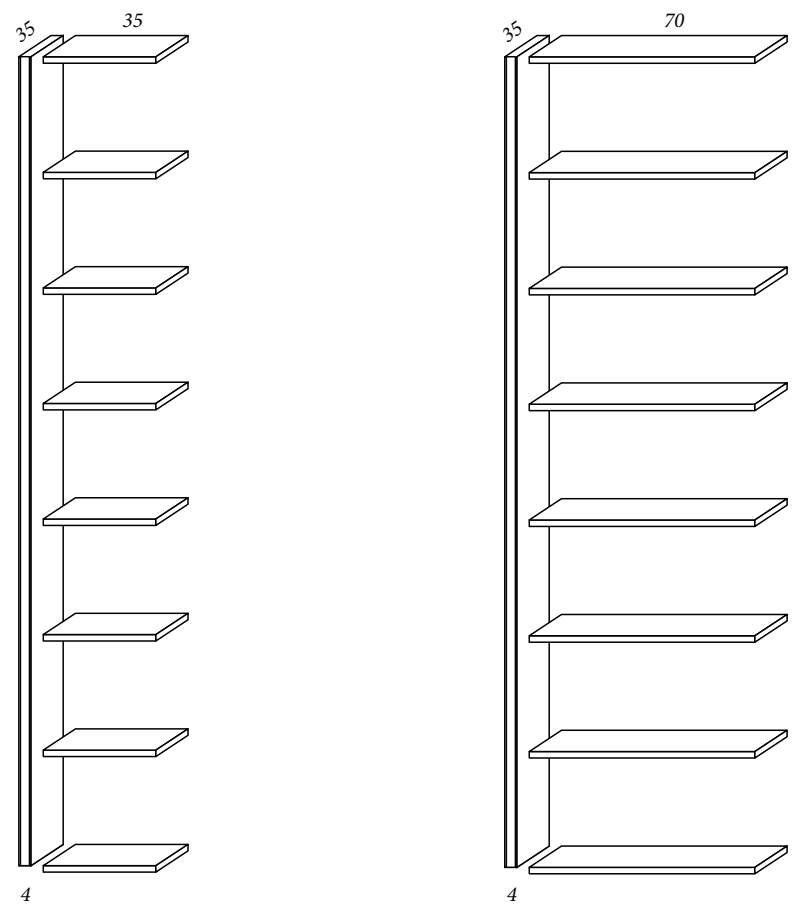

STRUTTURA FORATURA