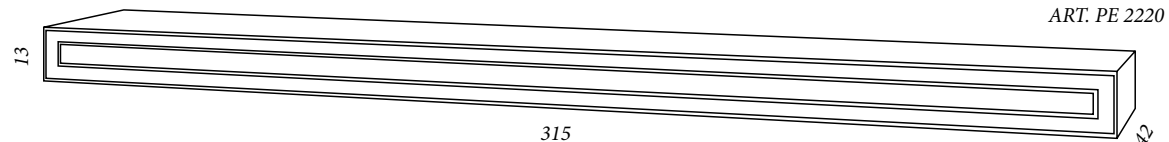

ART. PE 2215

ART. PE 2205

ART. PE 2210