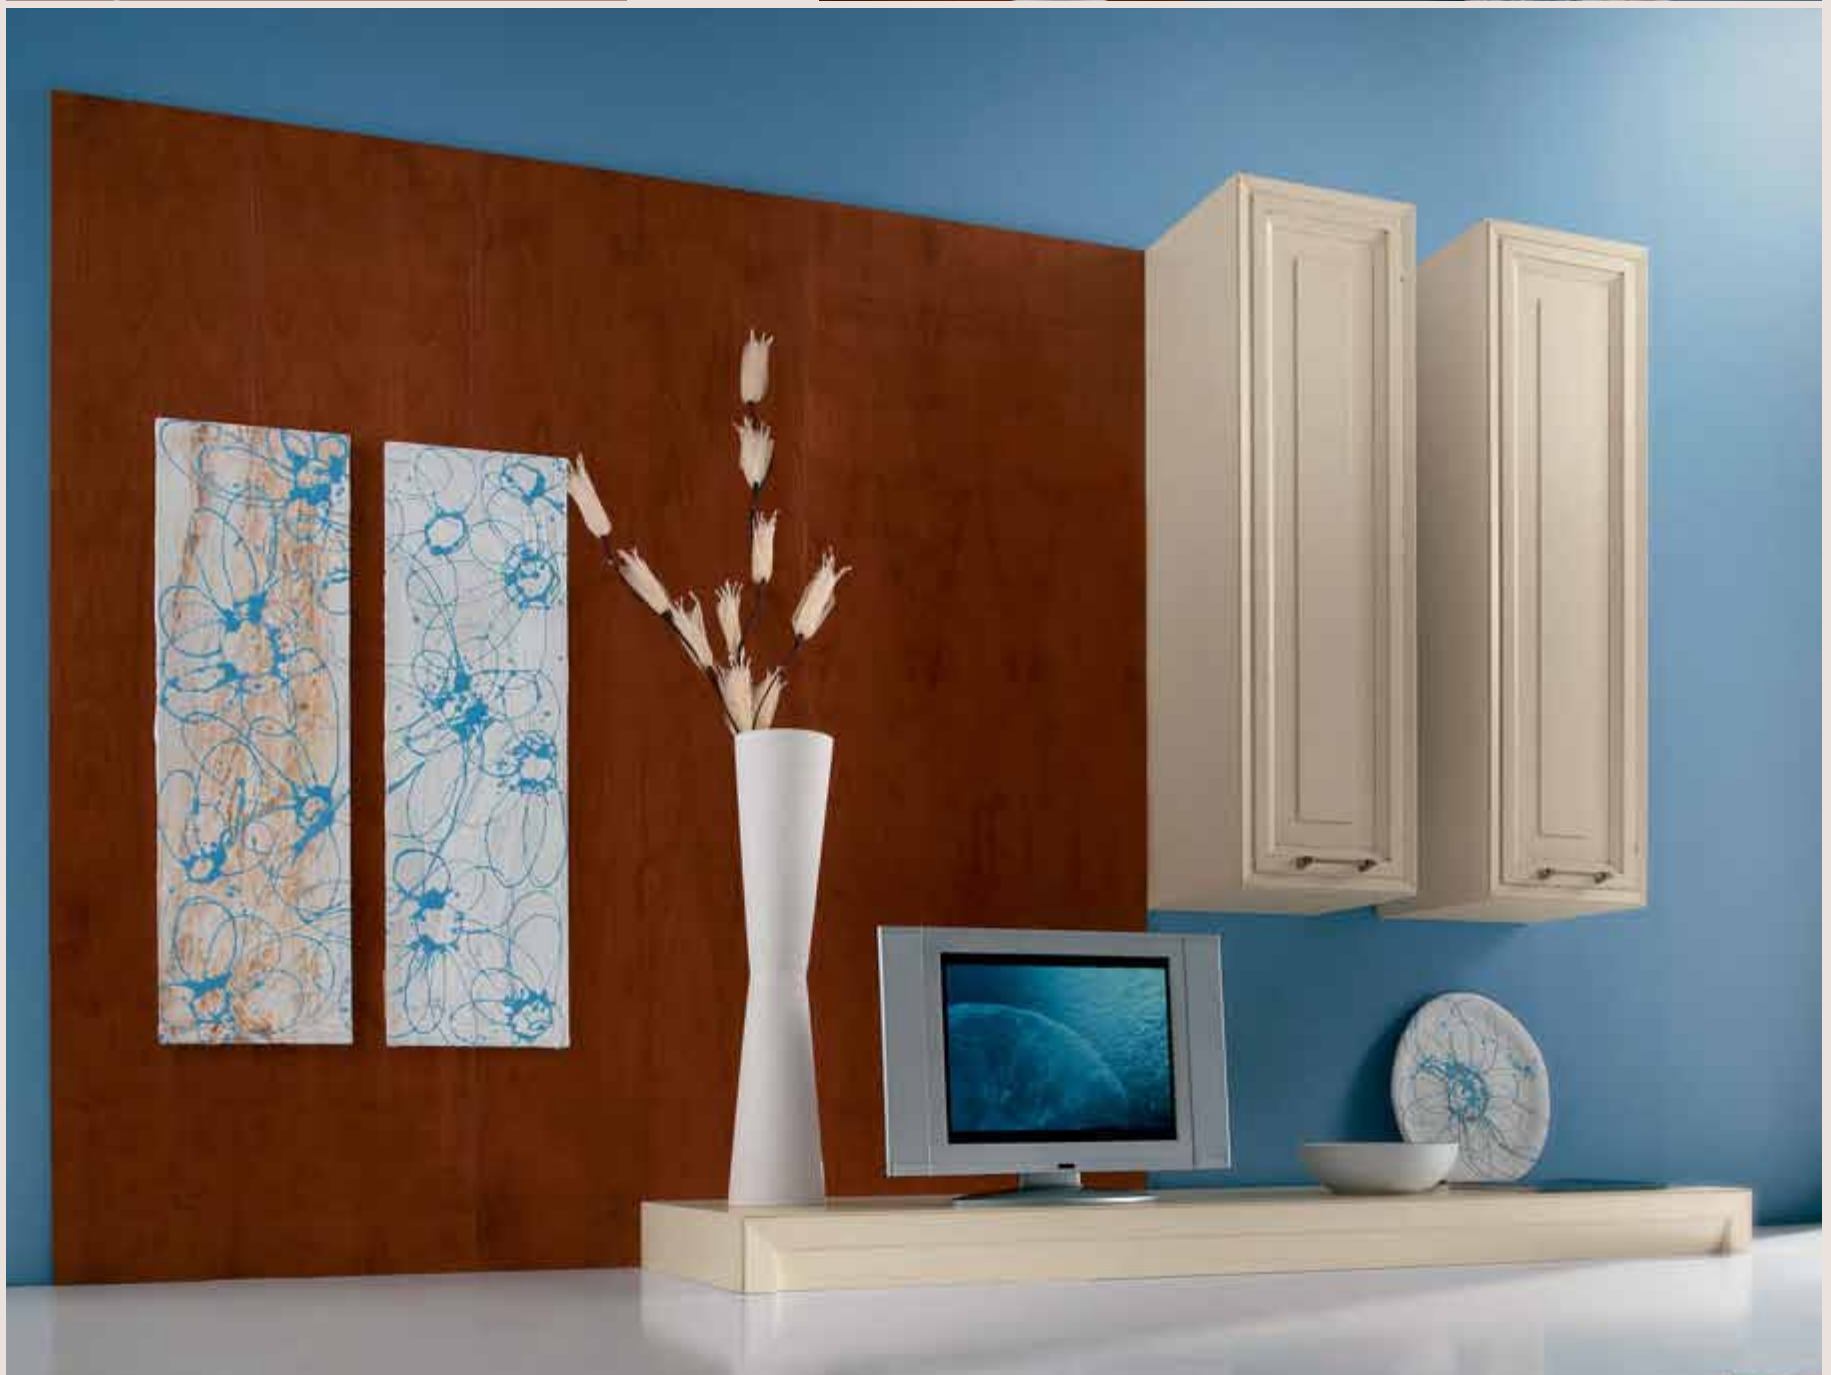

Pensile porta TV / TV stand

L. 120, P. 33, H. 36,5

Contemporaneo

Tendenza

Classico

*Soggiorni
a progetto*

Spazio Domestico

Progetto DIAMANTE 21