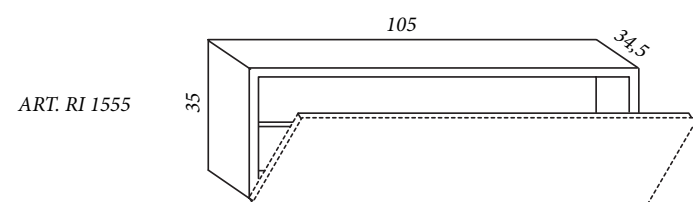

ART. CO 1525

ART. AN 1710 x2

ART. AN 1815 x2

ART. AN 1915 x2

CONTENITORE CON APERTURA A RIBALTA ROVERE
PROFONDITÀ 34,5 - ALTEZZA 35

CONTENITORE
ROVERE
PORO APERTO

ANTA ROVERE
PORO APERTO

ANTA A TELAIO ROVERE
PORO APERTO