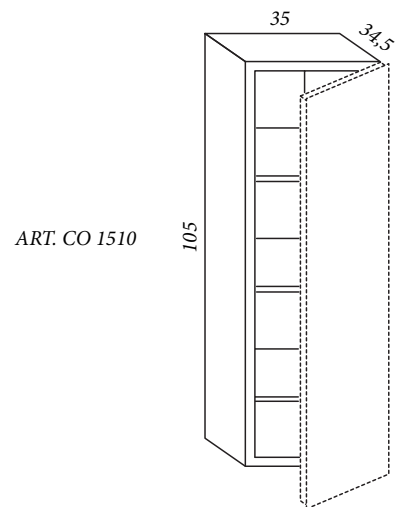

CONTENTORE ROVERE
PROFONDITÀ 34,5 - LARGHEZZA 35

CONTENTORE
ROVERE
PORO APERTO

ANTA ROVERE
PORO APERTO

ANTA A TELAIO ROVERE
PORO APERTO

ANTA DOGATA ROVERE
PORO APERTO