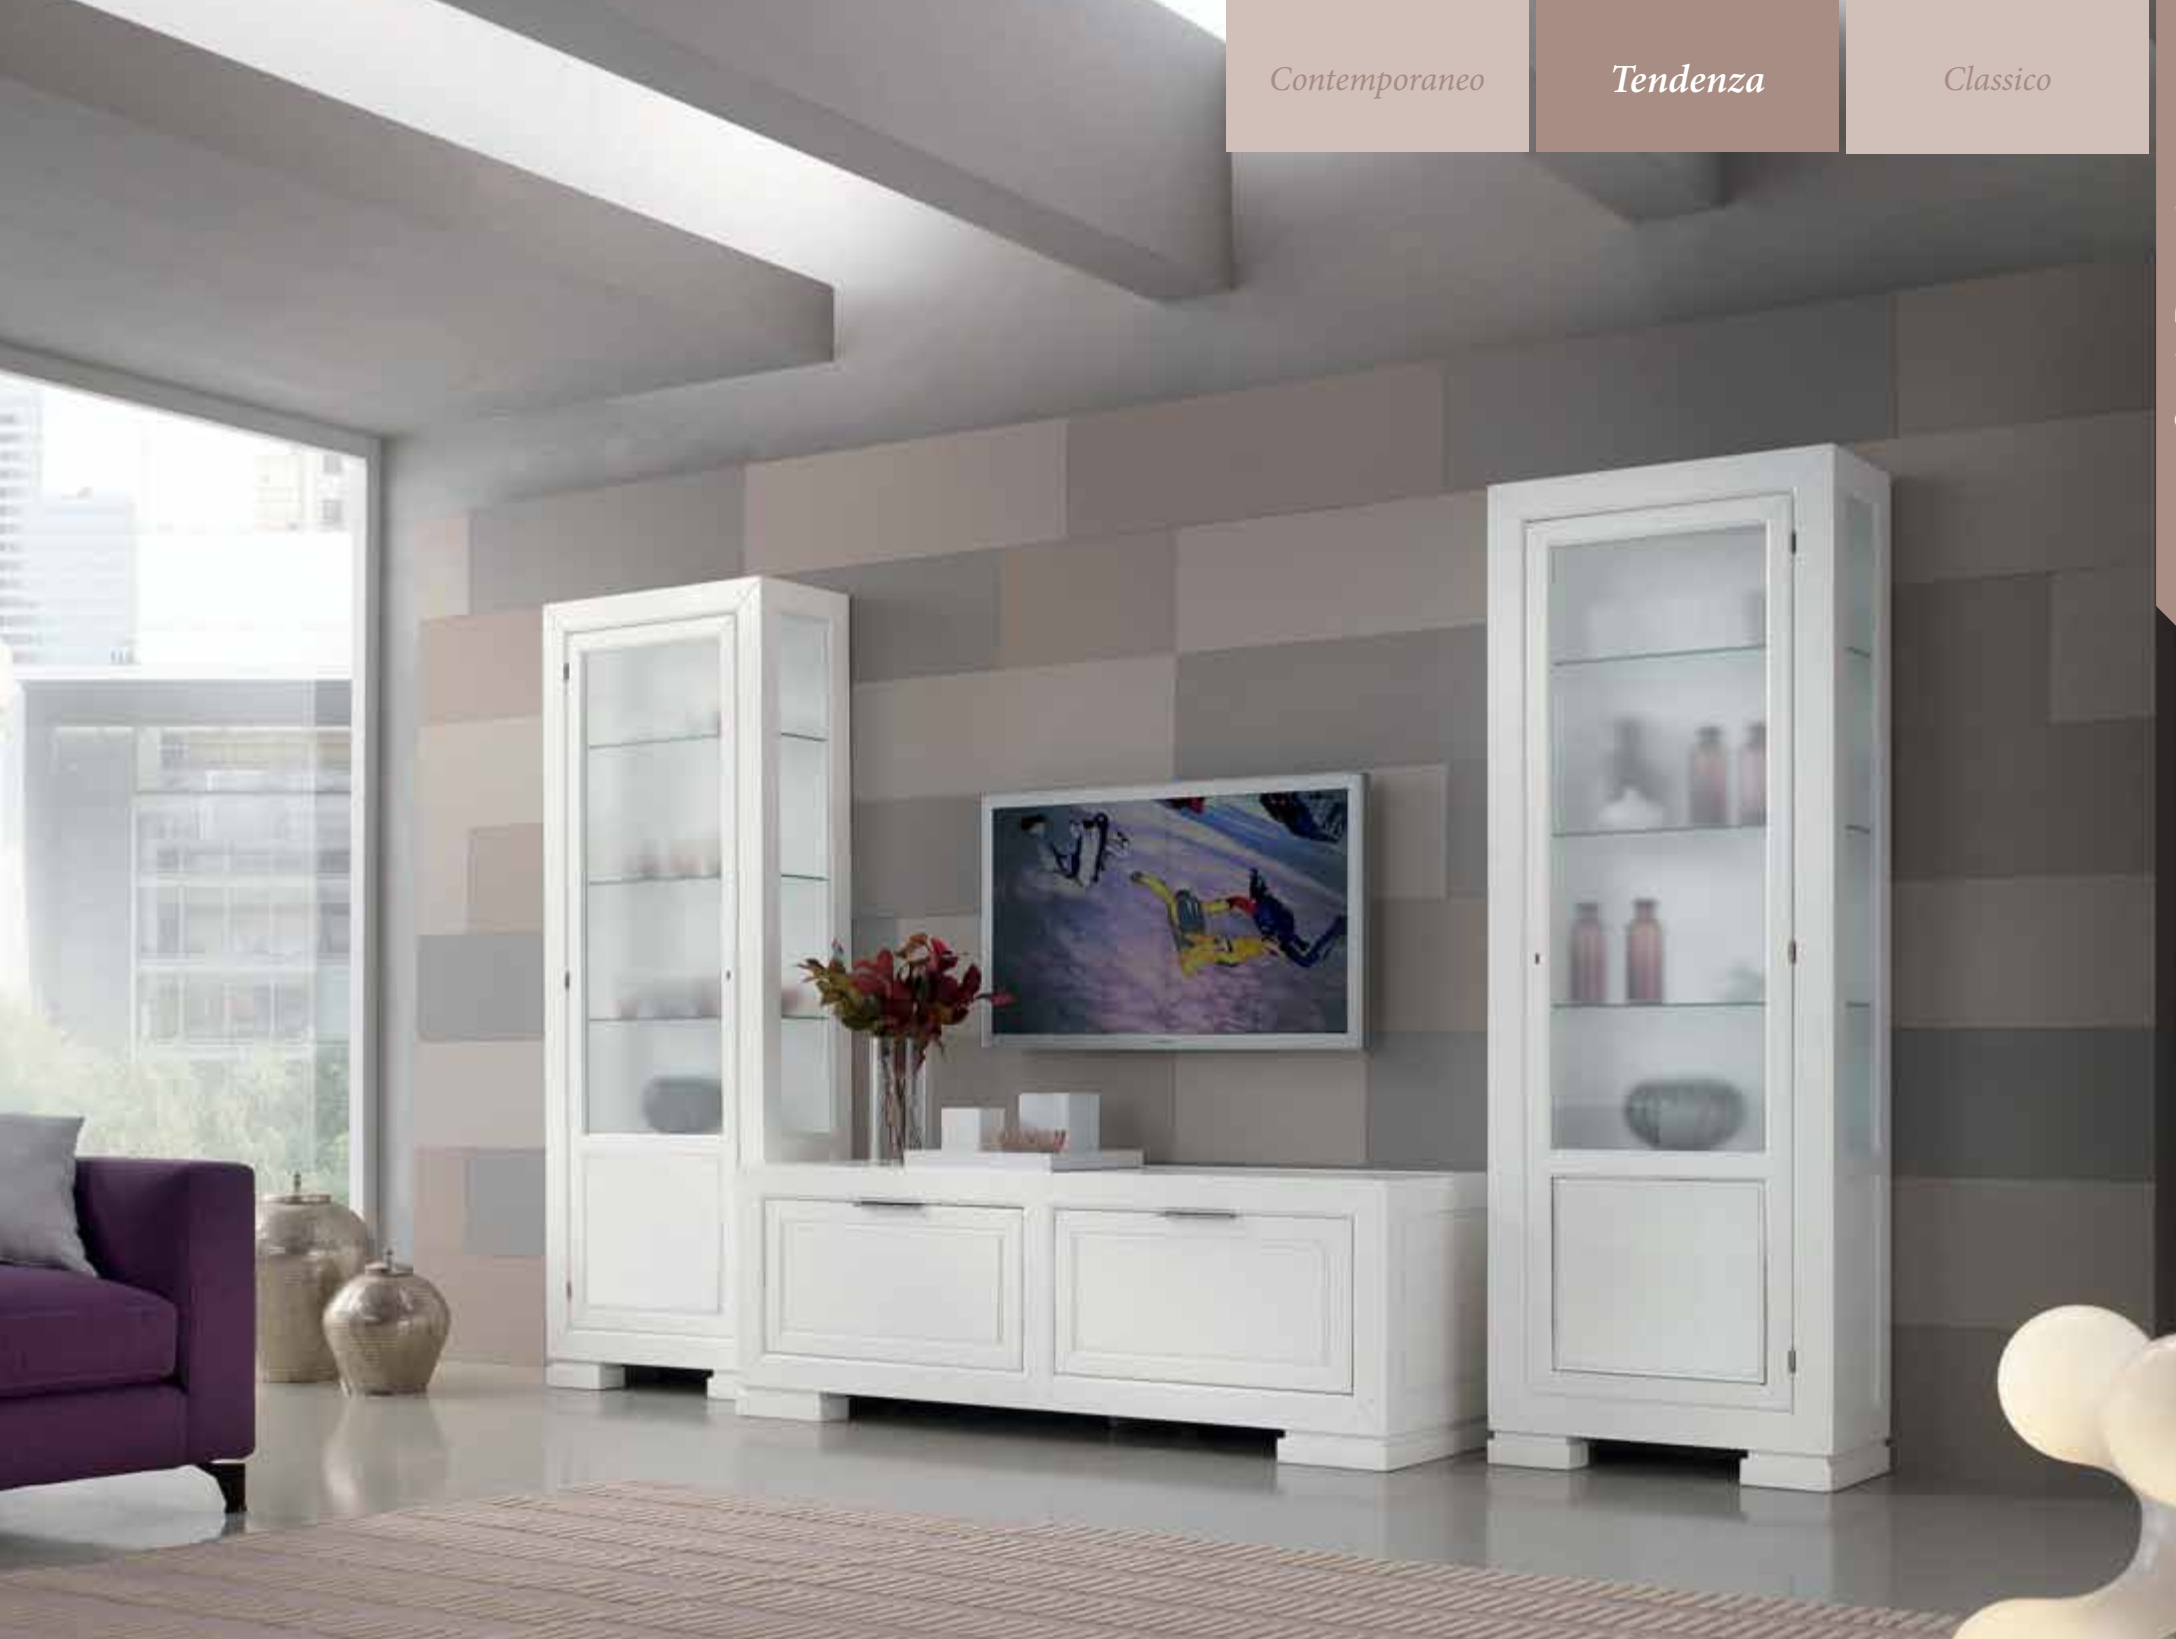

Classico

Soggiorni
a progetto

Spazio Domestico

E.CHIC 1

EC-070

Credenza / Sideboard

L. 160, P. 45, H. 104

E.CHIC 2