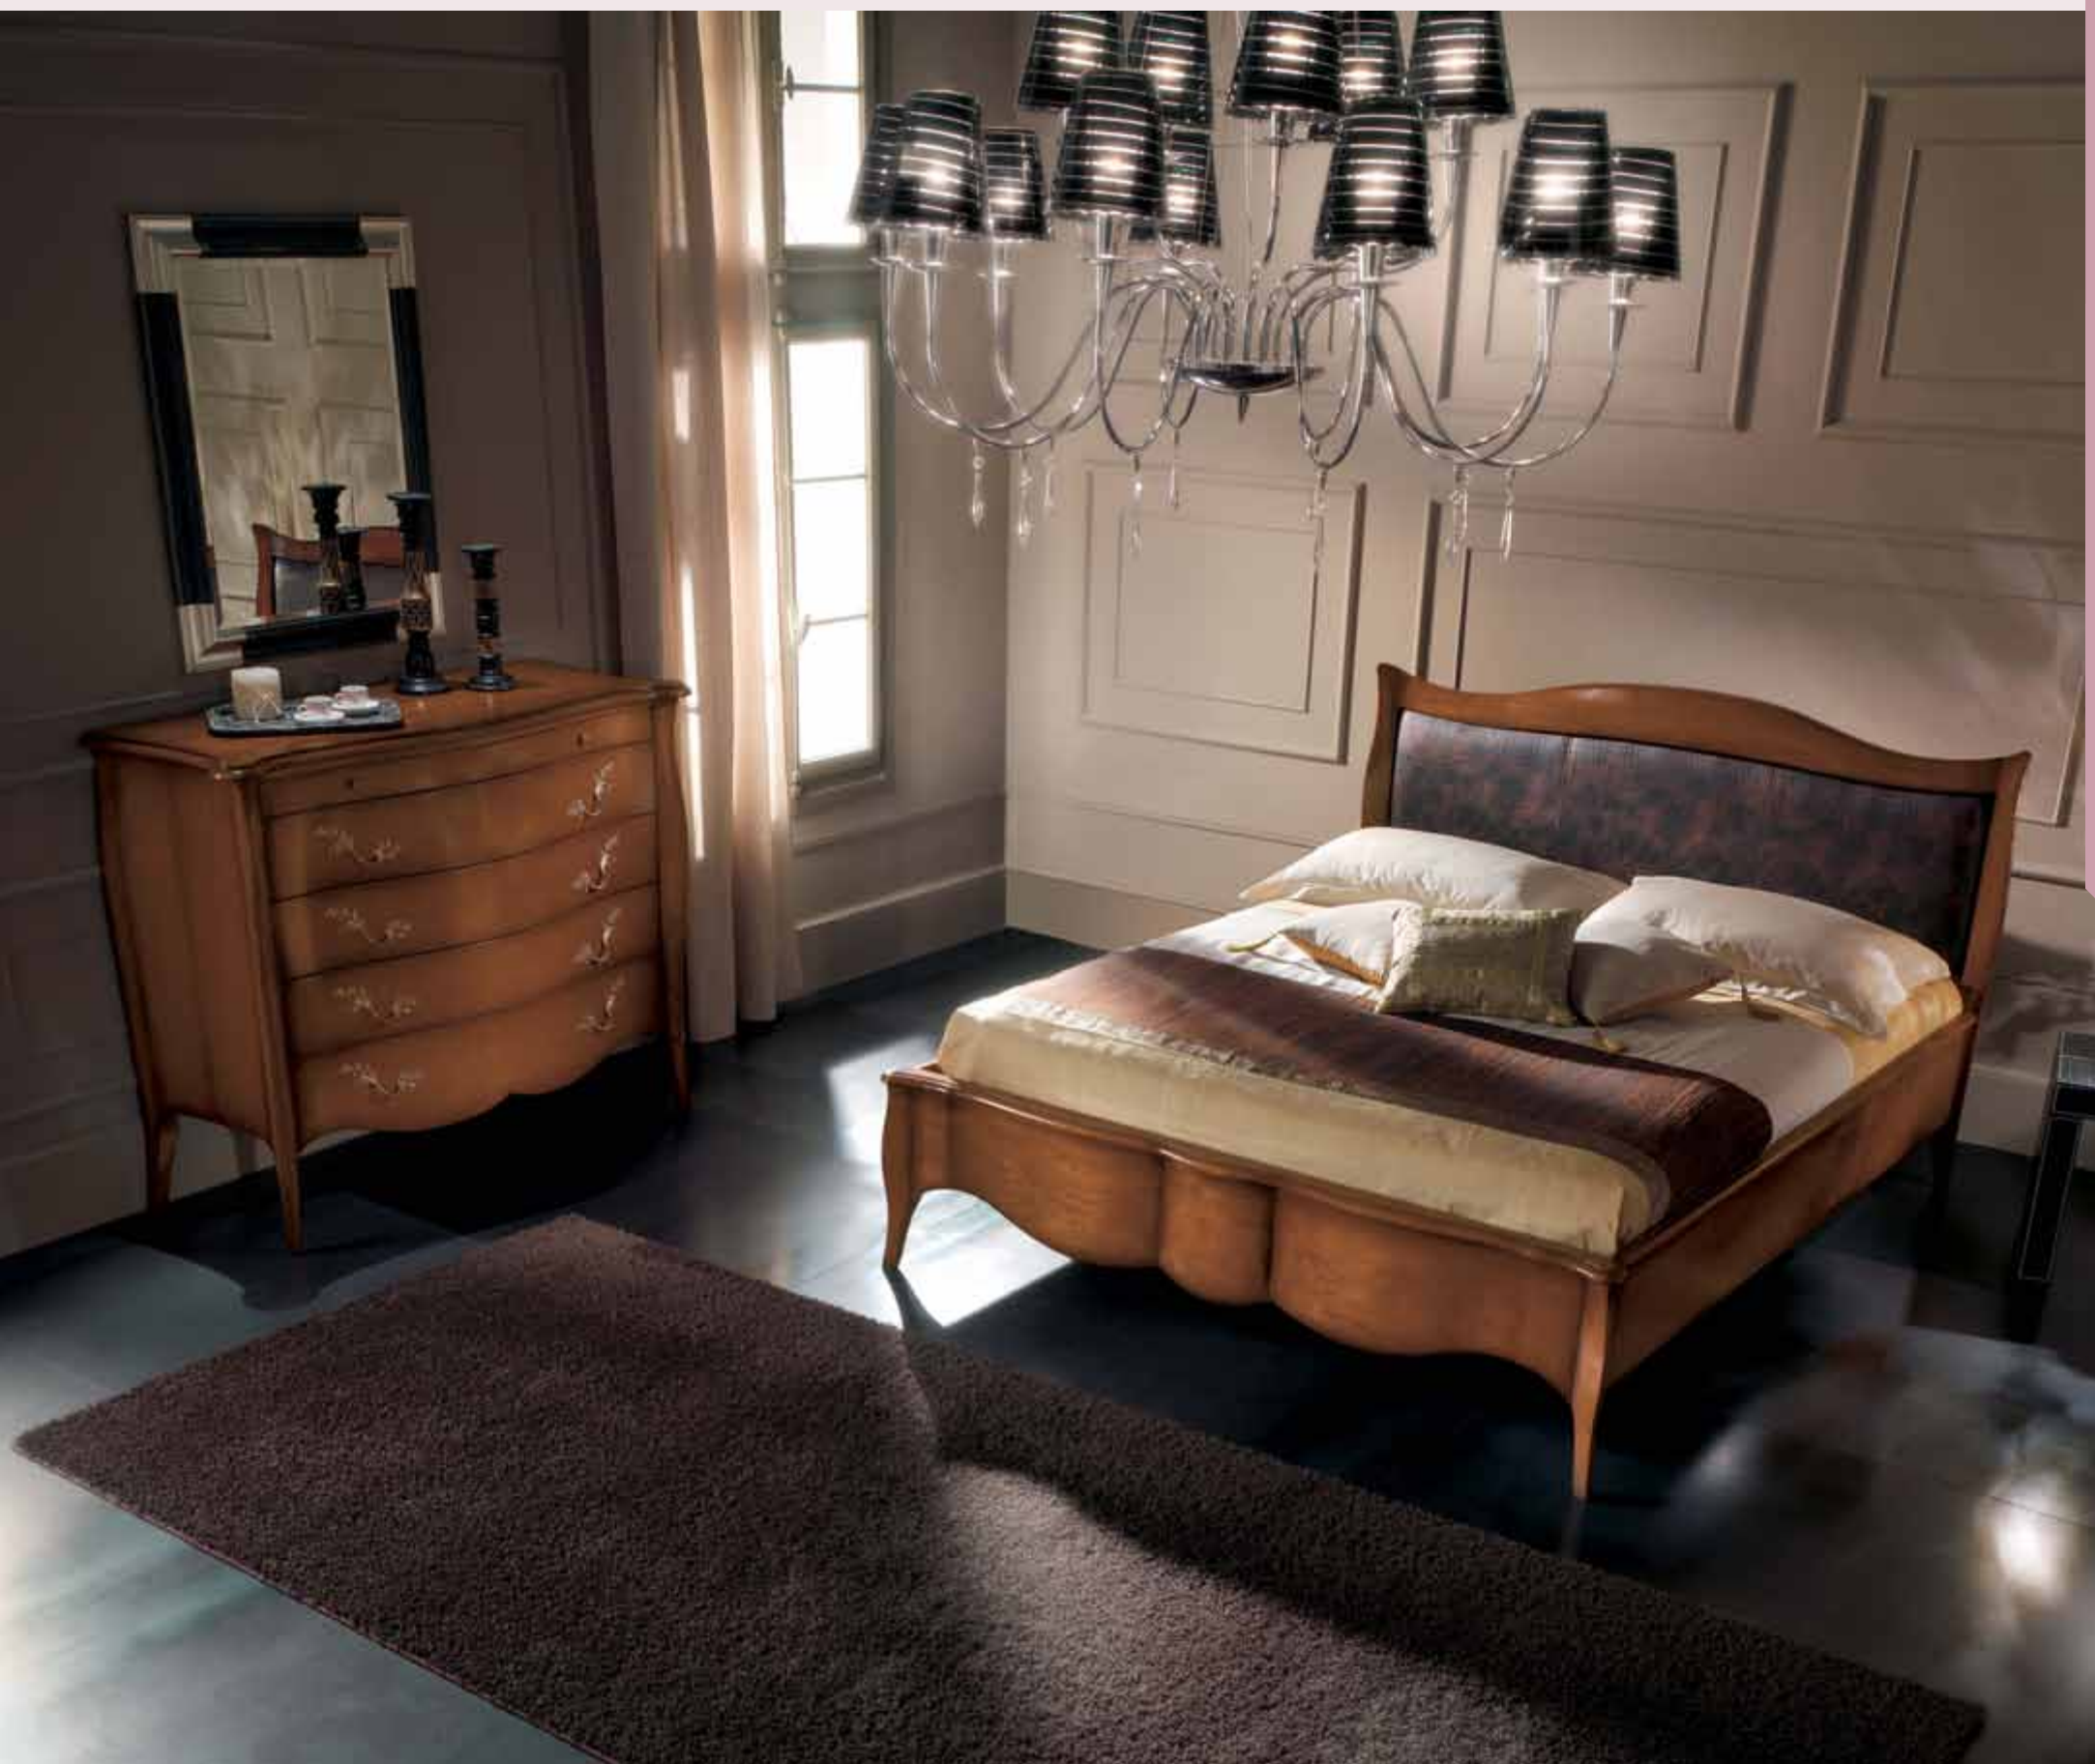

Camere

Area Relax

725/G

Comò / Chest of drawers

L. 140, P. 57, H. 112

726/G

Letto con pannello ecopelle / Bed

L. 180, P. 205, H. 114