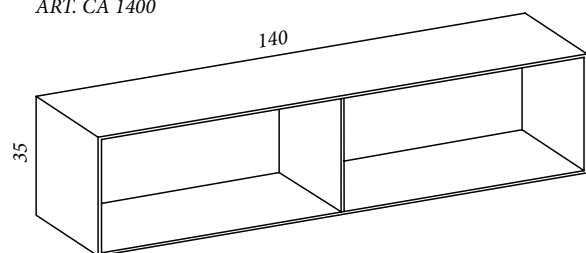

ART. CA 1405