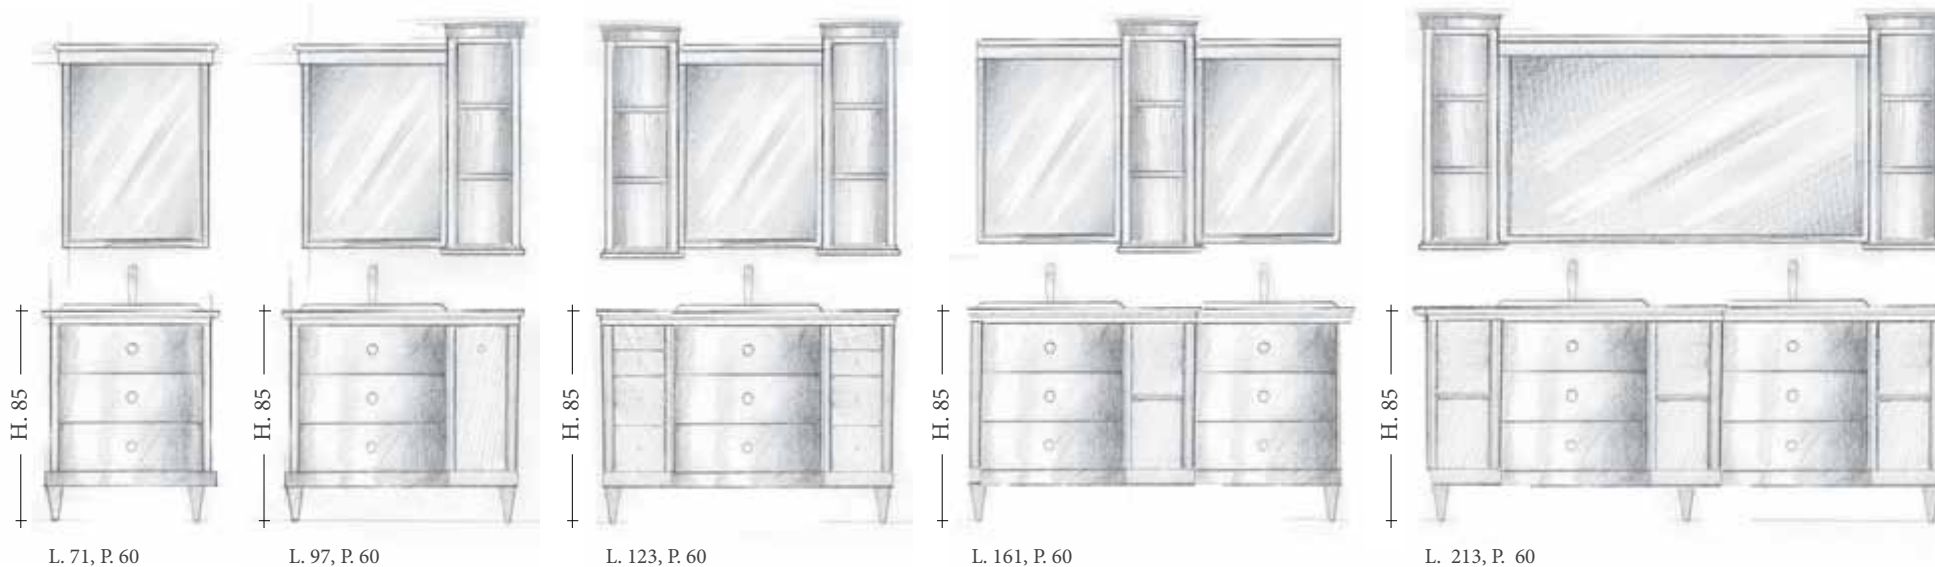

DECOR

L. 71, P. 60

L. 97, P. 60

L. 123, P. 60

L. 161, P. 60