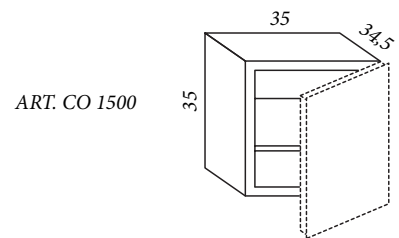

ART. PE 2210

CONTENTORE ROVERE
 PROFONDITÀ 34,5 - LARGHEZZA 35

CONTENTORE
 ROVERE
 PORO APERTO

ANTA ROVERE
 PORO APERTO

ANTA A TELAIO ROVERE
 PORO APERTO

ANTA DOGATA ROVERE
 PORO APERTO

ART. AN 1700

ART. AN 1805