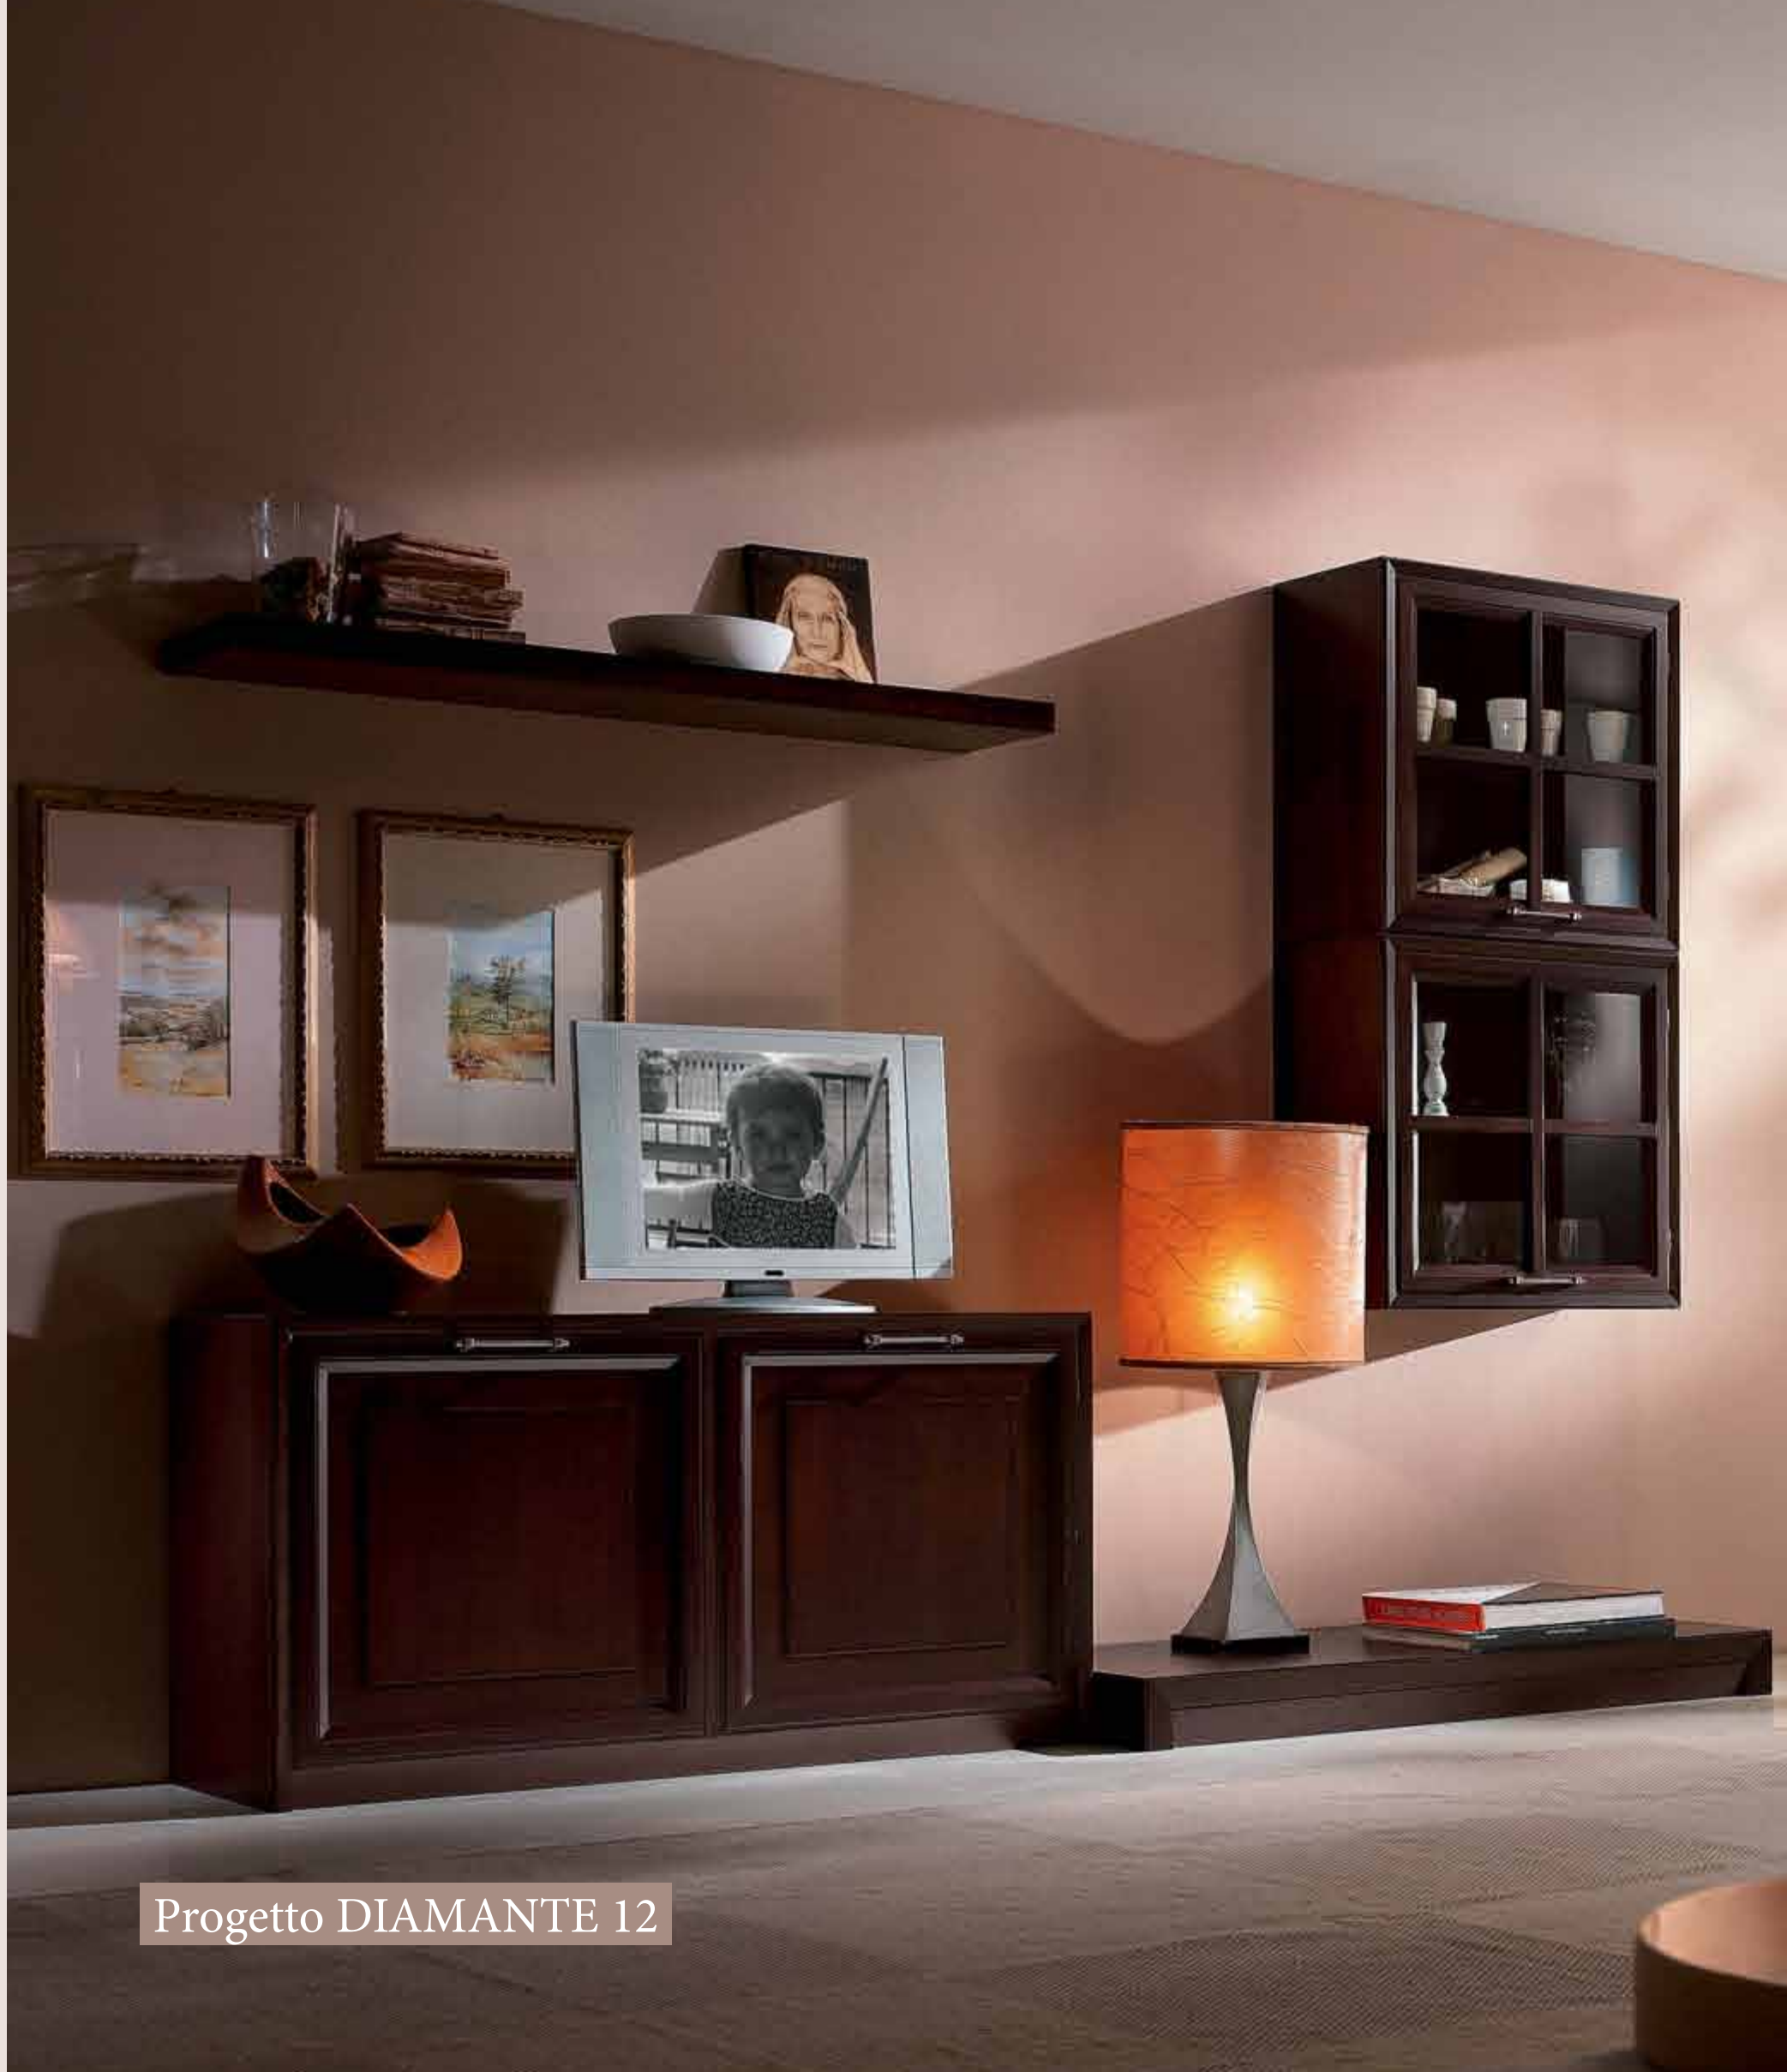

Progetto DIAMANTE 12