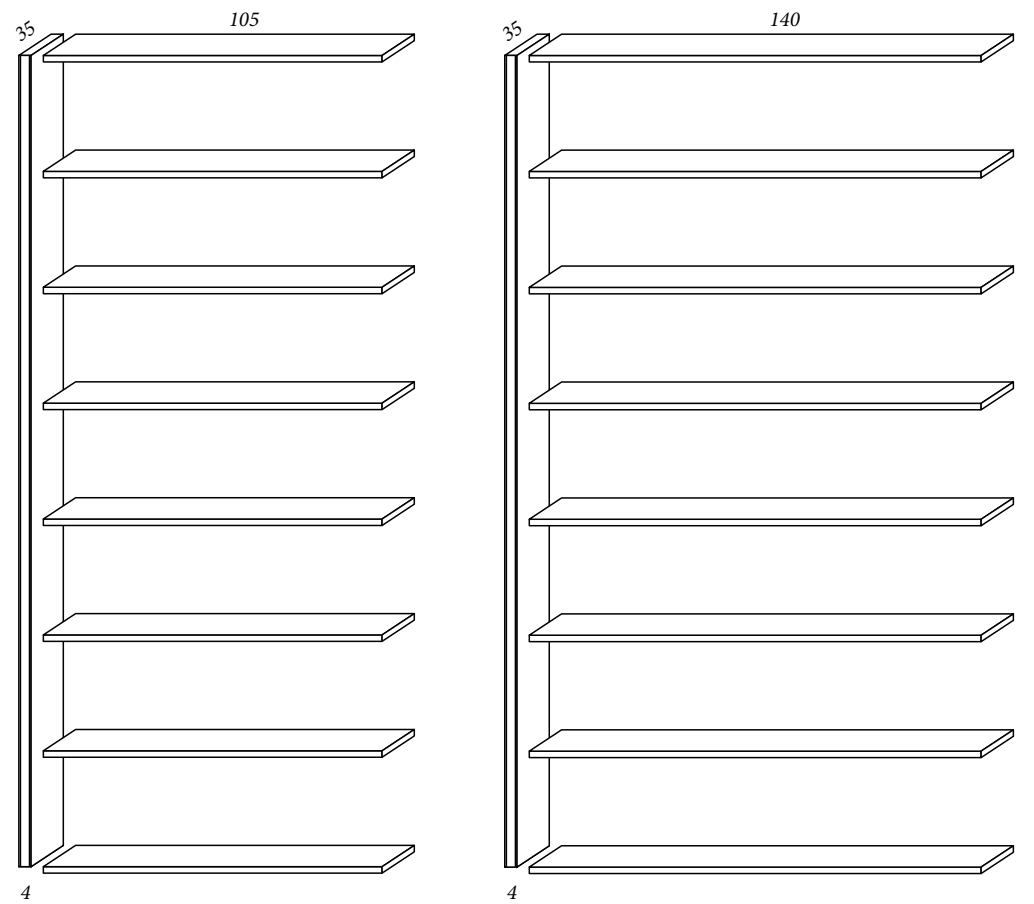

DIVISORI

SCHIENALE
ALTEZZA 130

Contemporaneo

Tendenza

Classico

Soggiorni
a progetto

Spazio Domestico

ART. SC 1300