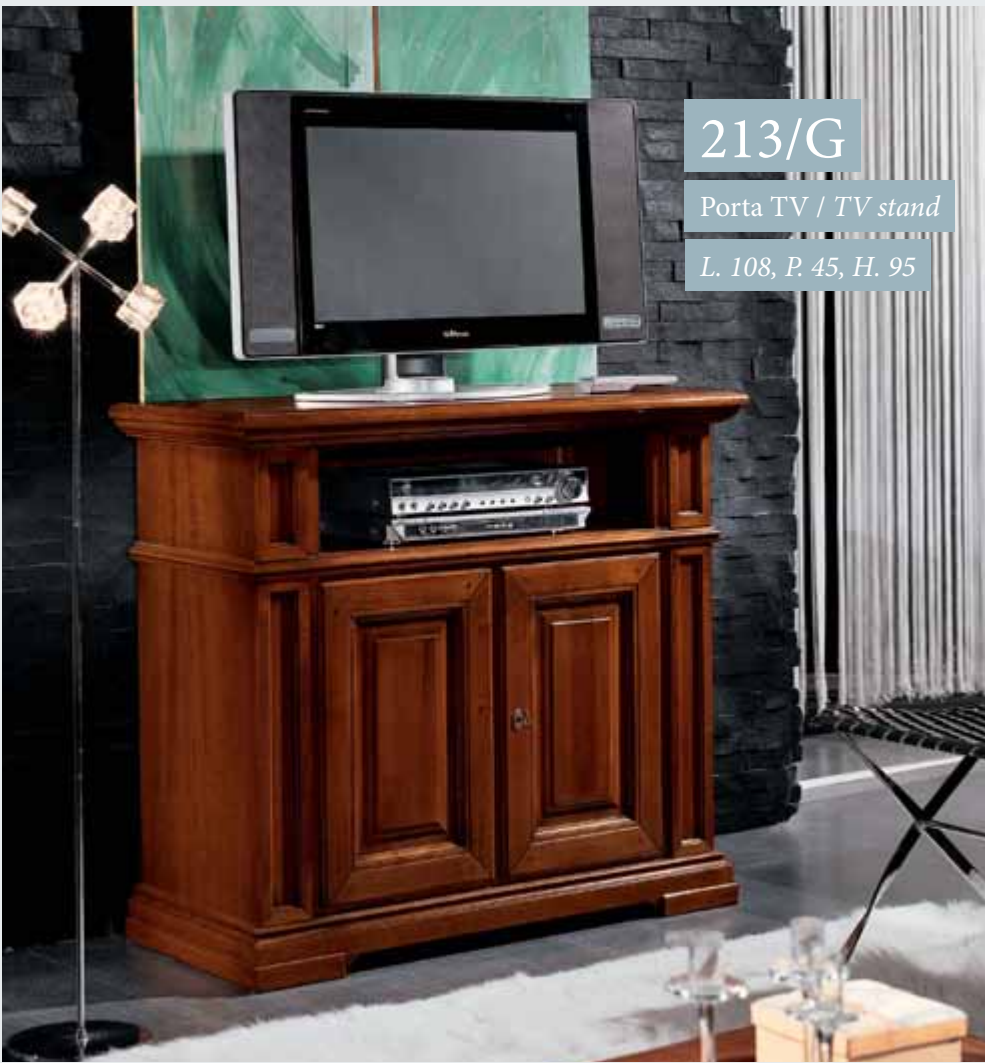

213/G

Porta TV / TV stand

L. 108, P. 45, H. 95