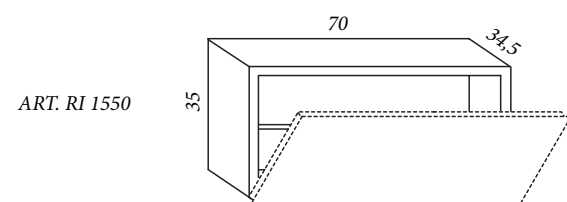

ART. CO 1525

ART. AN 1710 x2

ART. AN 1815 x2

ART. AN 1915 x2

CONTENITORE CON APERTURA A RIBALTA ROVERE
PROFONDITÀ 34,5 - ALTEZZA 35

CONTENITORE
ROVERE
PORO APERTO

ANTA ROVERE
PORO APERTO

ANTA A TELAIO ROVERE
PORO APERTO