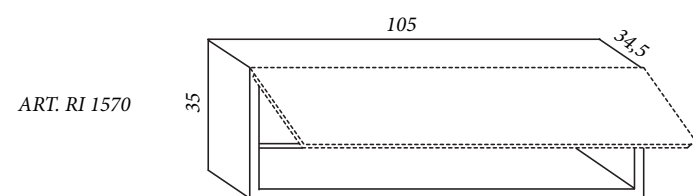

ART. CO 1525

ART. AN 1710 x2

ART. AN 1815 x2

ART. AN 1915 x2

CONTENITORE CON APERTURA A RIBALTA ROVERE
PROFONDITÀ 34,5 - ALTEZZA 35

CONTENITORE
ROVERE
PORO APERTO

ANTA ROVERE
PORO APERTO

ANTA A TELAIO ROVERE
PORO APERTO