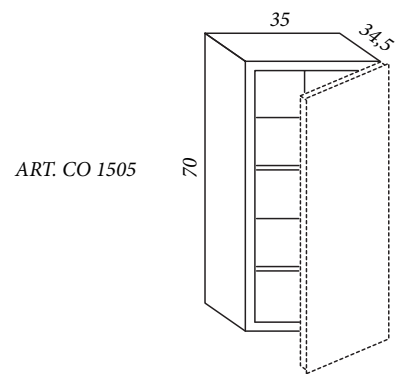

CONTENTORE ROVERE
PROFONDITÀ 34,5 - LARGHEZZA 35

CONTENTORE
ROVERE
PORO APERTO

ANTA ROVERE
PORO APERTO

ANTA A TELAIO ROVERE
PORO APERTO

ANTA DOGATA ROVERE
PORO APERTO