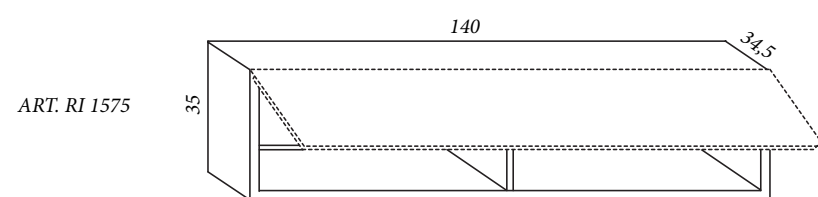

ART. CO 1525

ART. AN 1710 x2

ART. AN 1815 x2

ART. AN 1915 x2

CONTENITORE CON APERTURA A RIBALTA ROVERE
PROFONDITÀ 34,5 - ALTEZZA 35

CONTENITORE
ROVERE
PORO APERTO

ANTA ROVERE
PORO APERTO

ANTA A TELAIO ROVERE
PORO APERTO