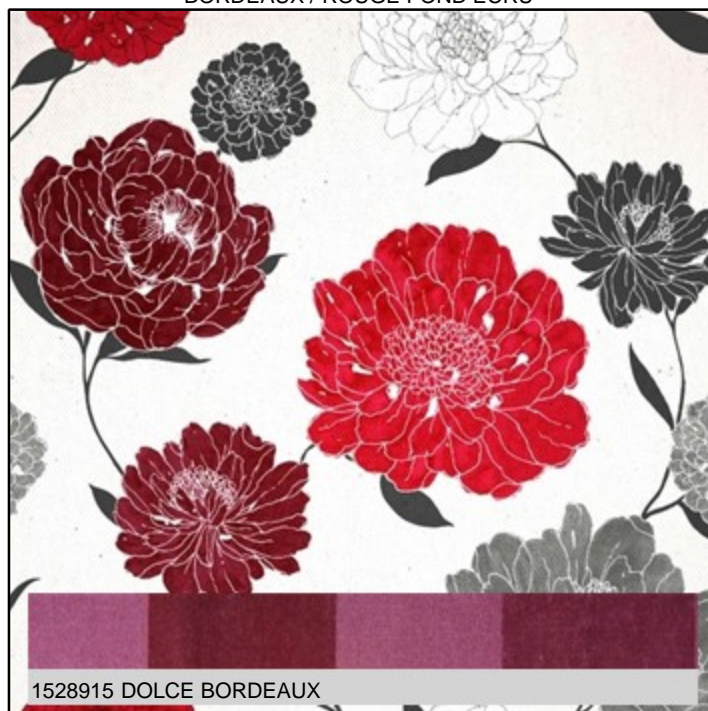

TURQUOISE / SAPHIR FOND GRIS

1519602

Code prix : F

cylinders : 9

BORDEAUX / ROUGE FOND ECRU

1519603

Code prix : F

cylinders : 9