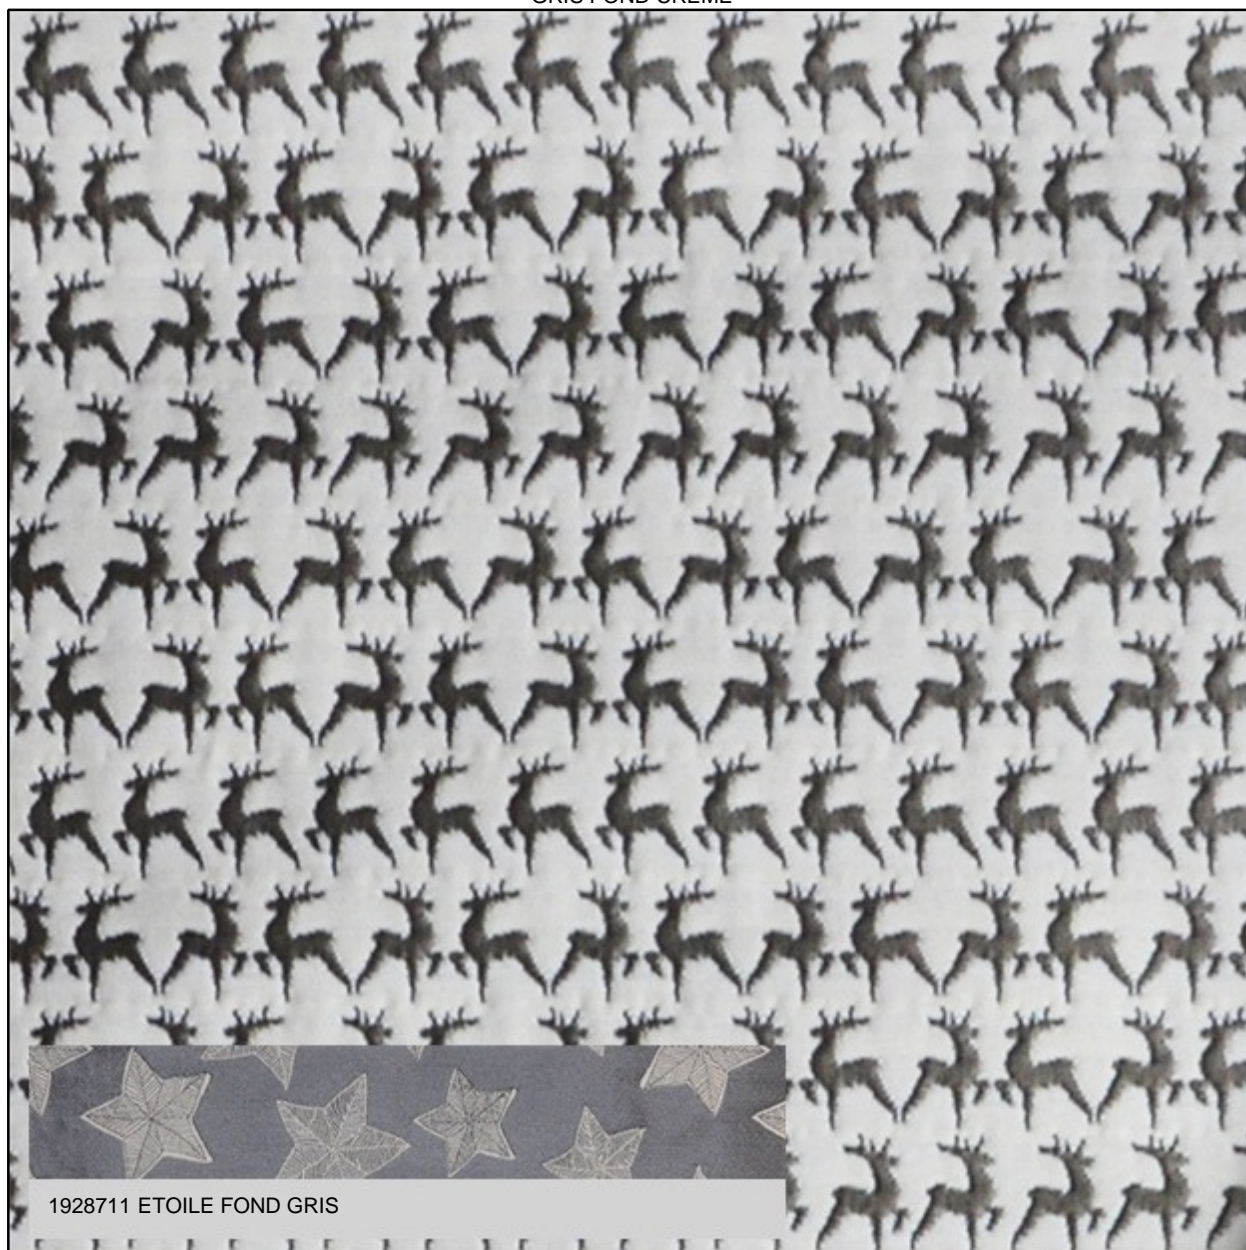

CERF

NEW

Base Cloth :	JACQUARD	Abrasion :	
Width :	140cm/55.11"	Lightfastness :	
Repeat :	V9cm/3.54" X H5cm/1.96"	Tensile strength :	
Composition :	78PL/22CO	Roll length :	25m/27.34yd
Thread Count :		Removing washing :	
Customs code :			
Weight :	320 grams / m²		

GRIS FOND CREME

1927711

Code prix : J