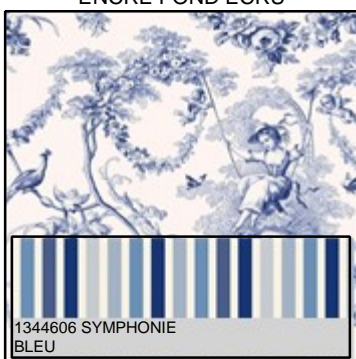

1161604 Code prix : F
cylinders : 5

NOIR FOND ECRU

1244605 LAMBADA
NOIR / GRIS

1161605 Code prix : F
cylinders : 4

FIGUE FOND ECRU

1588530 IMPERIAL
FIGUE

1161606 Code prix : F
cylinders : 5

ENCRE FOND ECRU