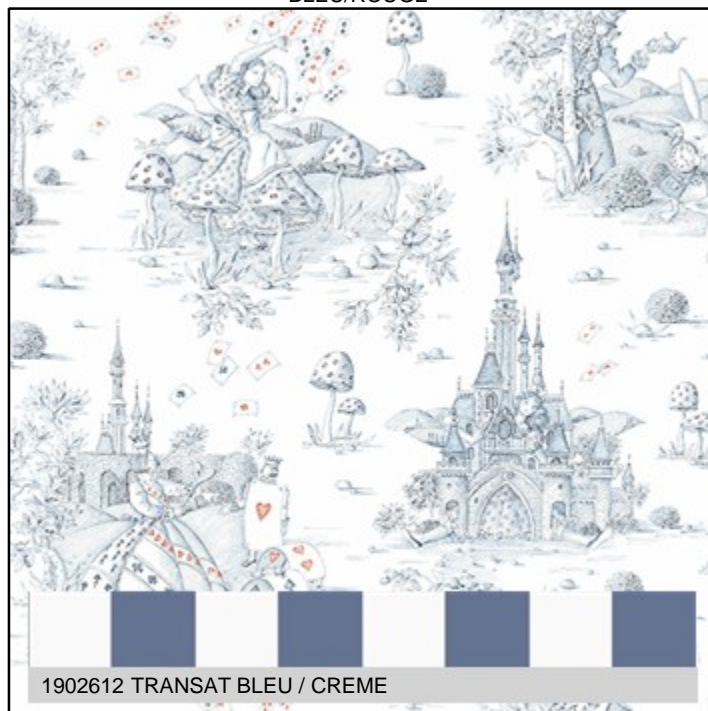

AU PAYS DES MERVEILLES

NEW

Base Cloth : BACH. 1/2 NATTE
Width : 280cm/110.23"
Repeat : V64cm/25.19" X H68cm/26.77"
Composition : 100CO
Thread Count : 30/12 24/12
Customs code : 52095100
Weight : 245 grams / m²

Abrasion : 19750
Lightfastness : 5
Tensile strength : warp: 5.27daN weft: 2.59daN
Roll length : 25m/27.34yd
Removing washing : 5%

BLEU/ROUGE

1907602

Code prix : F

cylinders : 6