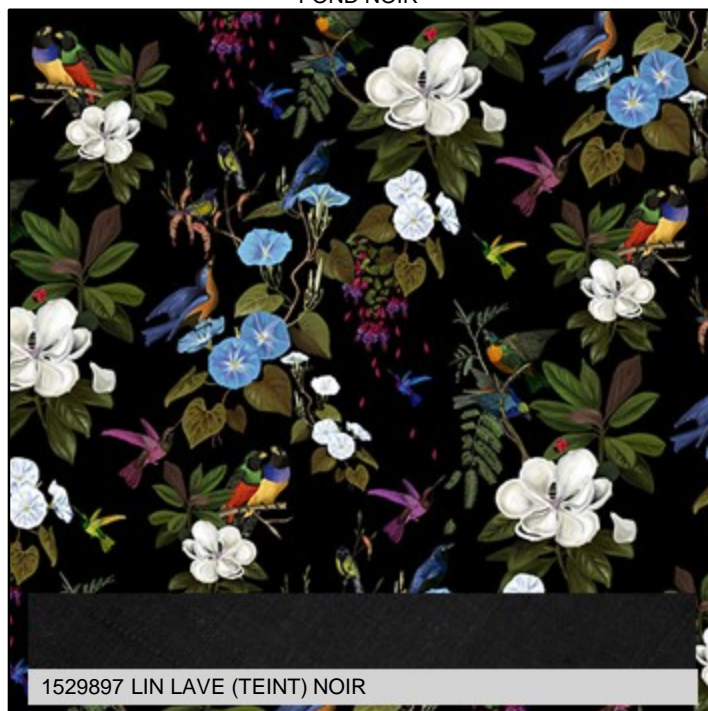

IL ETAIT UNE FOIS (VELVET)

NEW

Base Cloth : VELVET
Width : 140cm/55.11"
Repeat : V188cm/74"
Composition : 100PL
Thread Count :
Customs code : 54076190
Weight : 430 grams / m²

Abrasion : 20000
Lightfastness : 0
Tensile strength : warp:10000DaN weft:675DaN
Roll length : 25m/27.34yd
Removing washing : warp:1% weft: 1%

1915913

Code prix : W

FOND NOIR

1915915

Code prix : W