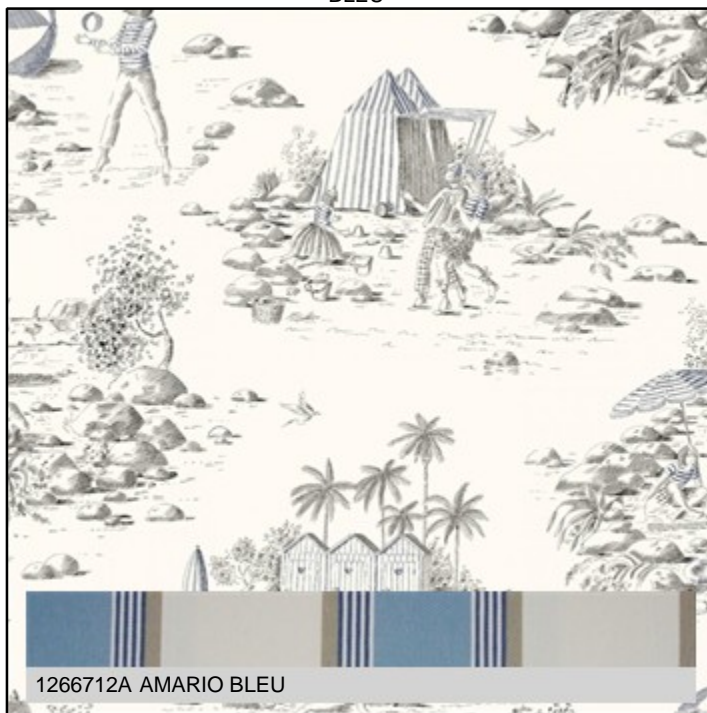

DEAUVILLE BIS

Base Cloth : PERCALE
Width : 280cm/110.23"
Repeat : V64cm/25.19" SX H68cm/26.77"
Composition : 100CO
Thread Count : 43/35 68/68
Customs code : 52085200
Weight : 127 grams / m²

Abrasion : 25000
Lightfastness : 5
Tensile strength : warp: 47.7DaN weft: 35.1DaN
Roll length : 35m/38.27yd
Removing washing : warp: 4% weft: 3%

BLEU

1111402A

Code prix : F
cylinders : 3