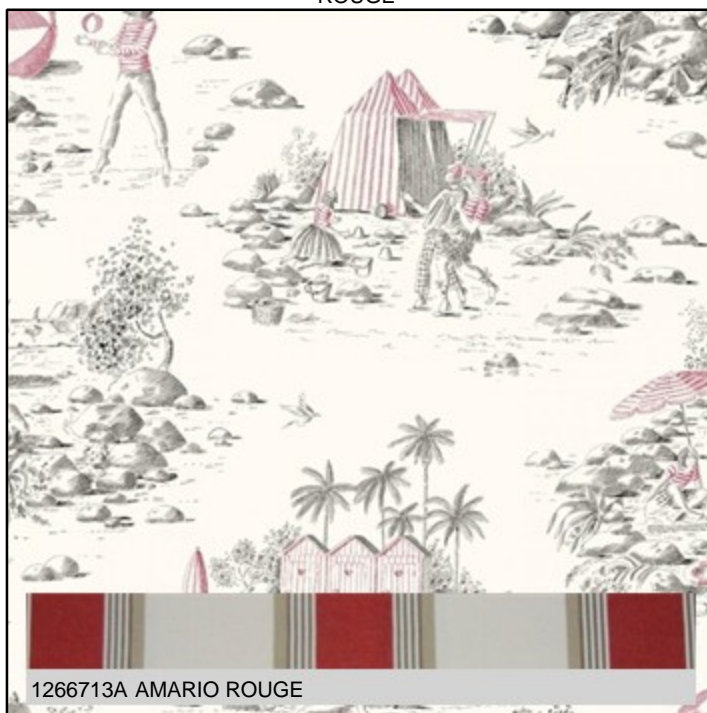

Abrasion : 25000
 Lightfastness : 5
 Tensile strength : warp: 47.7DaN weft: 35.1DaN
 Roll length : 35m/38.27yd
 Removing washing : warp: 4% weft: 3%

BLEU

1111402A

Code prix : F
 cylinders : 3

ROUGE

1111403A