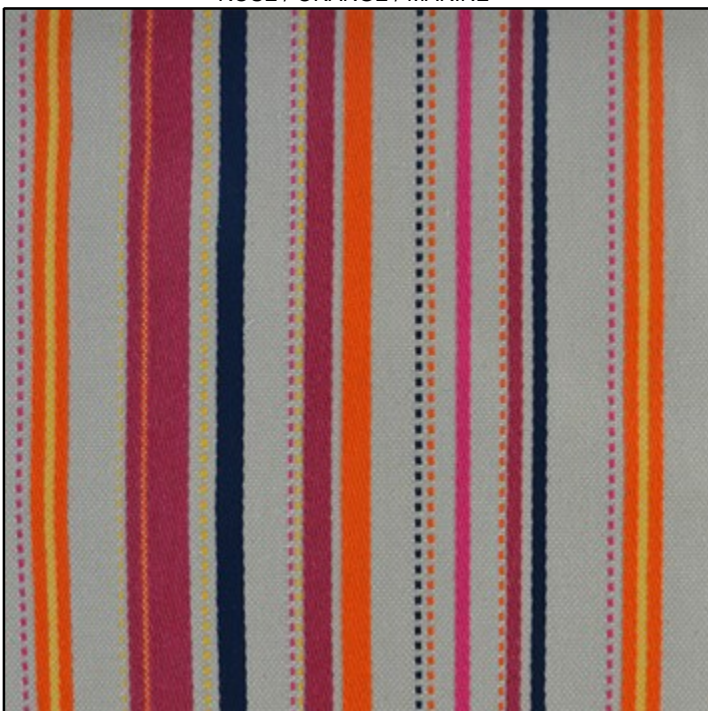

1933714

Code prix : J

HAPPY DAYS

Base Cloth : JACQUARD
 Width : 280cm/110.23"
 Repeat : 61cm/24.01"
 Composition : 55CO/45PL
 Thread Count :
 Customs code : 52114990
 Weight : 260 grams / m²

Abrasion : 93000
 Lightfastness : 3
 Tensile strength : warp: 7.37% weft: 32.52%
 Roll length : 25m/27.34yd
 Removing washing : warp : -4.5% weft : -1%