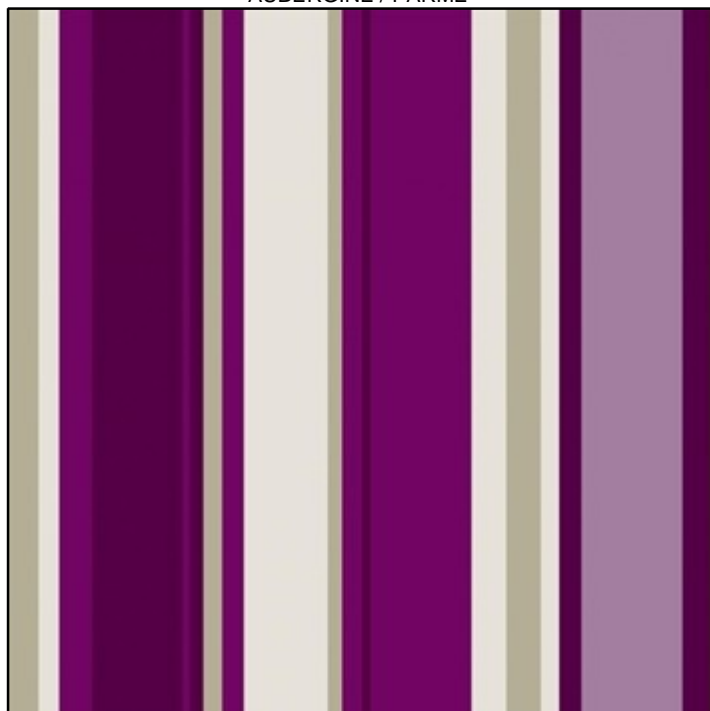

Abrasion :
Lightfastness : 6/7
Tensile strength :
Roll length : 20m/21.87yd
Removing washing : 1%

NOIR / GRIS

1219605P

Code prix : N
Nombre de cylindres : 5

AUBERGINE / PARME

1219606P

Code prix : N
Nombre de cylindres : 5