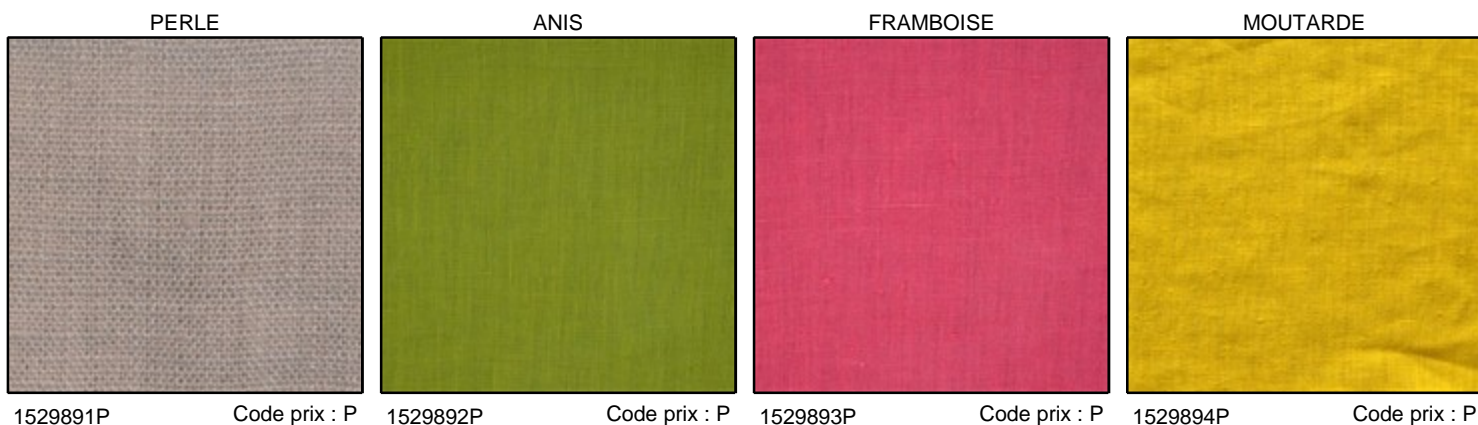

ENDUIT LIN LAVE

(Stone washed 100% linen – white)

Base Cloth : TOILE
Width : 160cm/62.99"
Repeat : 0
Composition : 91LI/9PC TEFLON
Thread Count : 59070000
Customs code : 325 grams / m²
Weight :

Page 1/2 Abrasion :
Lightfastness :
Tensile strength :
Roll length : 20m/21.87yd
Removing washing : warp = -4% weft = -1%