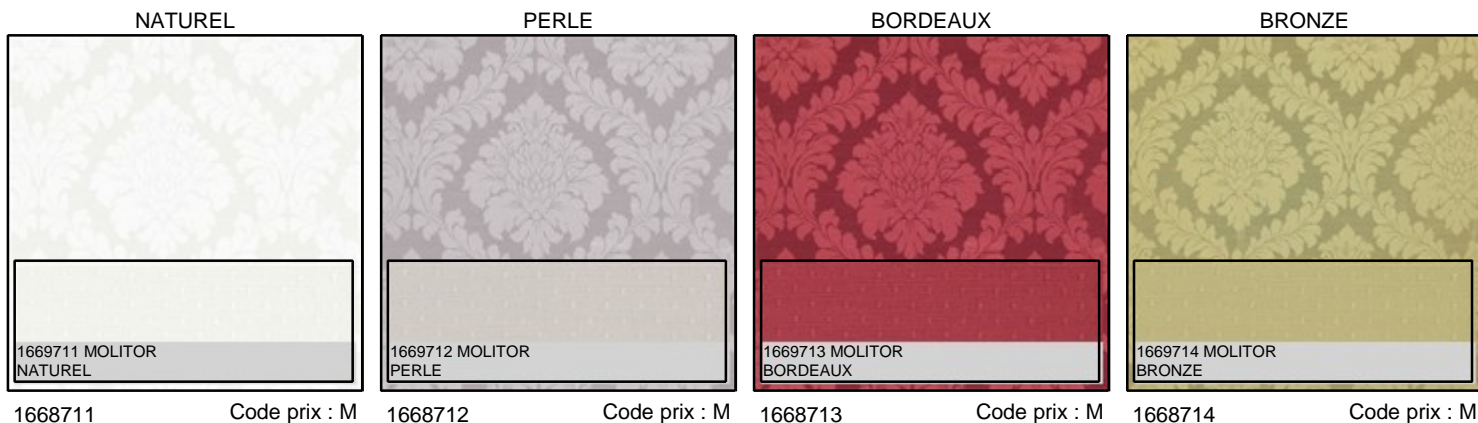

ANGORA

Base Cloth : JACQUARD
Width : 138cm/54.33"
Repeat : V43.8cm/17.24" X H34.5cm/13.58"
Composition : 100PL
Thread Count : 83X25m/27.34yd
Customs code : 54075200
Weight : 257 grams / m²

Abrasion : 2000
Lightfastness : 4-5
Tensile strength : warp:540N/5cm weft:930N/5cm
Roll length : 50m/54.68yd
Removing washing : 1%