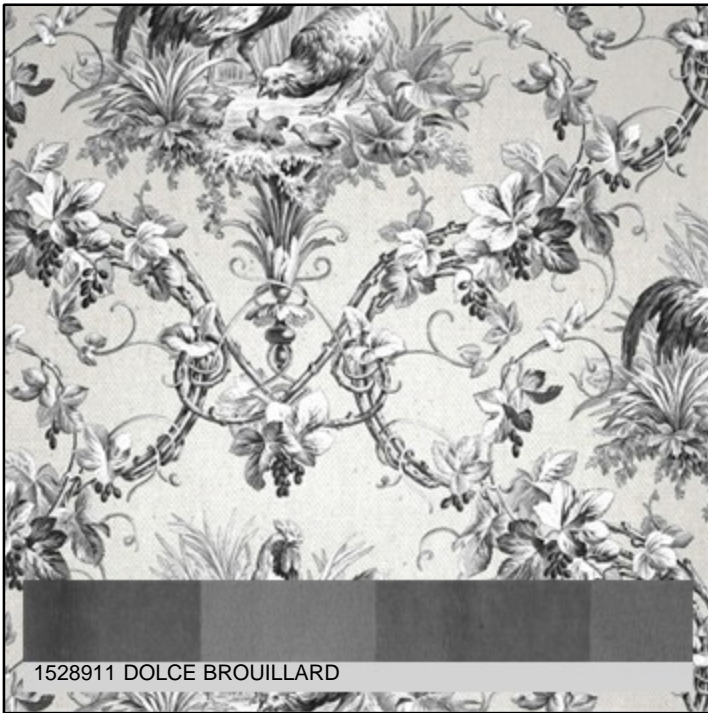

ERNEST

Base Cloth : BACH. 1/2 NATTE
Width : 280cm/110.23"
Repeat : V82cm/32.28" X H68cm/26.77"
Composition : 100CO
Thread Count : 30/12 24/12
Customs code : 52095100
Weight : 245 grams / m²

Abrasion : 19750
Lightfastness : 5
Tensile strength : warp: 5.27daN weft: 2.59daN
Roll length : 25m/27.34yd
Removing washing : 5%

GRIS FOND BROUILLARD

1528911 DOLCE BROUILLARD

1518601

Code prix : F

cylinders : 6