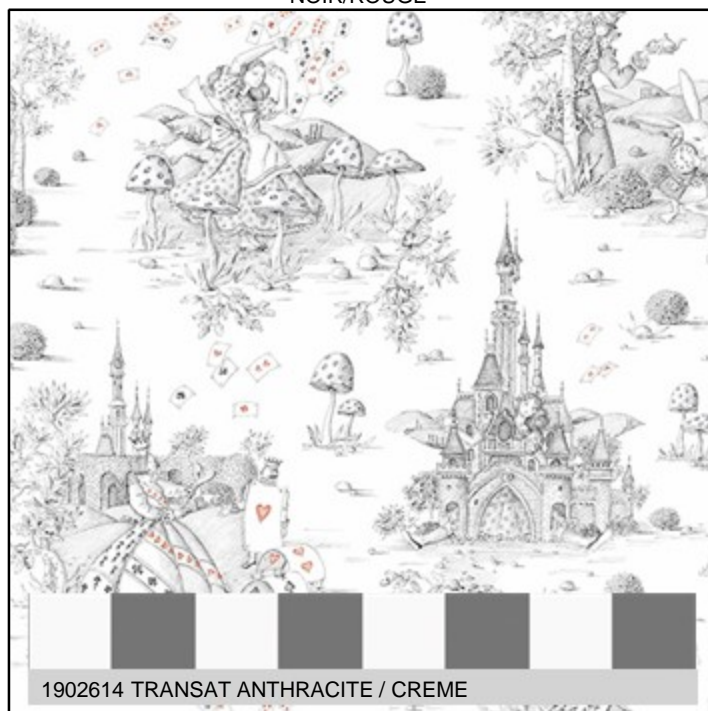

Abrasion : 19750
 Lightfastness : 5
 Tensile strength : warp: 5.27daN weft: 2.59daN
 Roll length : 25m/27.34yd
 Removing washing : 5%

BLEU/ROUGE

1907602

Code prix : F

cylinders : 6

NOIR/ROUGE

1907603

Code prix : F