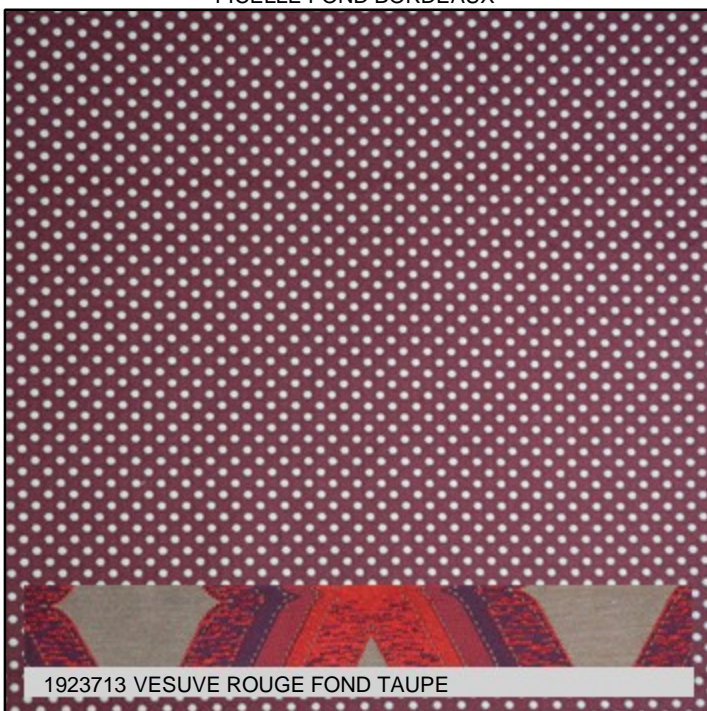

FICELLE FOND BORDEAUX