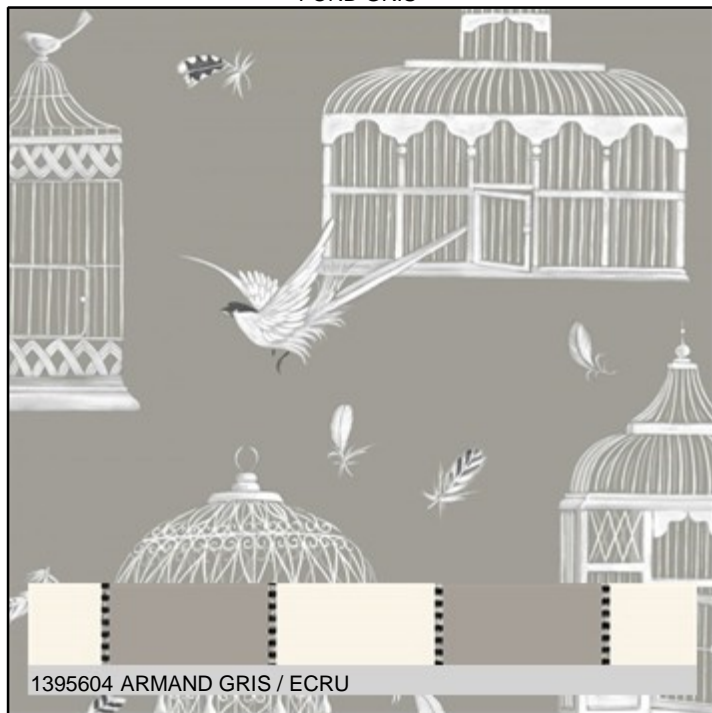

FOND GRIS

1321602

Price code : F

cylinders : 6