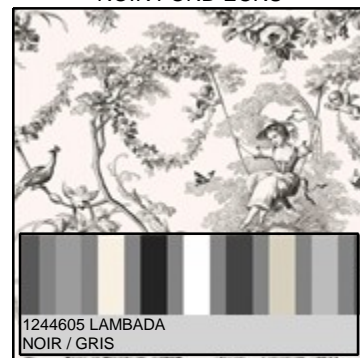

NOIR FOND ECRU

1244605 LAMBADA
NOIR / GRIS

1161605 Code prix : F
cylinders : 4