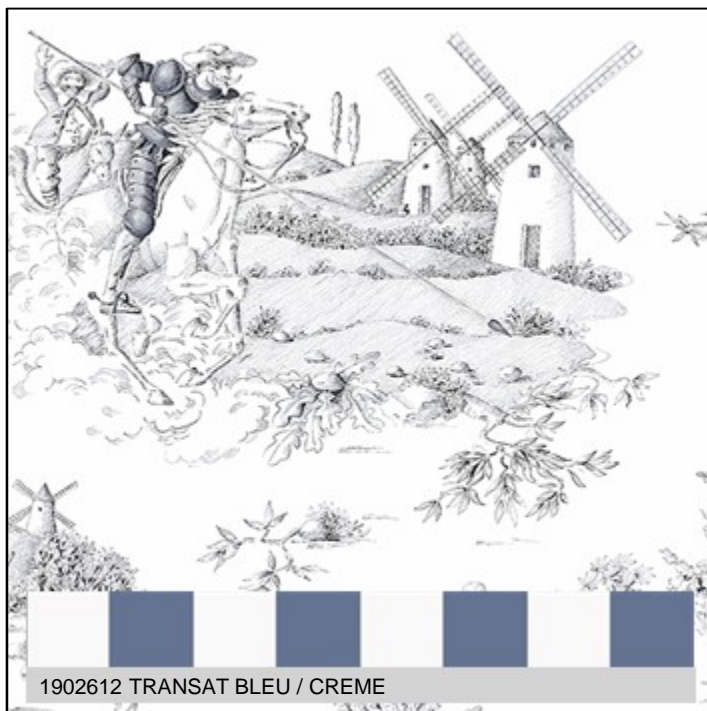

DON QUICHOTTE

NEW

Base Cloth : BACH. 1/2 NATTE
Width : 280cm/110.23"
Repeat : V64cm/25.19" X H68cm/26.77"
Composition : 100CO
Thread Count : 30/12 24/12
Customs code : 52095100
Weight : 245 grams / m²

Abrasion : 19750
Lightfastness : 5
Tensile strength : warp: 5.27daN weft: 2.59daN
Roll length : 25m/27.34yd
Removing washing : 5%

1908602

Code prix : F
cylinders : 5

NOIR