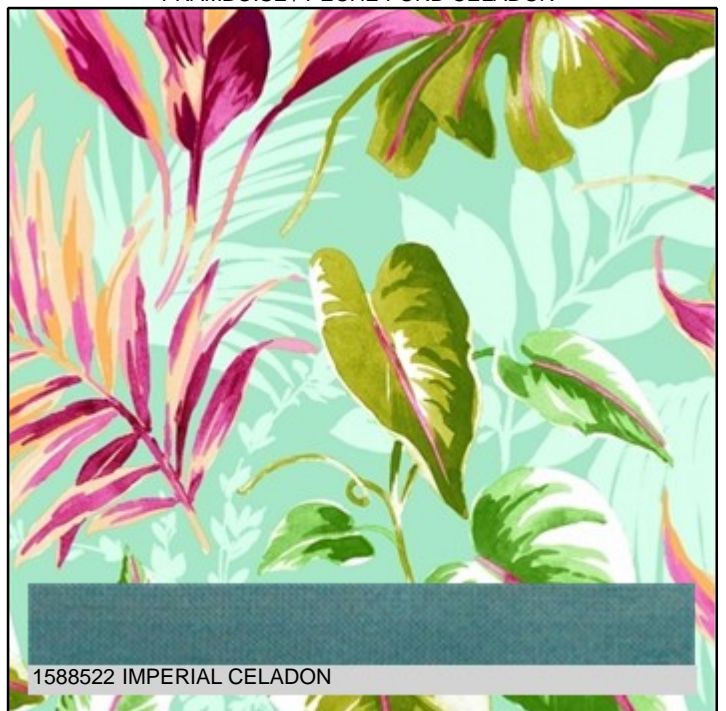

1593802

Code prix : O

cylinders : 8

VERT CAMAIEUX FOND NATUREL

1593803

Code prix : O

cylinders : 8

FRAMBOISE / PECHE FOND CELADON