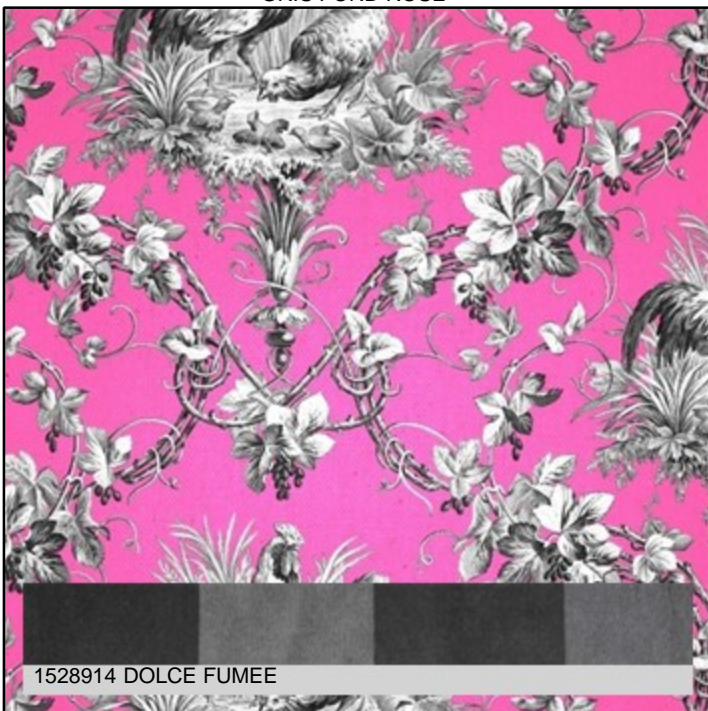

GRIS FOND ROSE

1528914 DOLCE FUMEE

1518603

Code prix : F

cylinders : 6