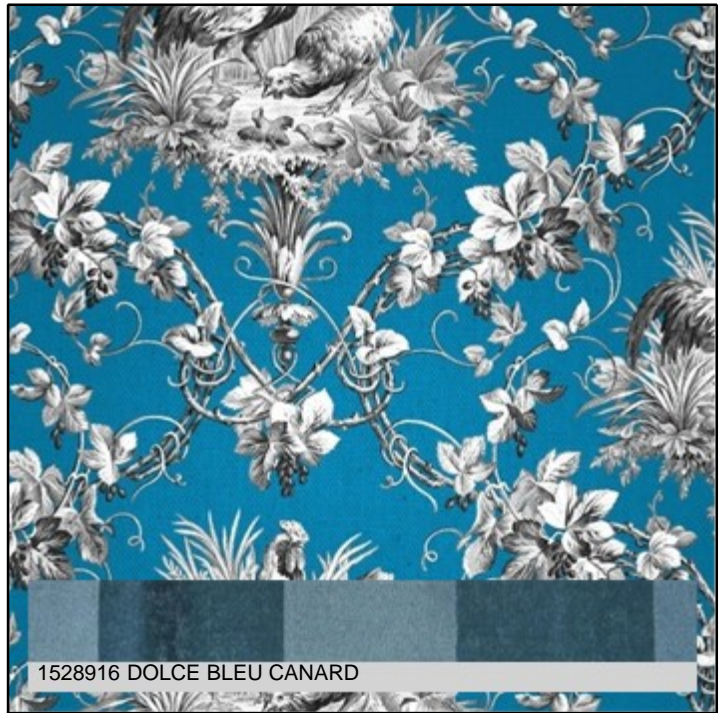

GRIS FOND BROUILLARD

1528911 DOLCE BROUILLARD

1518601

Code prix : F

cylinders : 6

GRIS FOND BLEU CANARD

1528916 DOLCE BLEU CANARD

1518602