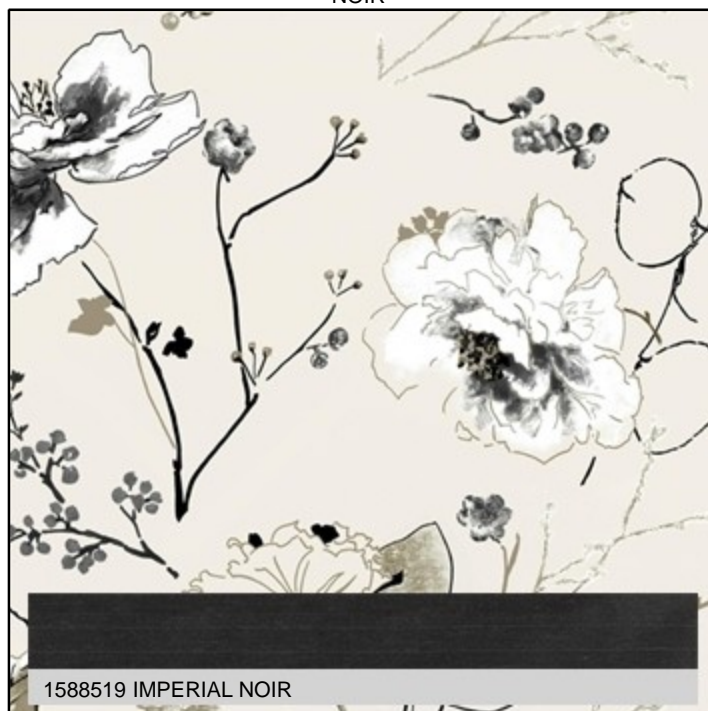

BORDEAUX

1588526 IMPERIAL CARMIN

1211603

Code prix : F
cylinders : 7

NOIR

1588519 IMPERIAL NOIR

1211605

Code prix : F
cylinders : 7