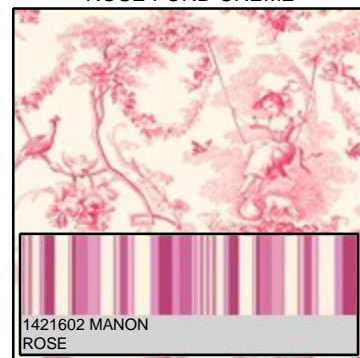

ROSE FOND CREME

1421602 MANON
ROSE

648003 Code prix : F
cylinders : 5