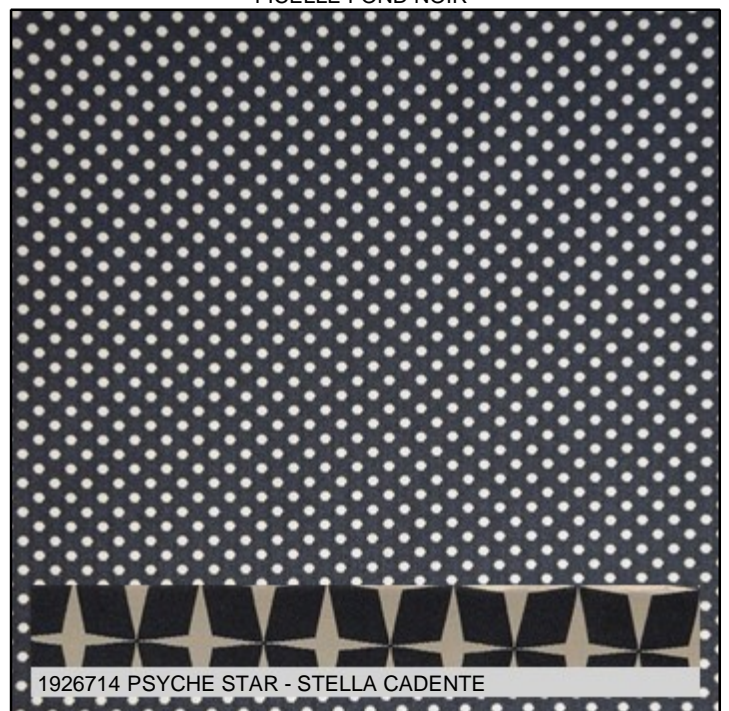

FICELLE FOND NOIR