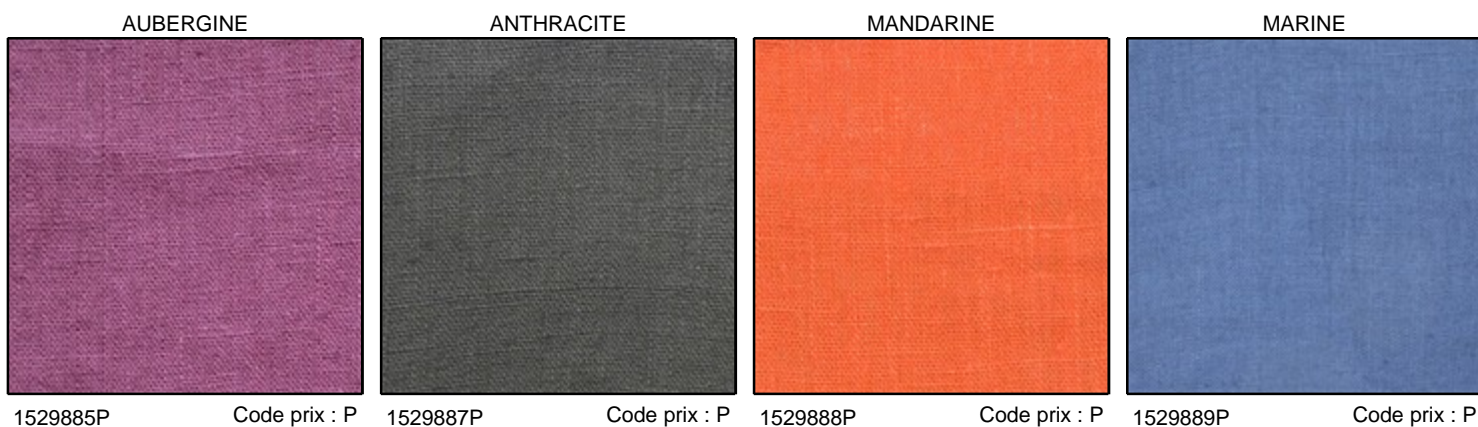

ENDUIT LIN LAVE

(Stone washed 100% linen – white)

Base Cloth : TOILE
Width : 160cm/62.99"
Repeat : 0
Composition : 91LI/9PC TEFLON
Thread Count : 59070000
Customs code : 325 grams / m²
Weight :

Page 1/2 Abrasion :
Lightfastness :
Tensile strength :
Roll length : 20m/21.87yd
Removing washing : warp = -4% weft = -1%