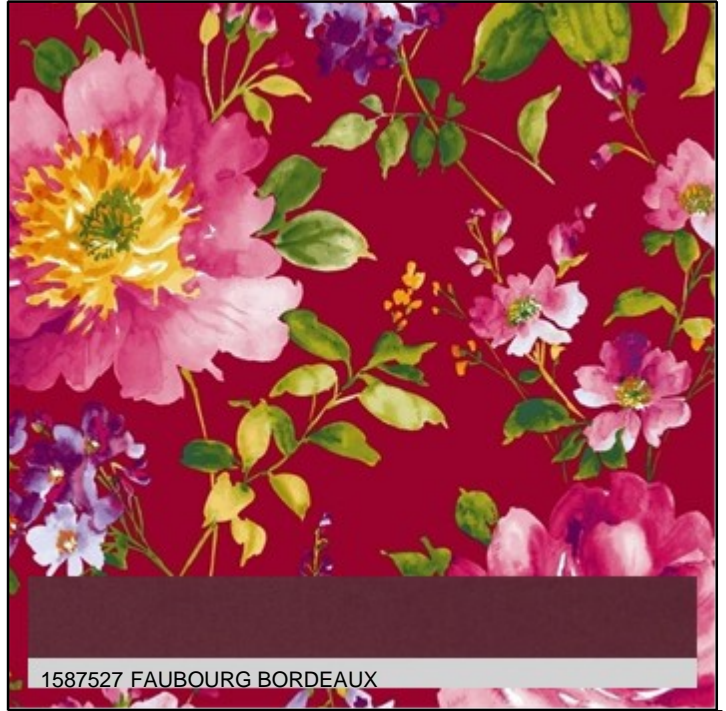

Abrasion : 30000
 Lightfastness : 7
 Tensile strength : warp: 6.34% weft: 10.10%
 Roll length : 25m/27.34yd
 Removing washing : warp: -3% weft: -2%

FOND CREME

1639501 Code prix : H
 cylinders : 9

FOND ROUGE