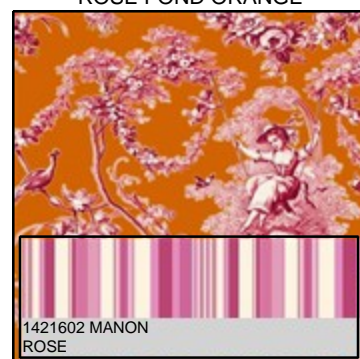

ROSE FOND ORANGE

1421602 MANON
ROSE

1161609 Code prix : F
cylinders : 4