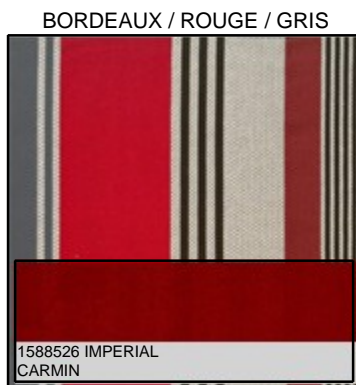

1614712

Code prix : I