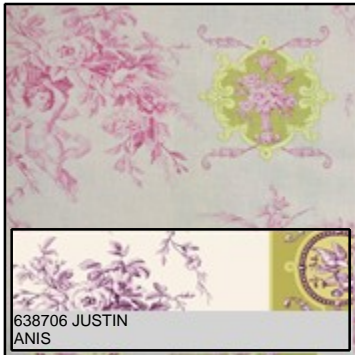

ANIS

638706 JUSTIN
ANIS

643806 Code prix : F
cylinders : 5