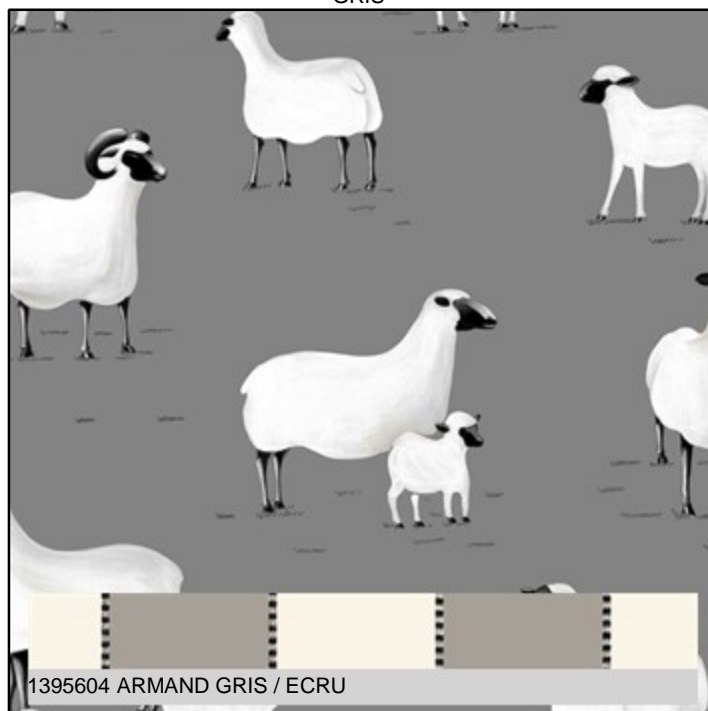

GRIS

1395604 ARMAND GRIS / ECRU

1251605A

Code prix : F
cylinders : 6