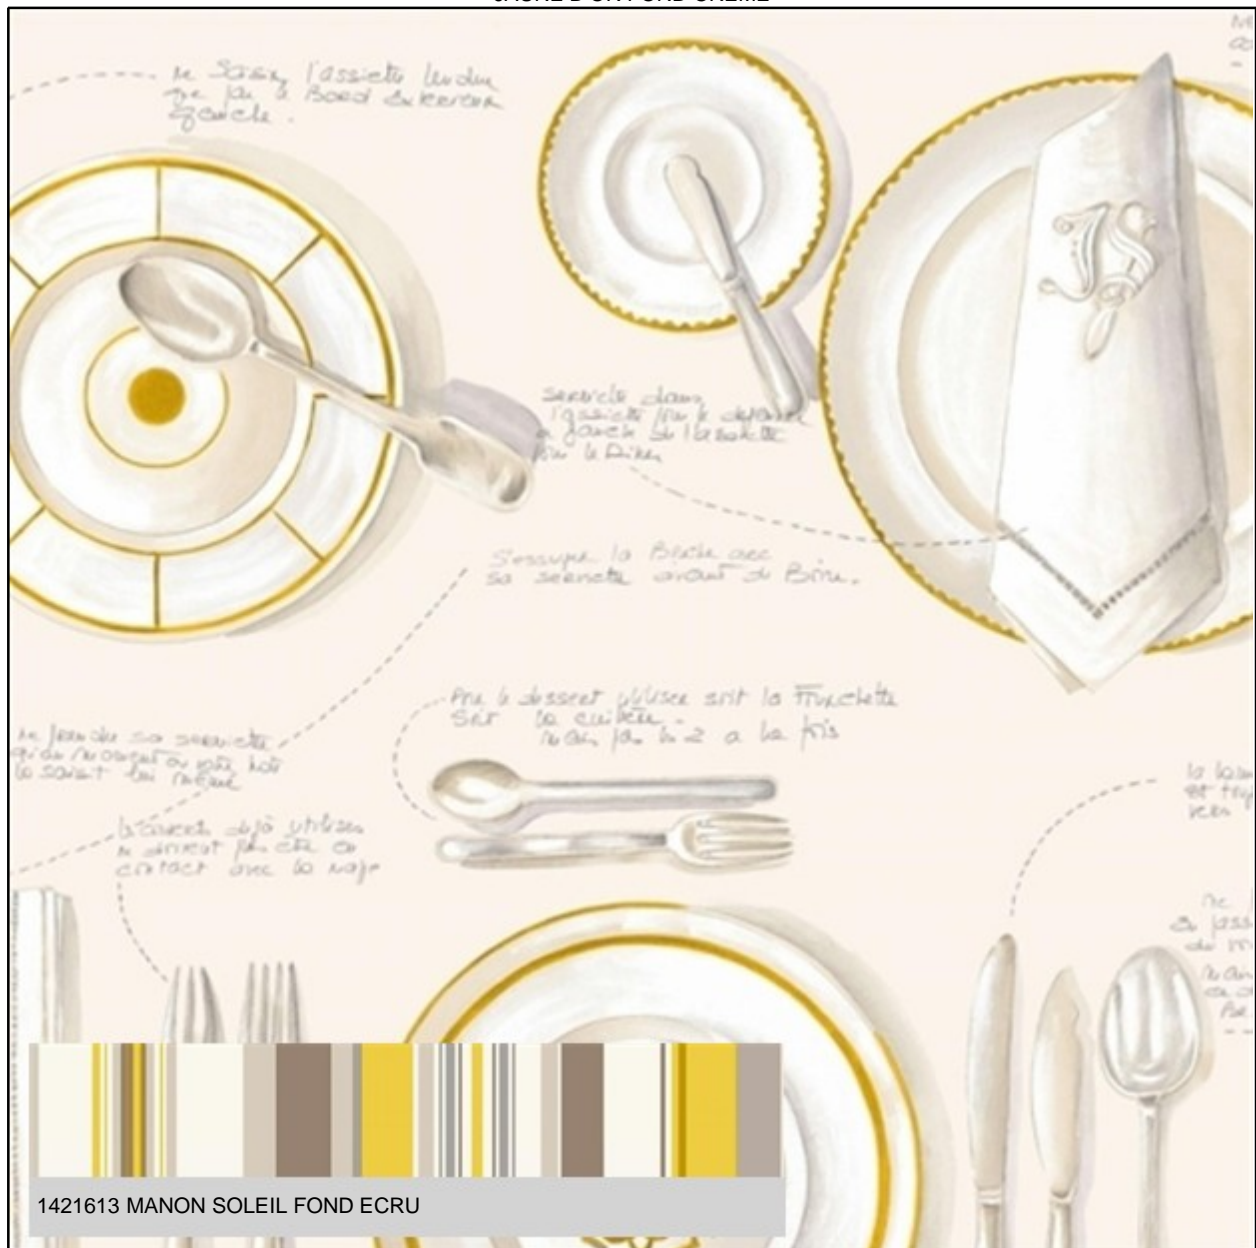

LES BONNES MANIERES

Base Cloth : BACH. 1/2 NATTE
Width : 140cm/55.11"
Repeat : V64cm/25.19" X H68cm/26.77"
Composition : 100CO
Thread Count : 30/12 24/12
Customs code : 52095100
Weight : 245 grams / m²

Abrasion : 19750
Lightfastness : 5
Tensile strength : warp: 6daN weft: 3daN
Roll length : 25m/27.34yd
Removing washing : 5%

JAUNE D'OR FOND CREME

1598601

Code prix : M

cylinders : 9