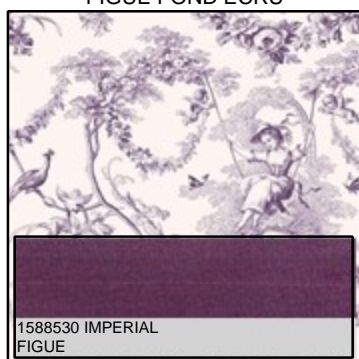

1161604 Code prix : F
cylinders : 5

NOIR FOND ECRU

1244605 LAMBADA
NOIR / GRIS

1161605 Code prix : F
cylinders : 4

FIGUE FOND ECRU

1588530 IMPERIAL
FIGUE

1161606 Code prix : F
cylinders : 5

ENCRE FOND ECRU