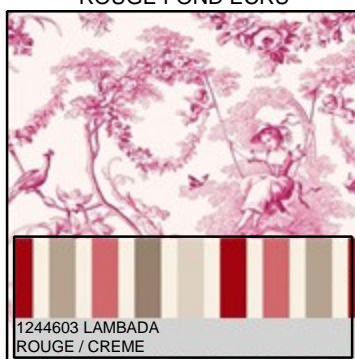

ROUGE FOND ECRU

1244603 LAMBADA
ROUGE / CREME

1161608 Code prix : F
cylinders : 5