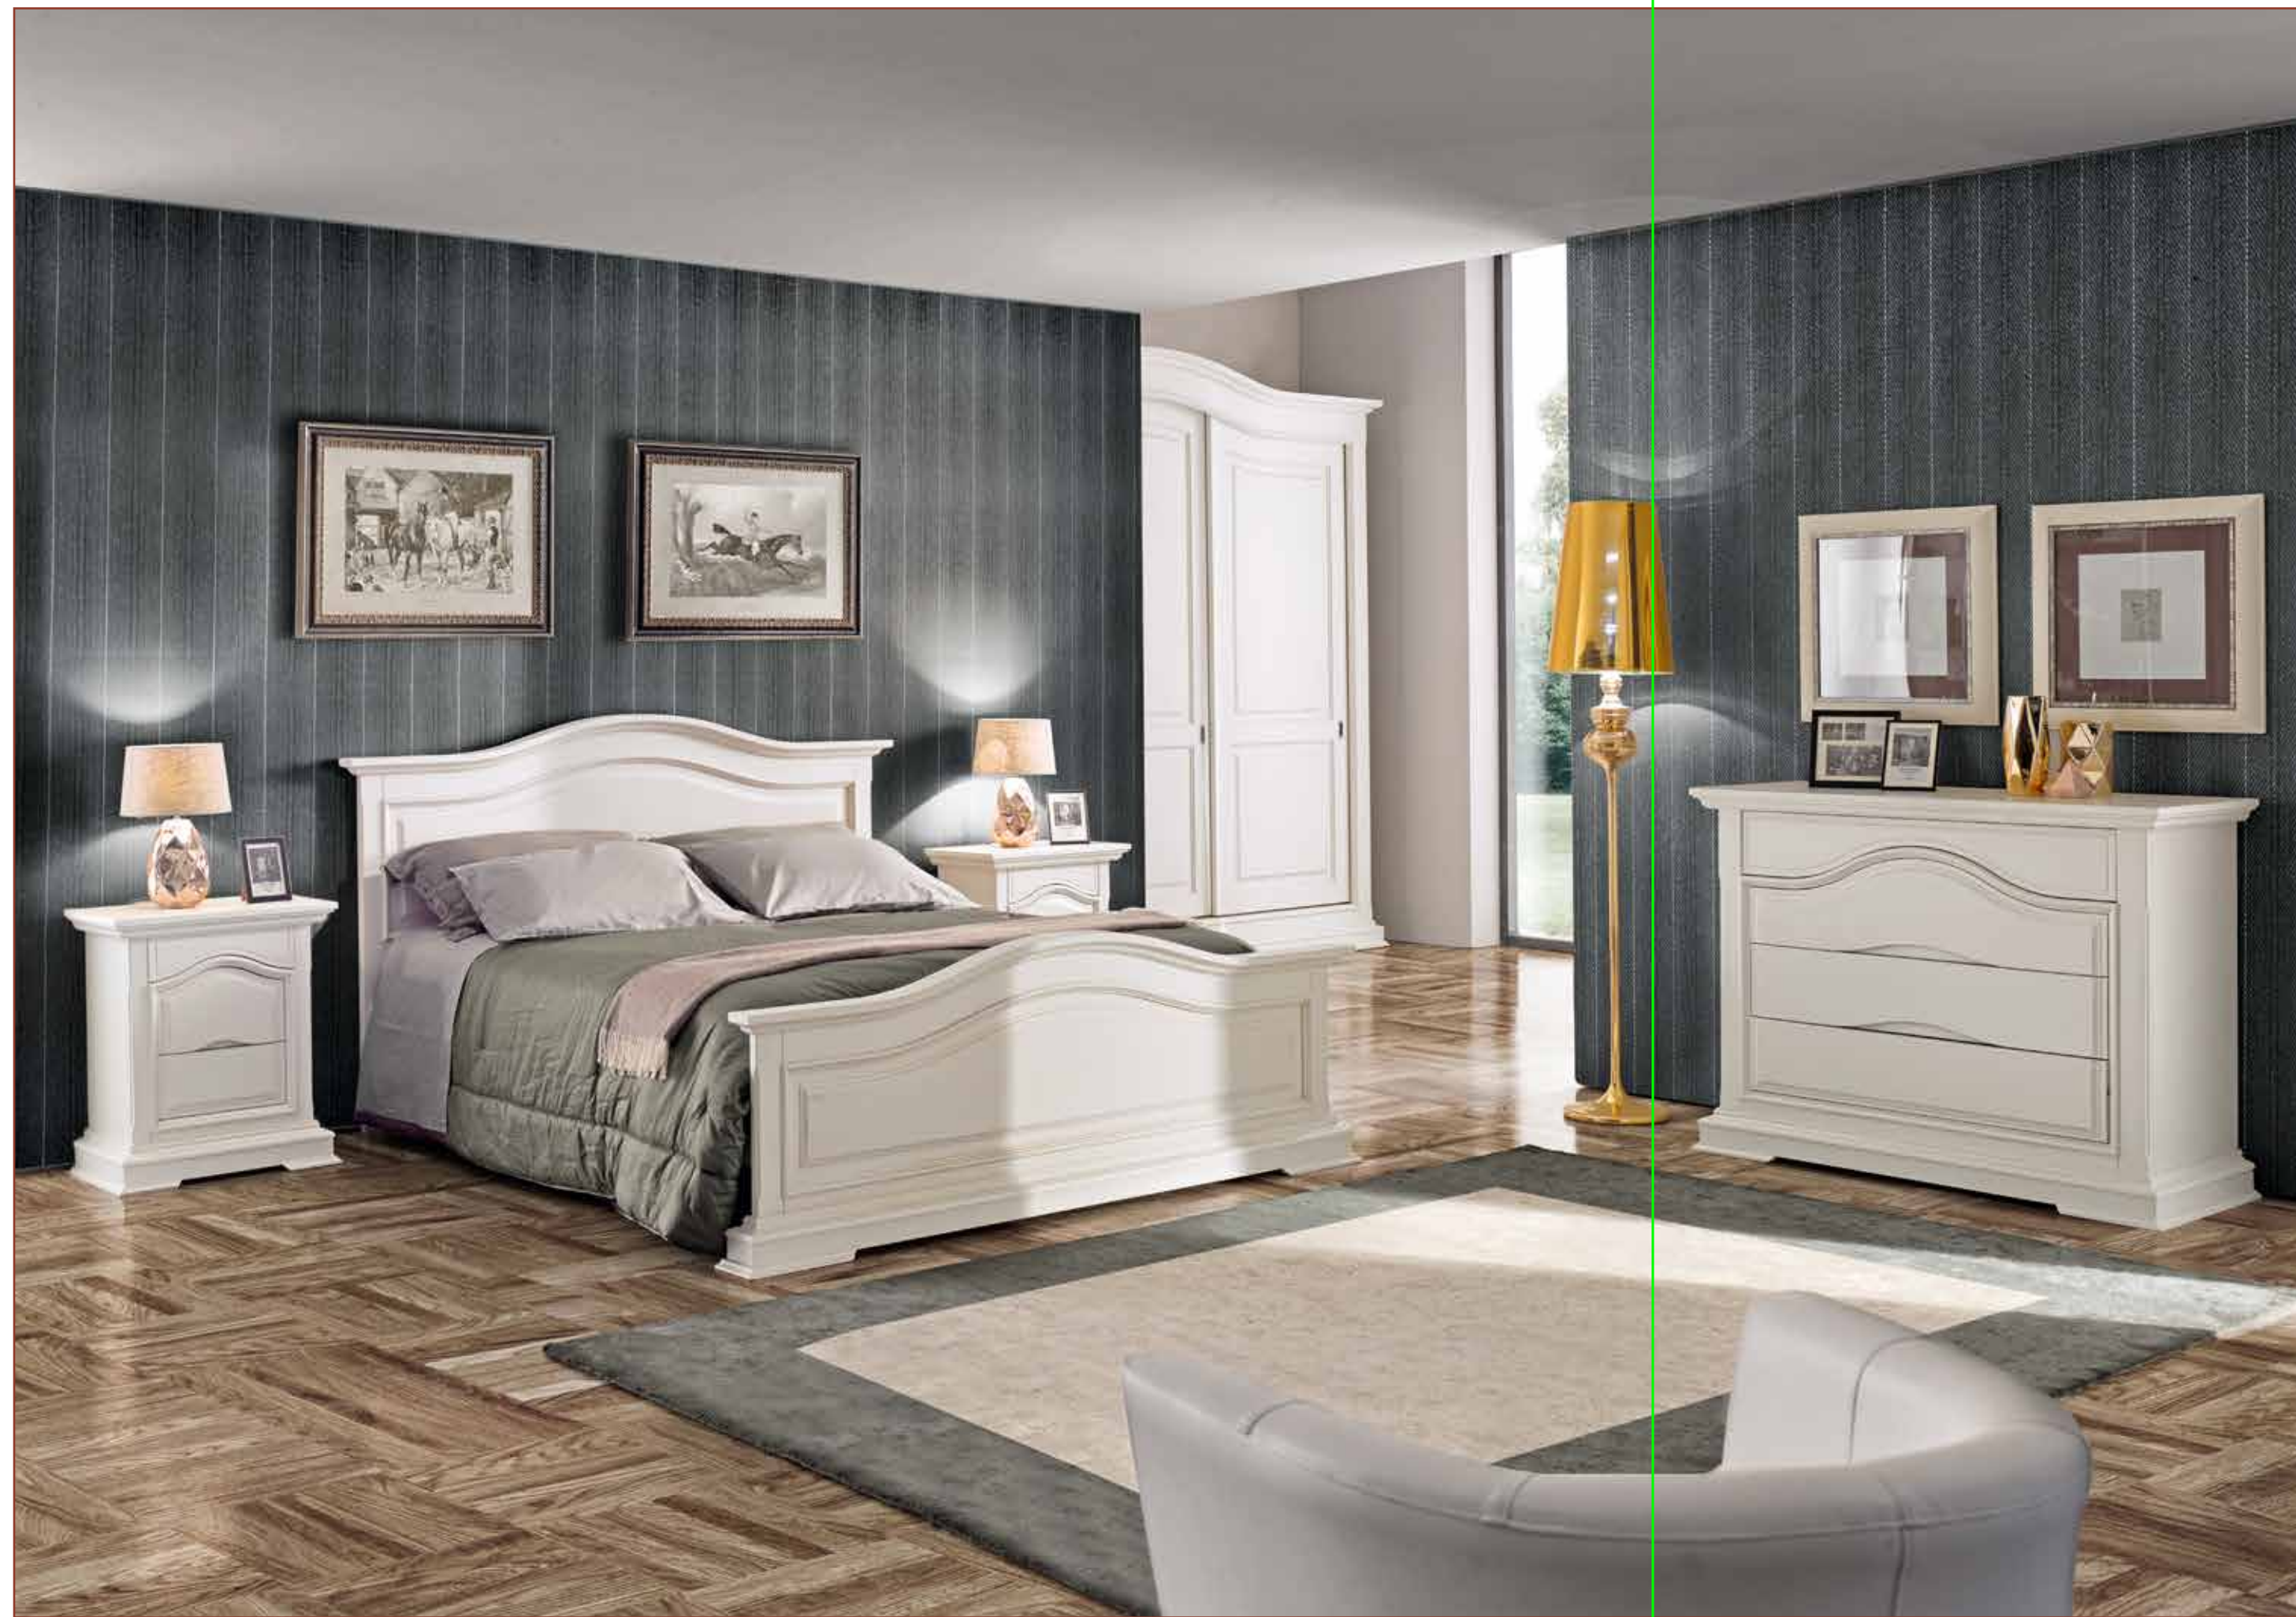

Art. 496/A
Comodino 3c.
di cui il primo a scatto
Bedside table
L. 60 P. 37 H. 71

Art. 497/A
Letto matrimoniale
Double bed
L. 187 P. 211 HT. 117 HP. 69
per rete 160x195