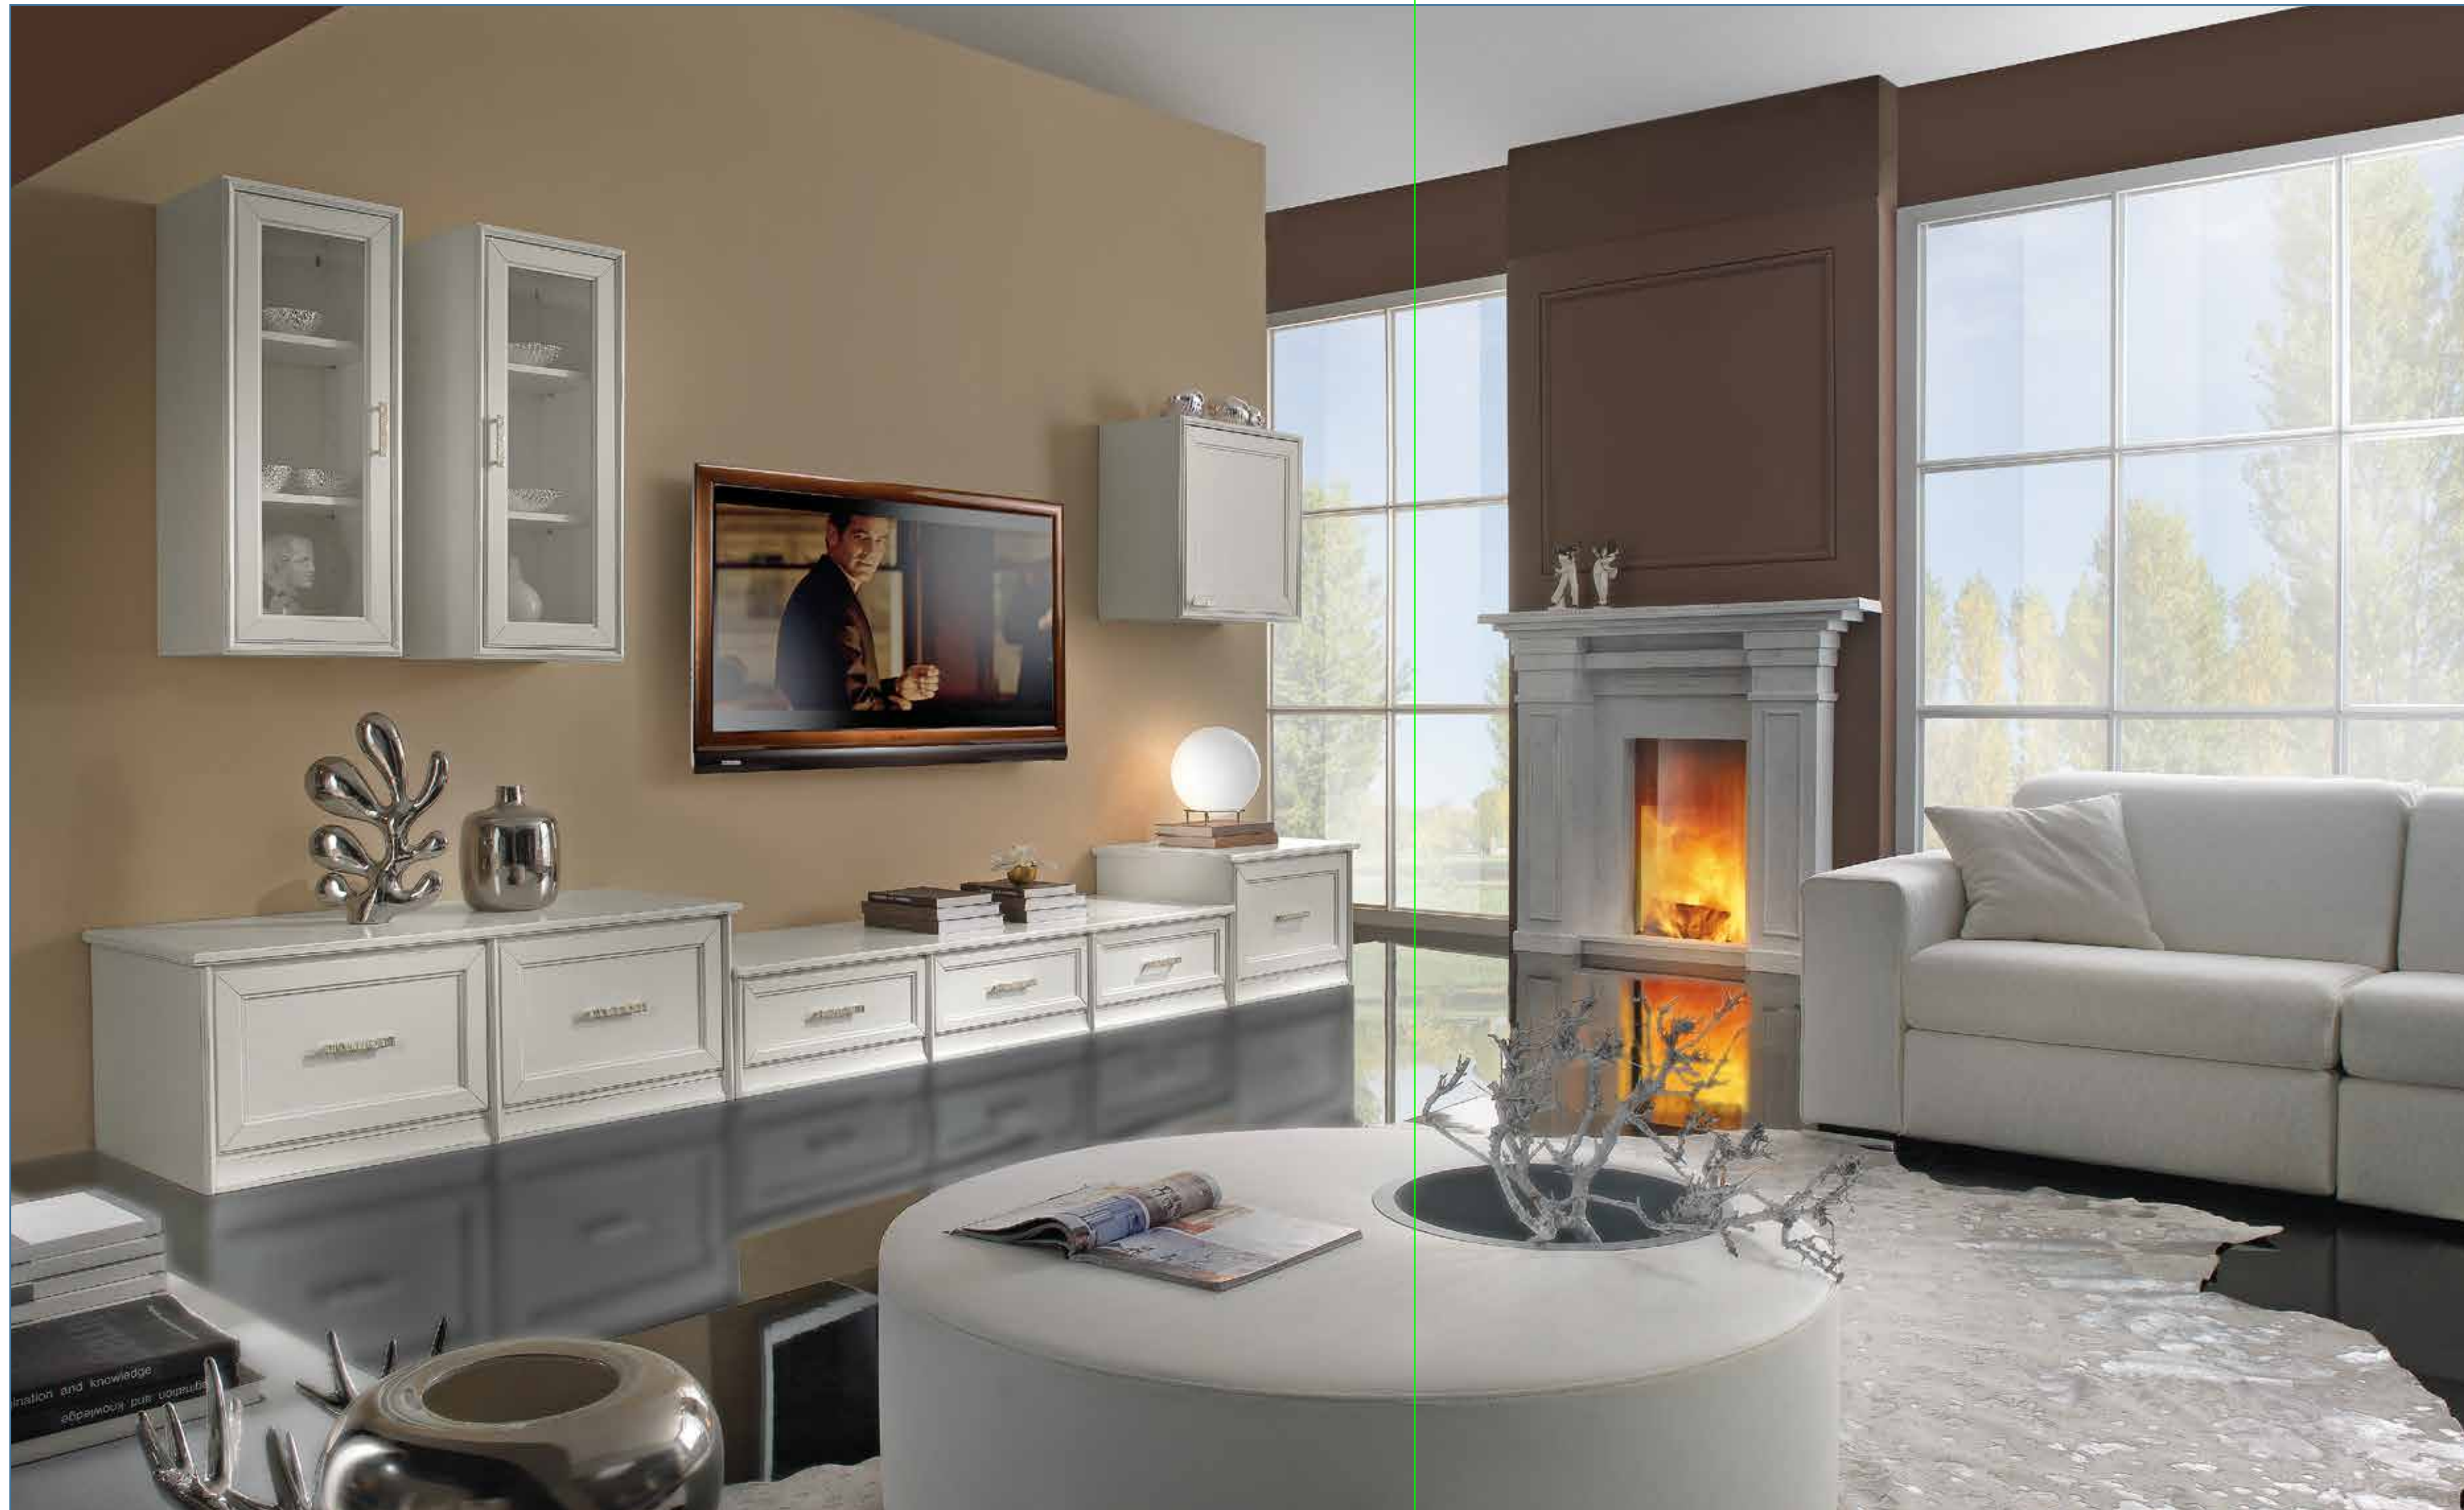

Art. 3044/SX
Pensile 1p. sx
Wall unit
L. 40 P. 37 H. 120

Art. 3043/A
Base angolo 1 c.
Base cabinet
lato 104 P. 115 H. 48

Art. 3047/A
Pensile 2p.
Wall unit
L. 128 P. 37 H. 45

Art. 3037/SX
Base sinistra 1 c.
Base cabinet
L. 67 P. 60 H. 33

Art. 3038/DX
Base destra 2 c.
Base cabinet
L. 130 P. 60 H. 33

Art. 3048/A
Pensile 2p.
Wall unit
L. 128 P. 37 H. 65

Art. 3042/A
Base 3 c.
Base cabinet
L. 195 P. 60 H. 48

Art. 3051/A
Mensola cm. 100
Shelf
L. 100 P. 24 H. 2,5

Art. 3038/SX
Base sinistra 2 c.
Base cabinet
L. 130 P. 60 H. 33

Art. 3045/SX
Pensile 1p. sx
Wall unit
L. 40 P. 37 H. 100

Art. 3045/DX
Pensile 1p. dx
Wall unit
L. 40 P. 37 H. 100

Art. 3046/DX
Pensile 1p. dx
Wall unit
L. 65 P. 37 H. 65

Art. 3041/A
Base 2 c.
Base cabinet
L. 132 P. 60 H. 48

Art. 3039/CT
Base centrale 3 c.
Base cabinet
L. 187 P. 60 H. 33

Art. 3040/A
Base 1 c.
Base cabinet
L. 70 P. 60 H. 48