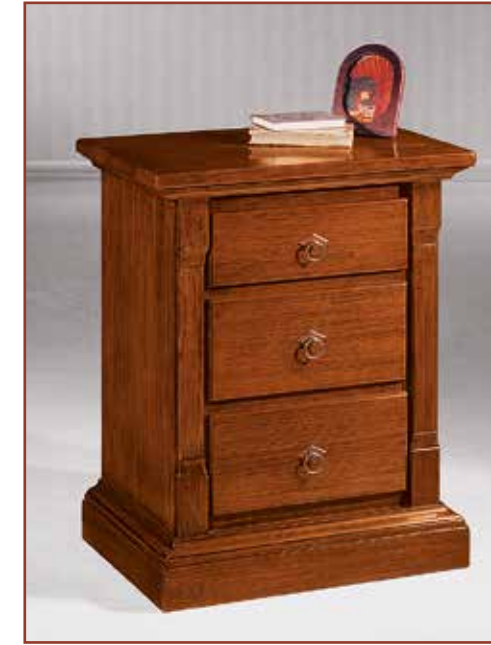

Art. 3001/A
Comodino 3c.
Bedside table
L. 57 P. 38 H. 66

Art. 416/A
Comodino 3c.
Bedside table
L. 60 P. 40 H. 72

Art. 415/A
Comò 5c.
Dresser
L. 135 P. 55 H. 110