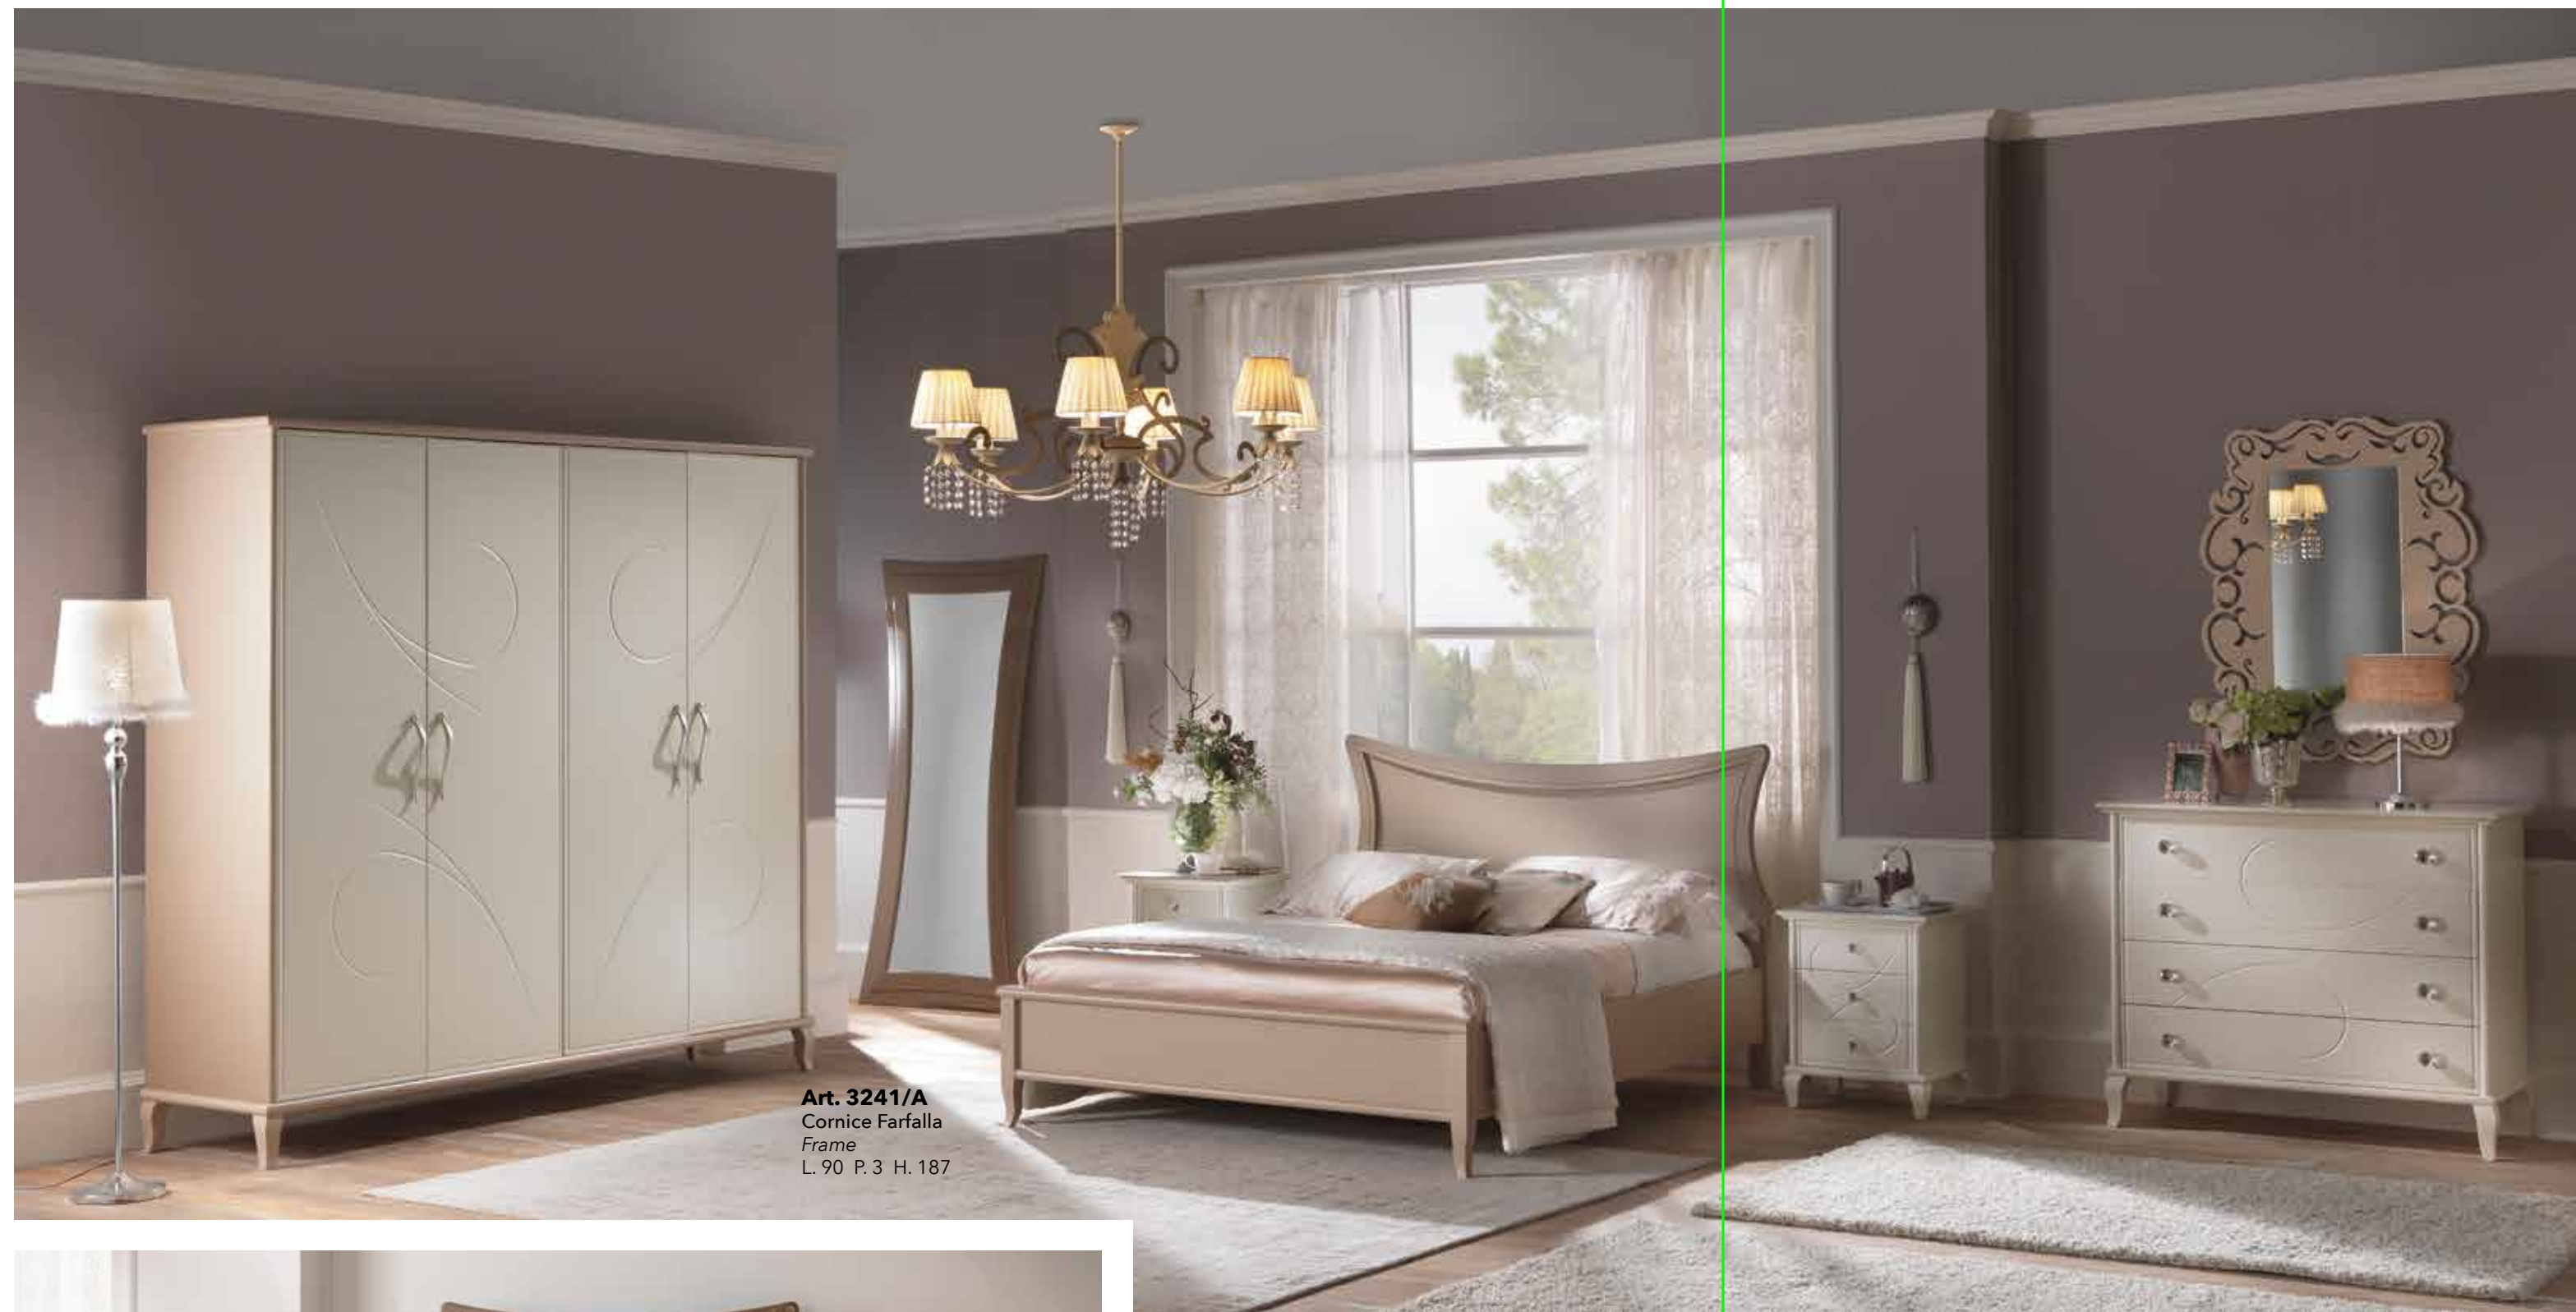

Art. 3241/A
Cornice Farfalla
Frame
L. 90 P. 3 H. 187

Art. 3243/A
Letto singolo
Single bed
L. 105 P. 210 HT. 116 HP. 44
per rete 90x195

Art. 3236/A
Comodino 3c.
con guide ammortizzate
Bedside table
L. 53 P. 40 H. 64

Art. 3242/A
Cornice rettangolare
Frame
L. 87 P. 3 H. 108