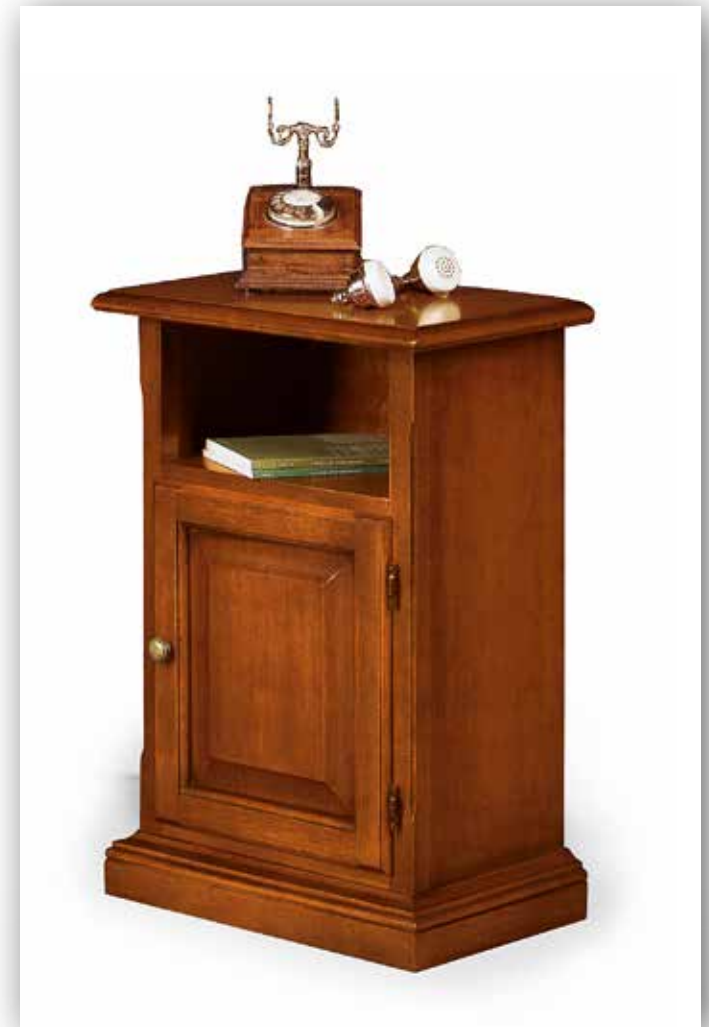

**Art. 3098/A**  
Portavaso  
Flower holder  
Ø 38 H. 95

**Art. 1209/A**  
Porta vaso  
Flower holder  
L. 44 P. 44 H. 94

**Art. 969/A**  
Porta gioie 4c. c/ribalta  
Cabinet  
L. 58 P. 36 H. 90

**Art. 206/A**  
Porta telefono 1p.  
Telephone holder  
L. 51 P. 37 H. 77