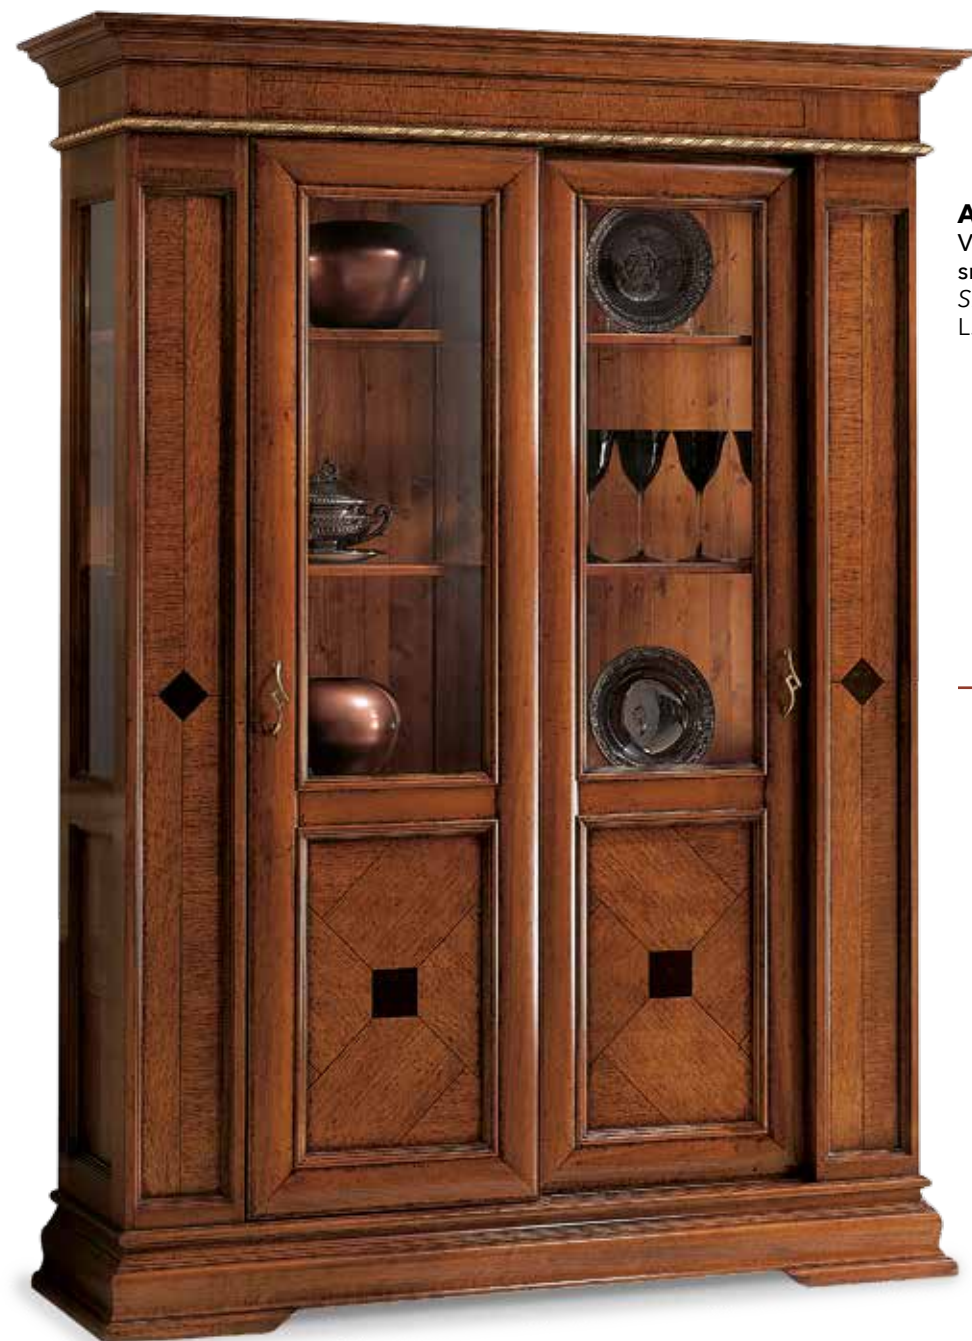

Art. 157/A
Vetrina 2 ante scorrevoli
smontabile
Showcase
L. 160 P. 51 H. 217