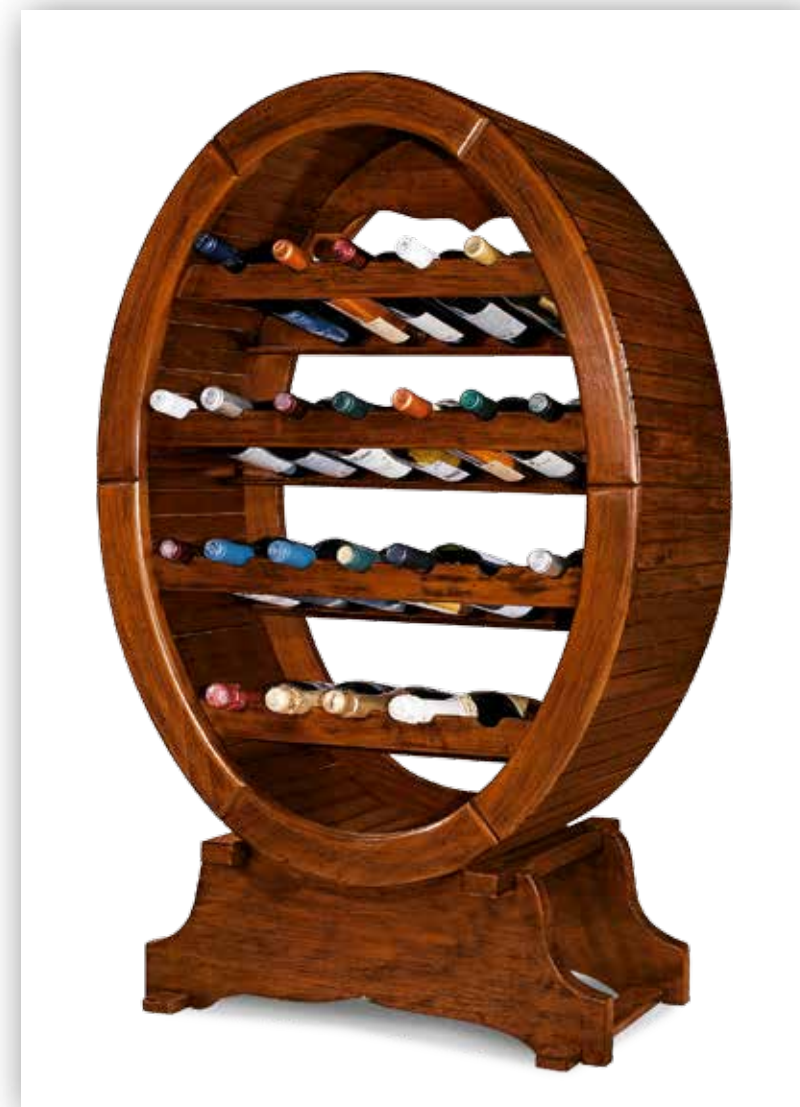

Art. 1211/A
Porta bottiglie
Bottle rack
L. 79 P. 31 H. 123
(contiene 24 bottiglie)