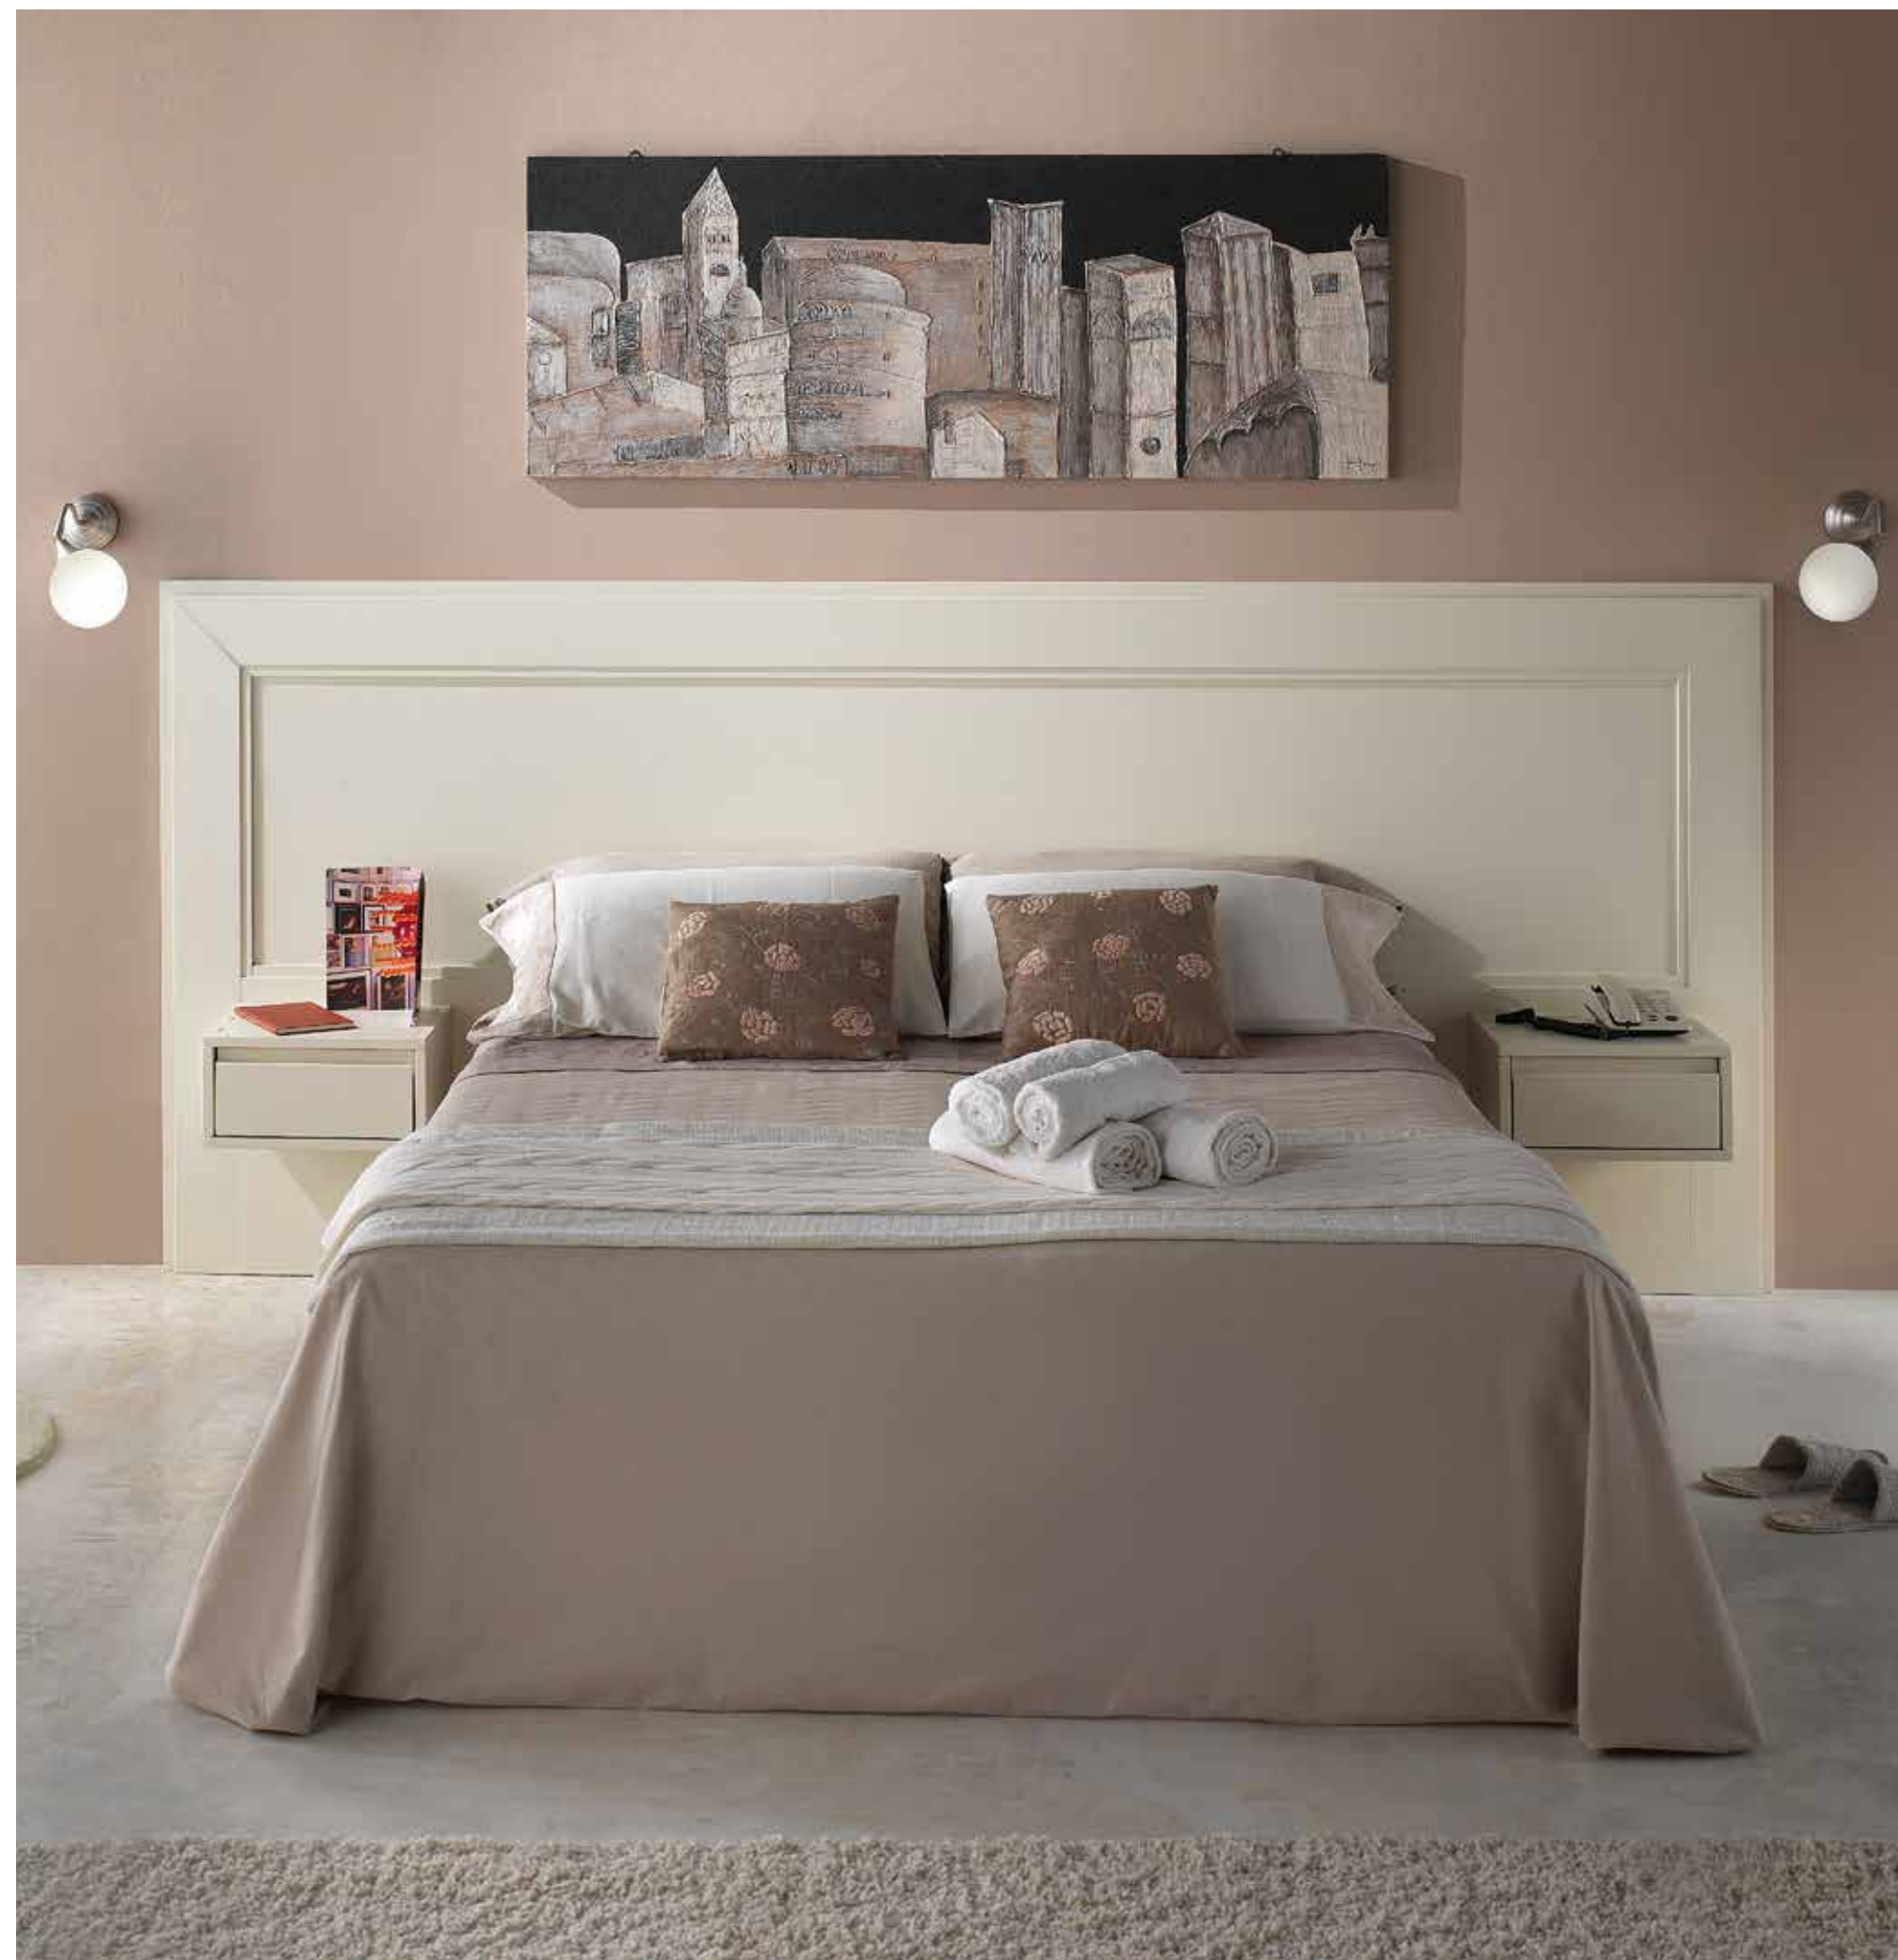

Art. 3224/A
Contenitore letto matrimoniale
Double bed storage unit
L. 168 P. 203 H. 35

Art. 3225A
Testata letto matrimoniale
Double bed headboard
L. 190 H. 131 P. 5

Art. 3280/A
Rete per contenitore
Wooden bed spring
160x195

Art. 3232/A
Testata letto
Headboard
L. 300 P. 5 H. 131